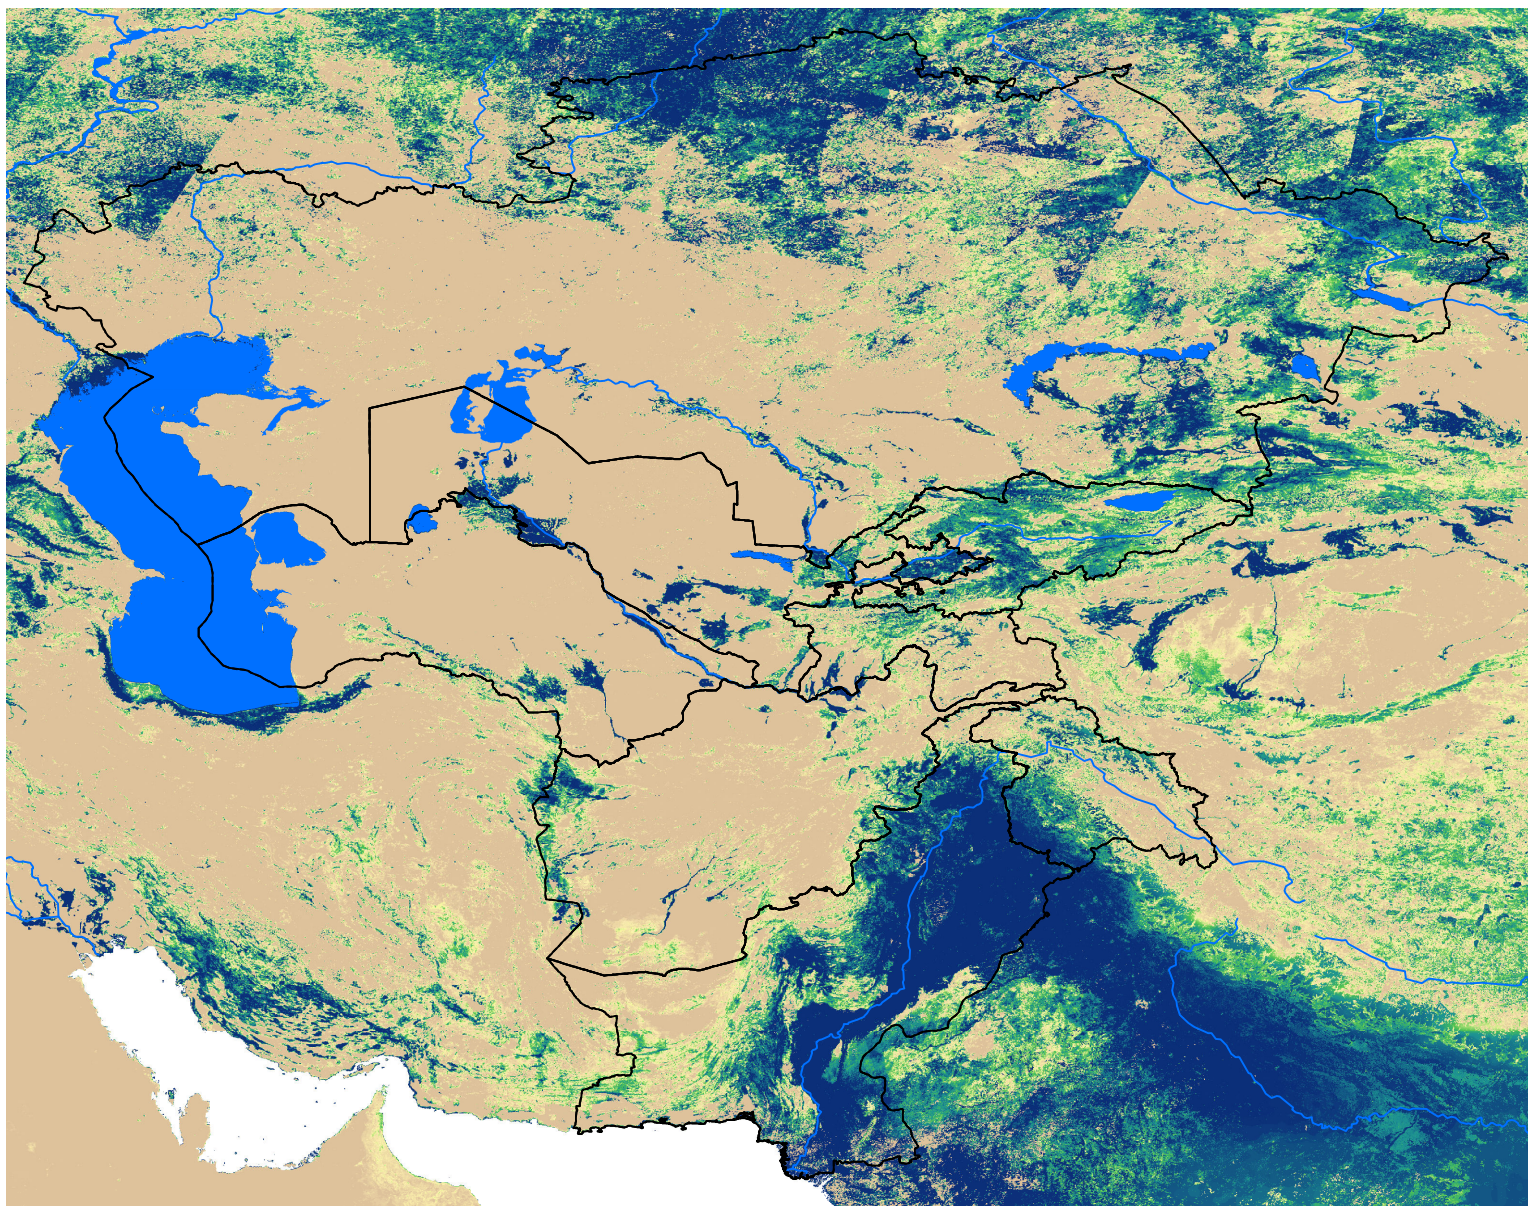

Central Asia SSEBop Actual ET

Jul Dekad 3, 2016

ETa (mm)