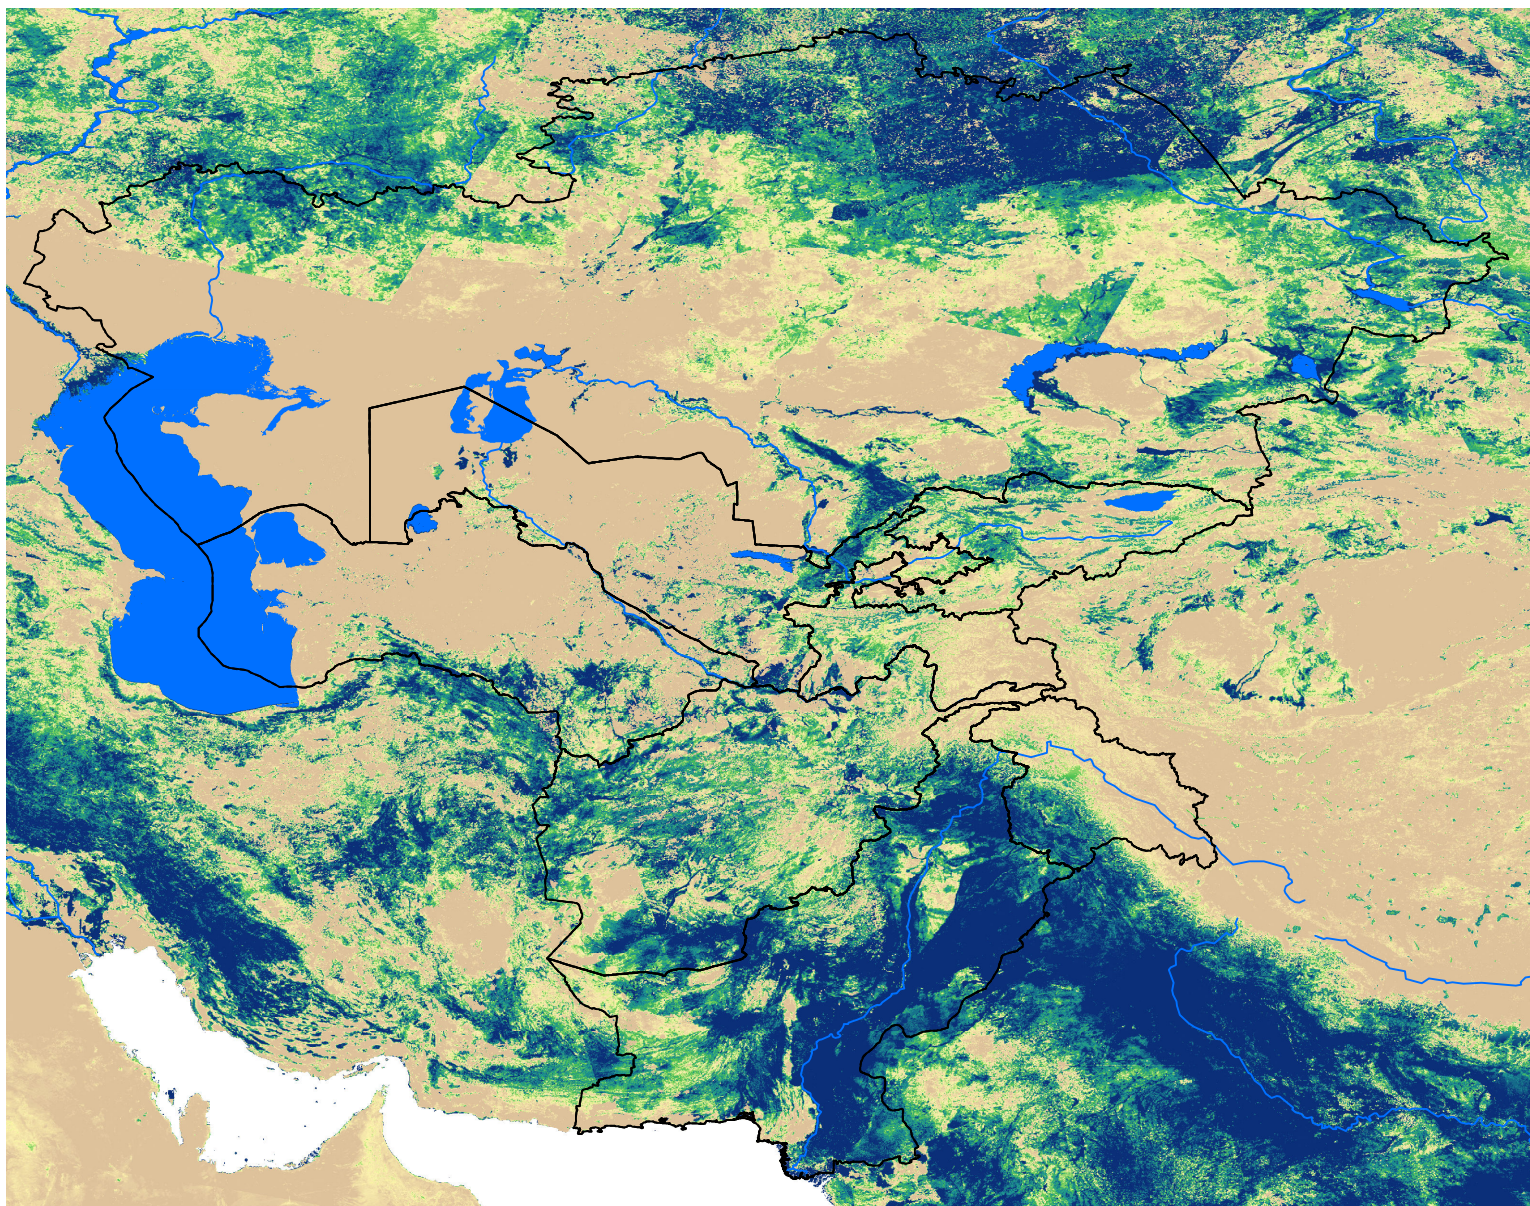

Central Asia SSEBop Actual ET

May Dekad 2, 2018

ETa (mm)