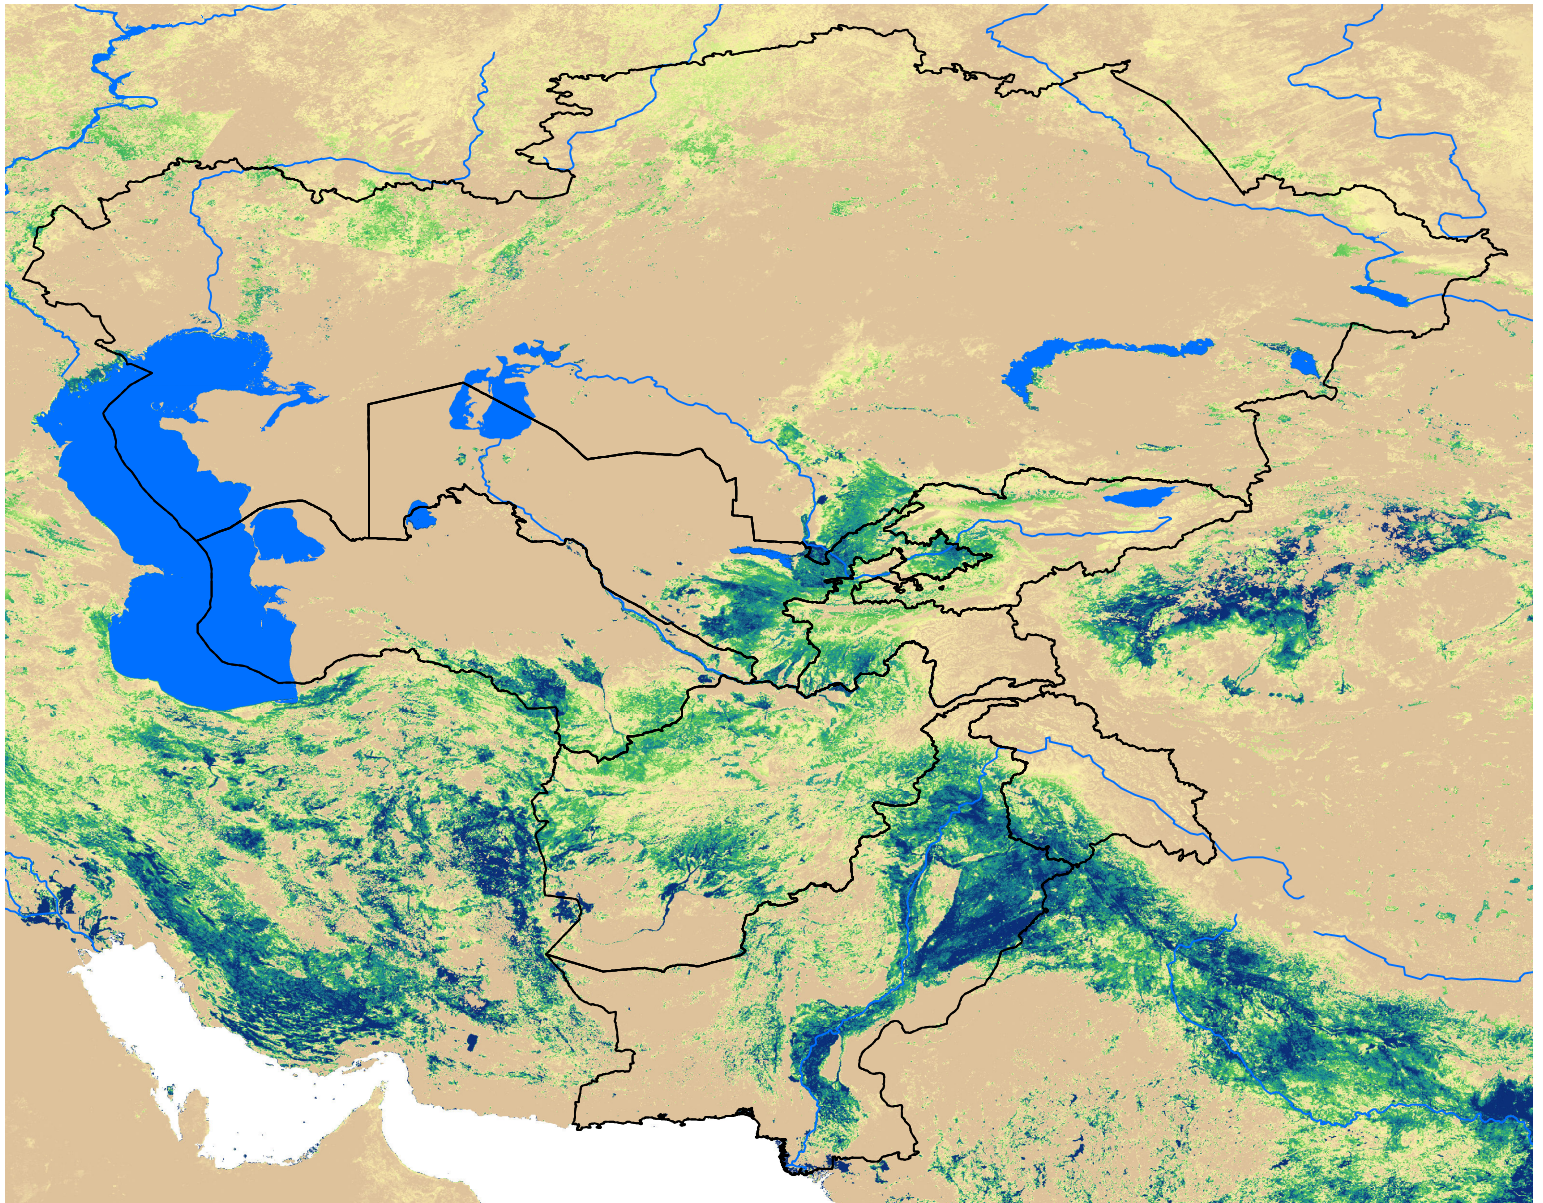

Central Asia SSEBop Actual ET

Apr Dekad 2, 2020

ETa (mm)