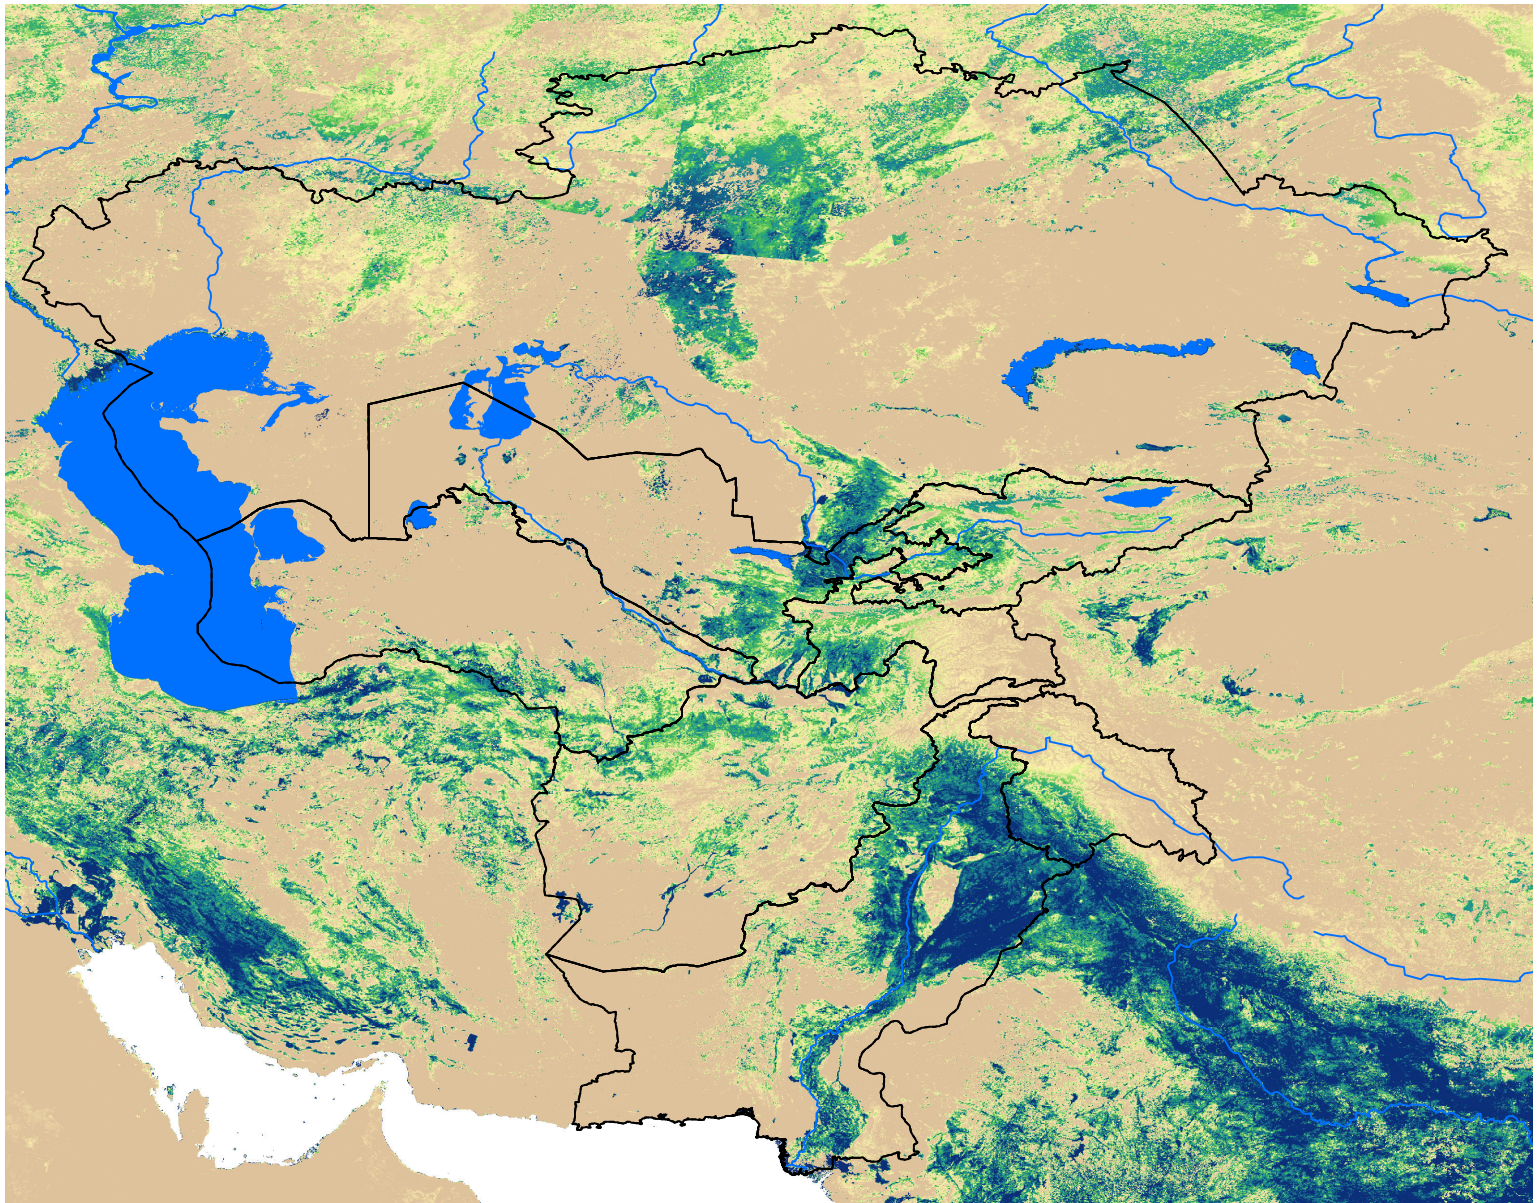

# Central Asia SSEBop Actual ET

Apr Dekad 3, 2020

ETa (mm)