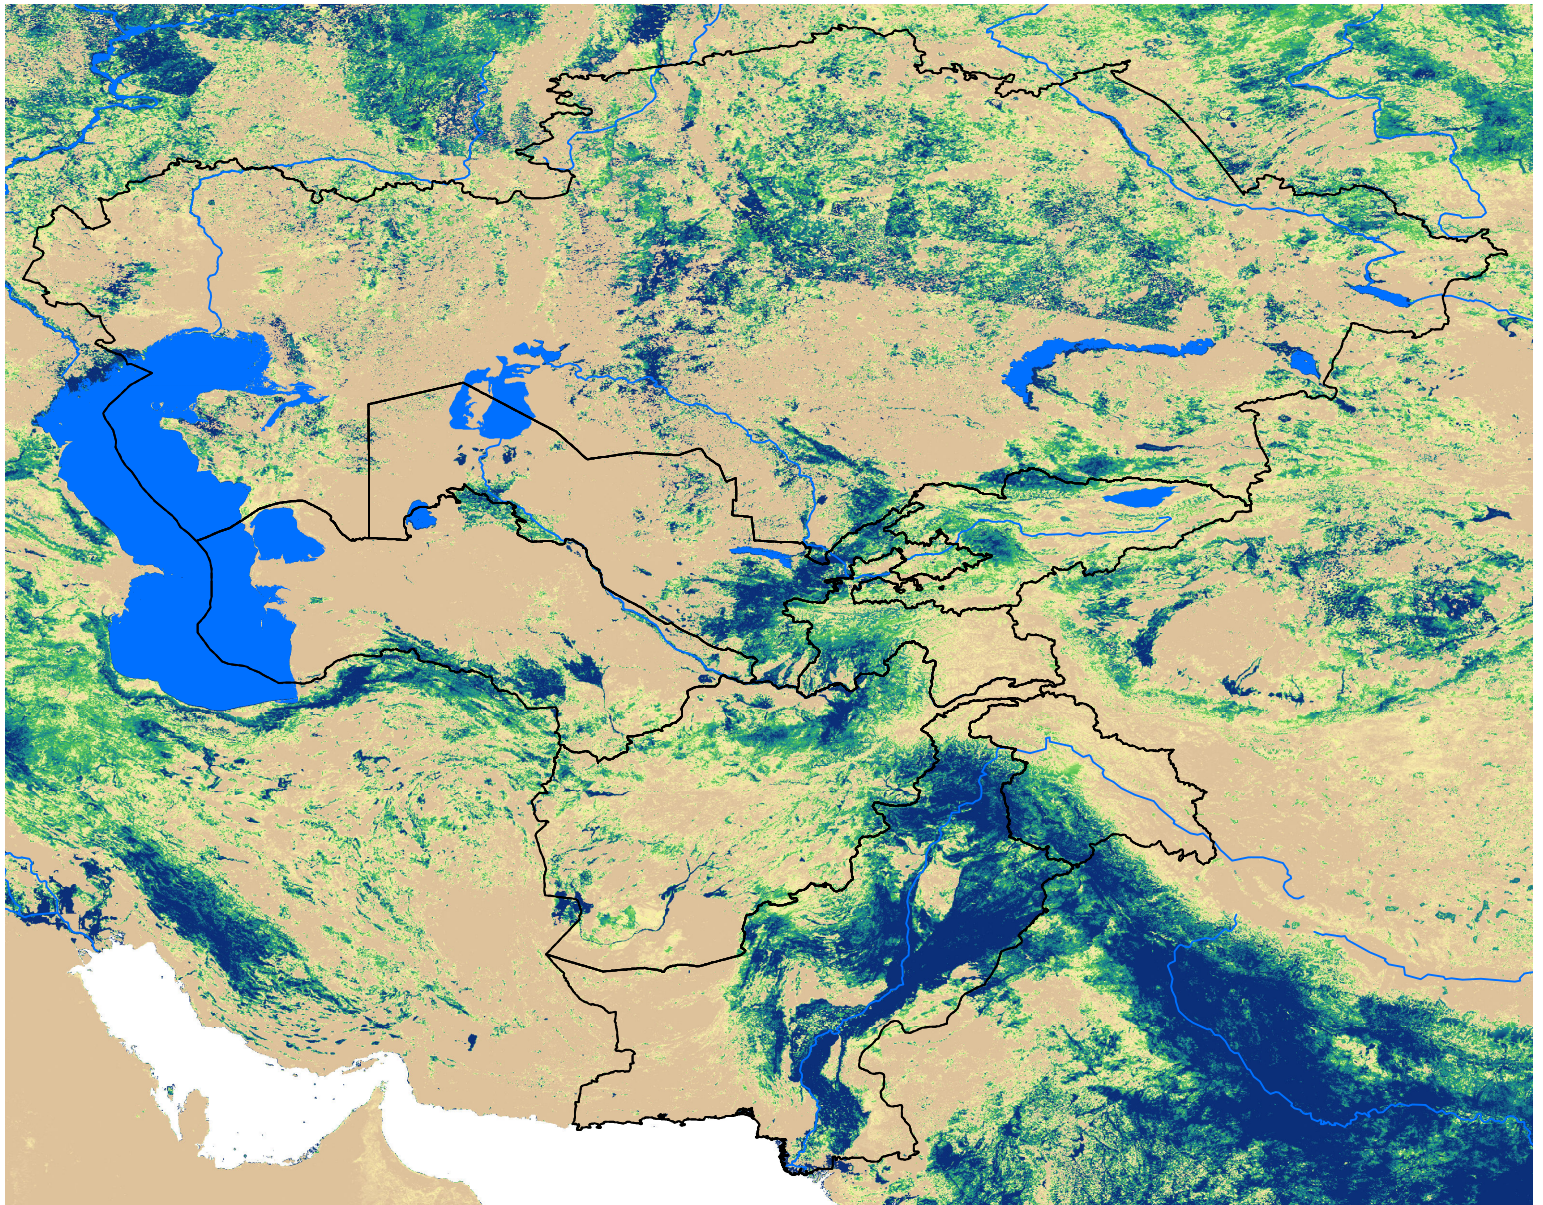

Central Asia SSEBop Actual ET

May Dekad 2, 2020

ETa (mm)