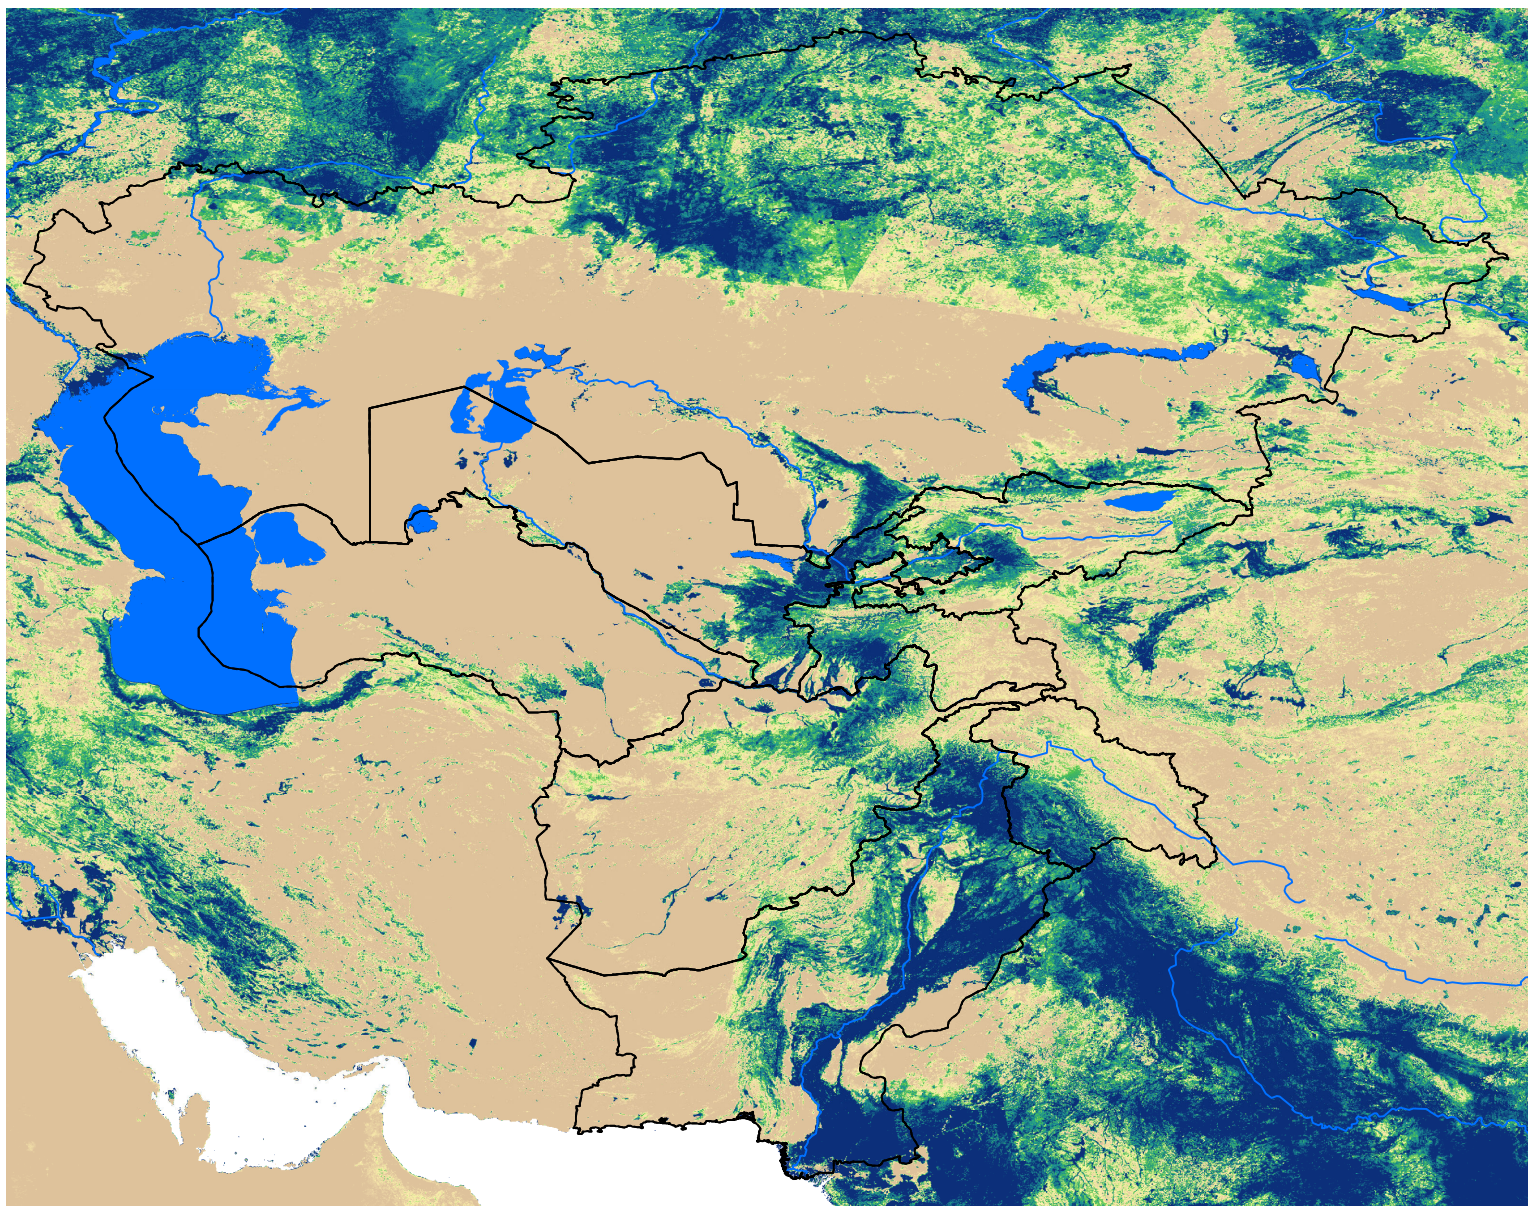

Central Asia SSEBop Actual ET

May Dekad 3, 2020

ETa (mm)