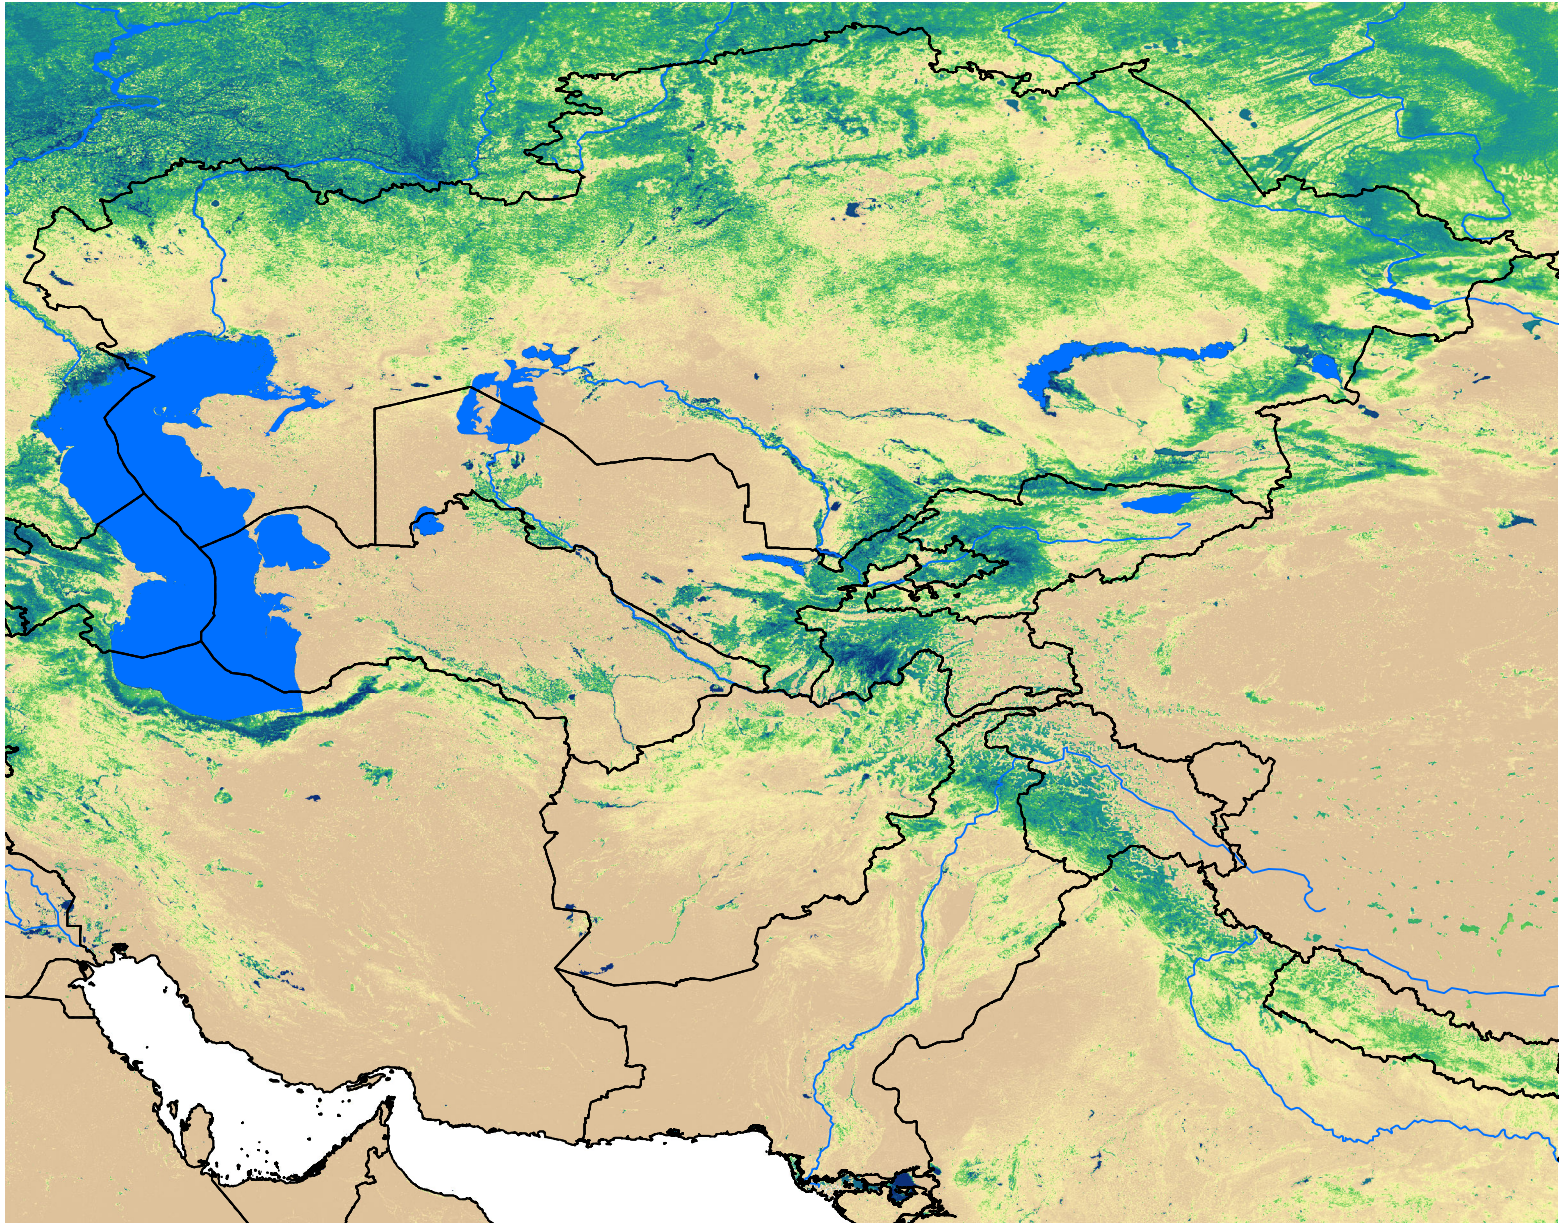

Central Asia SSEBop Actual ET

May Dekad 3, 2012

ETa (mm)