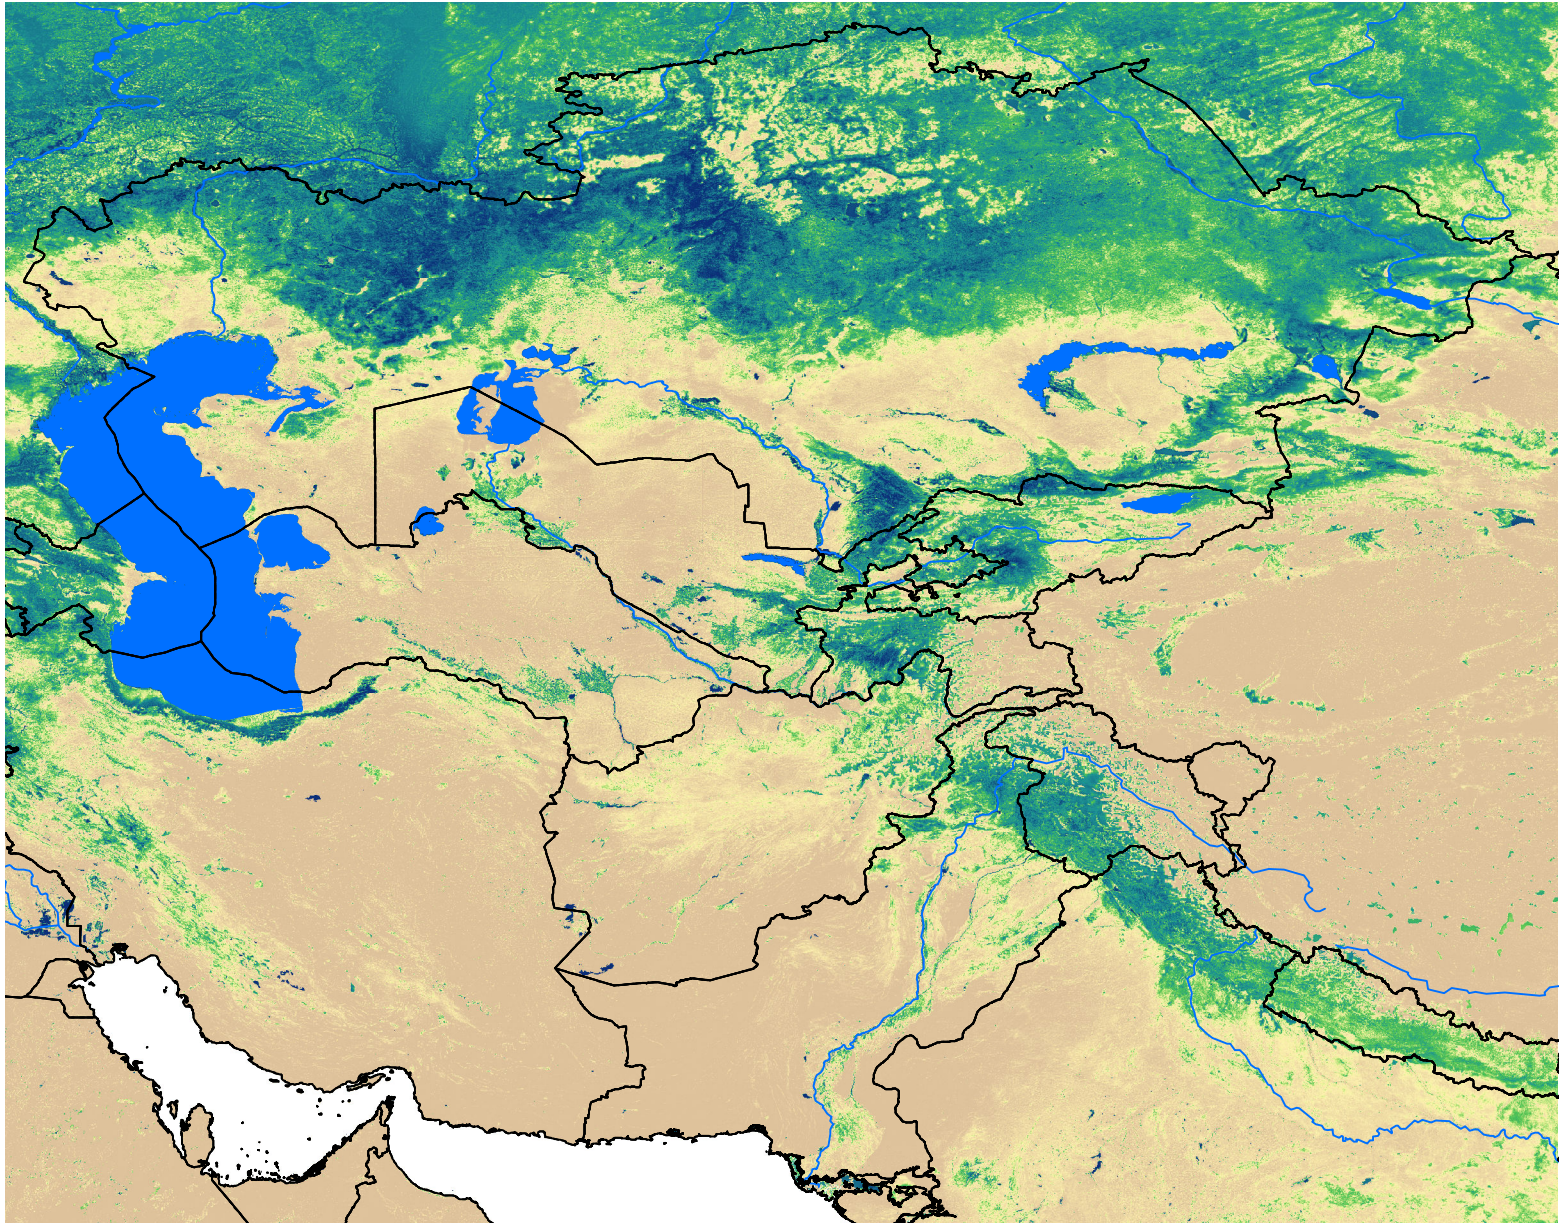

Central Asia SSEBop Actual ET

May Dekad 3, 2015

ETa (mm)