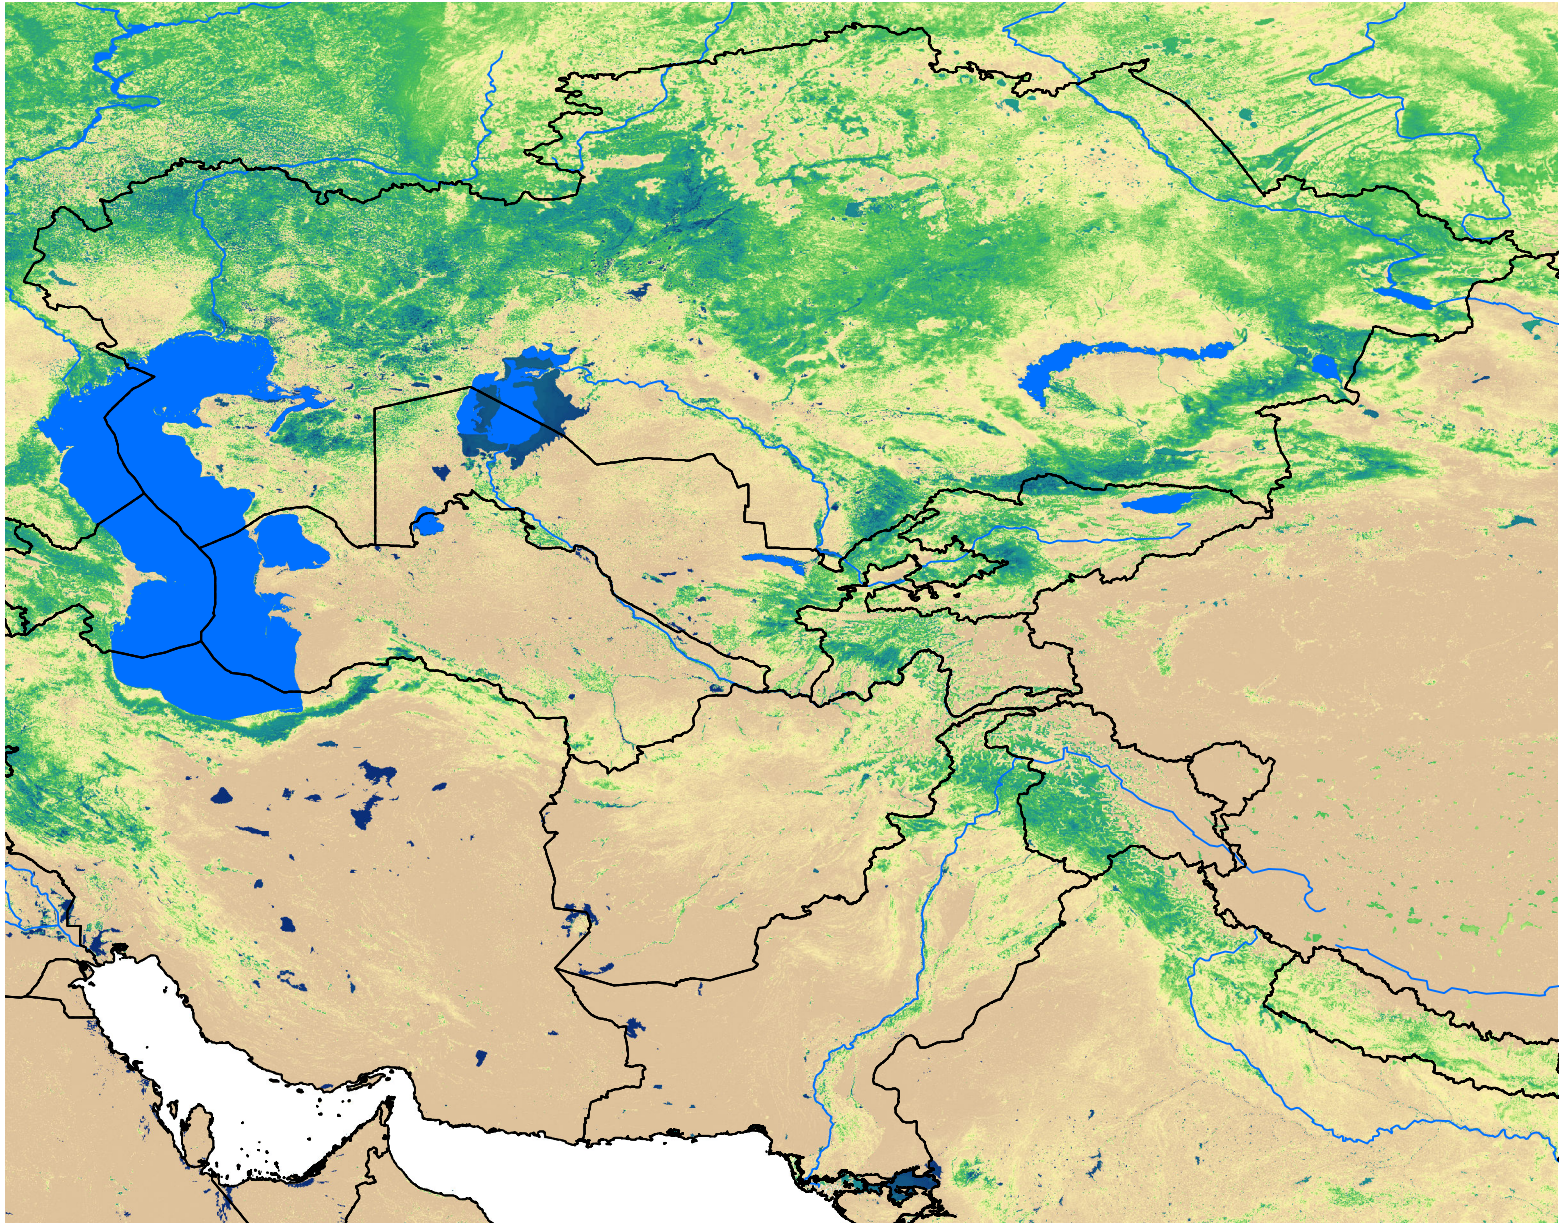

Central Asia SSEBop Actual ET

May Dekad 2, 2016

ETa (mm)