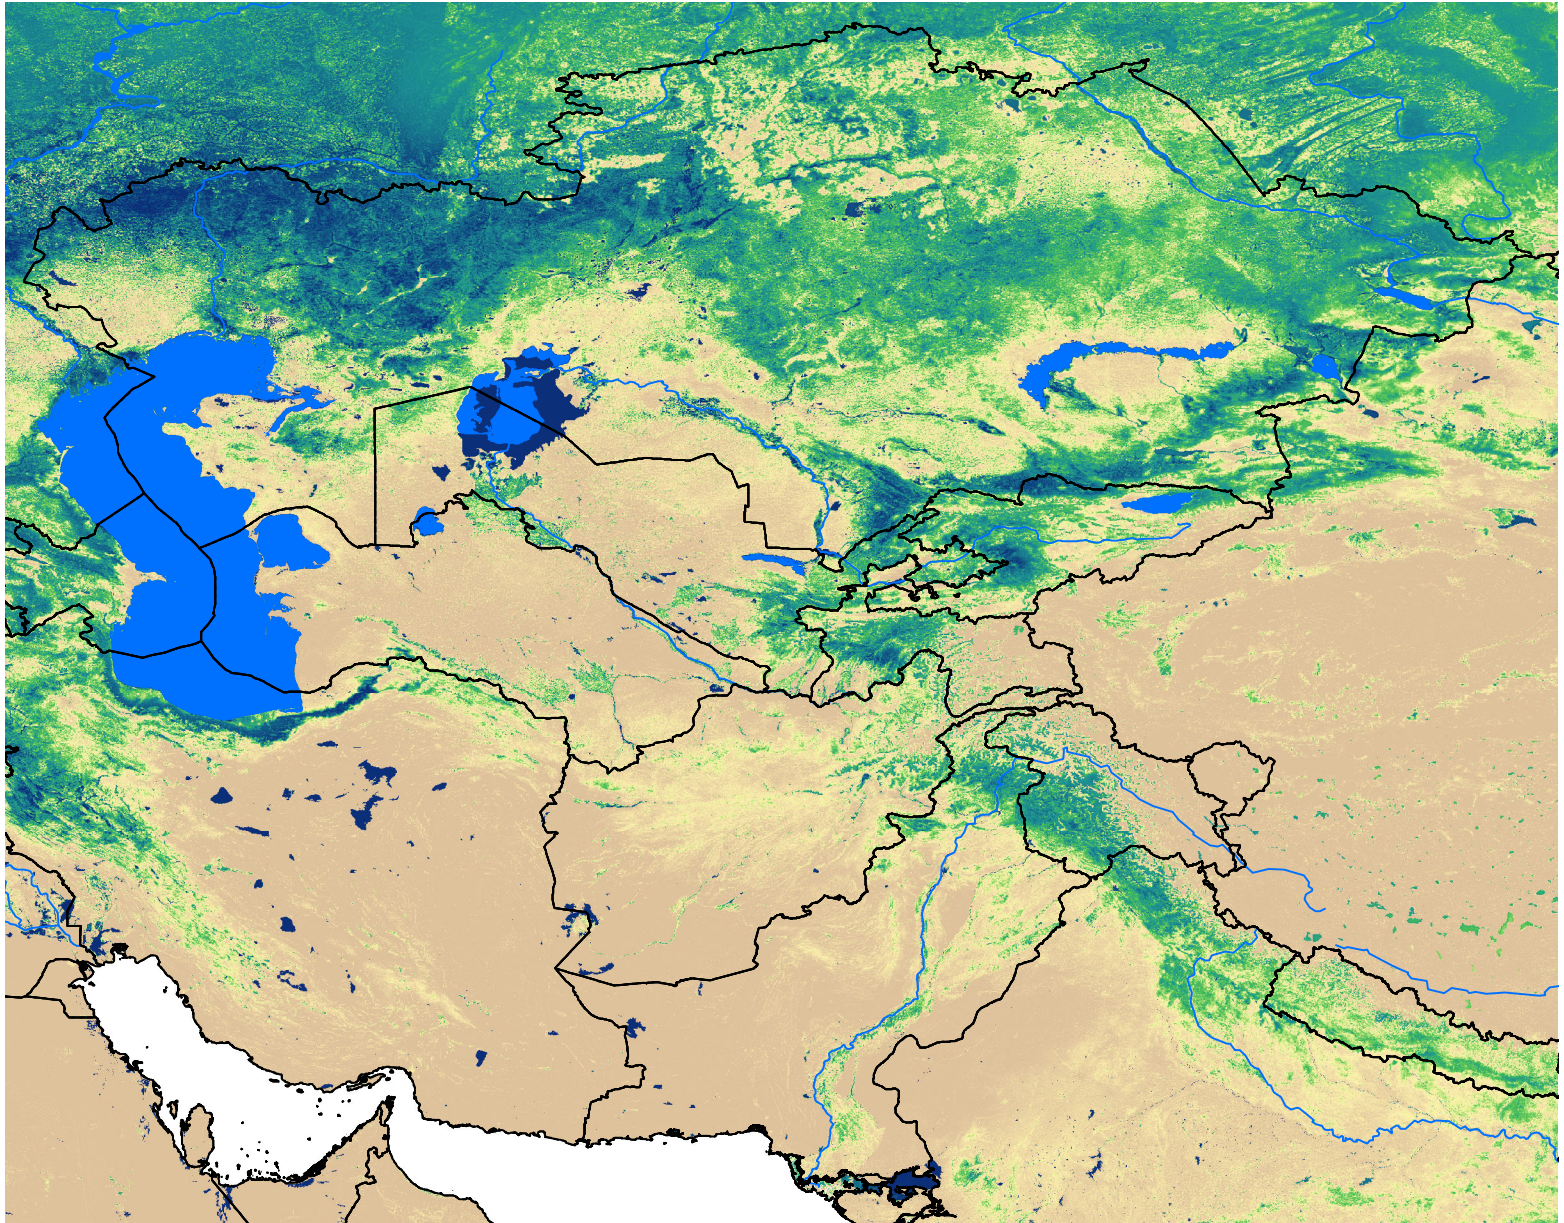

# Central Asia SSEBop Actual ET

May Dekad 3, 2016

ETa (mm)