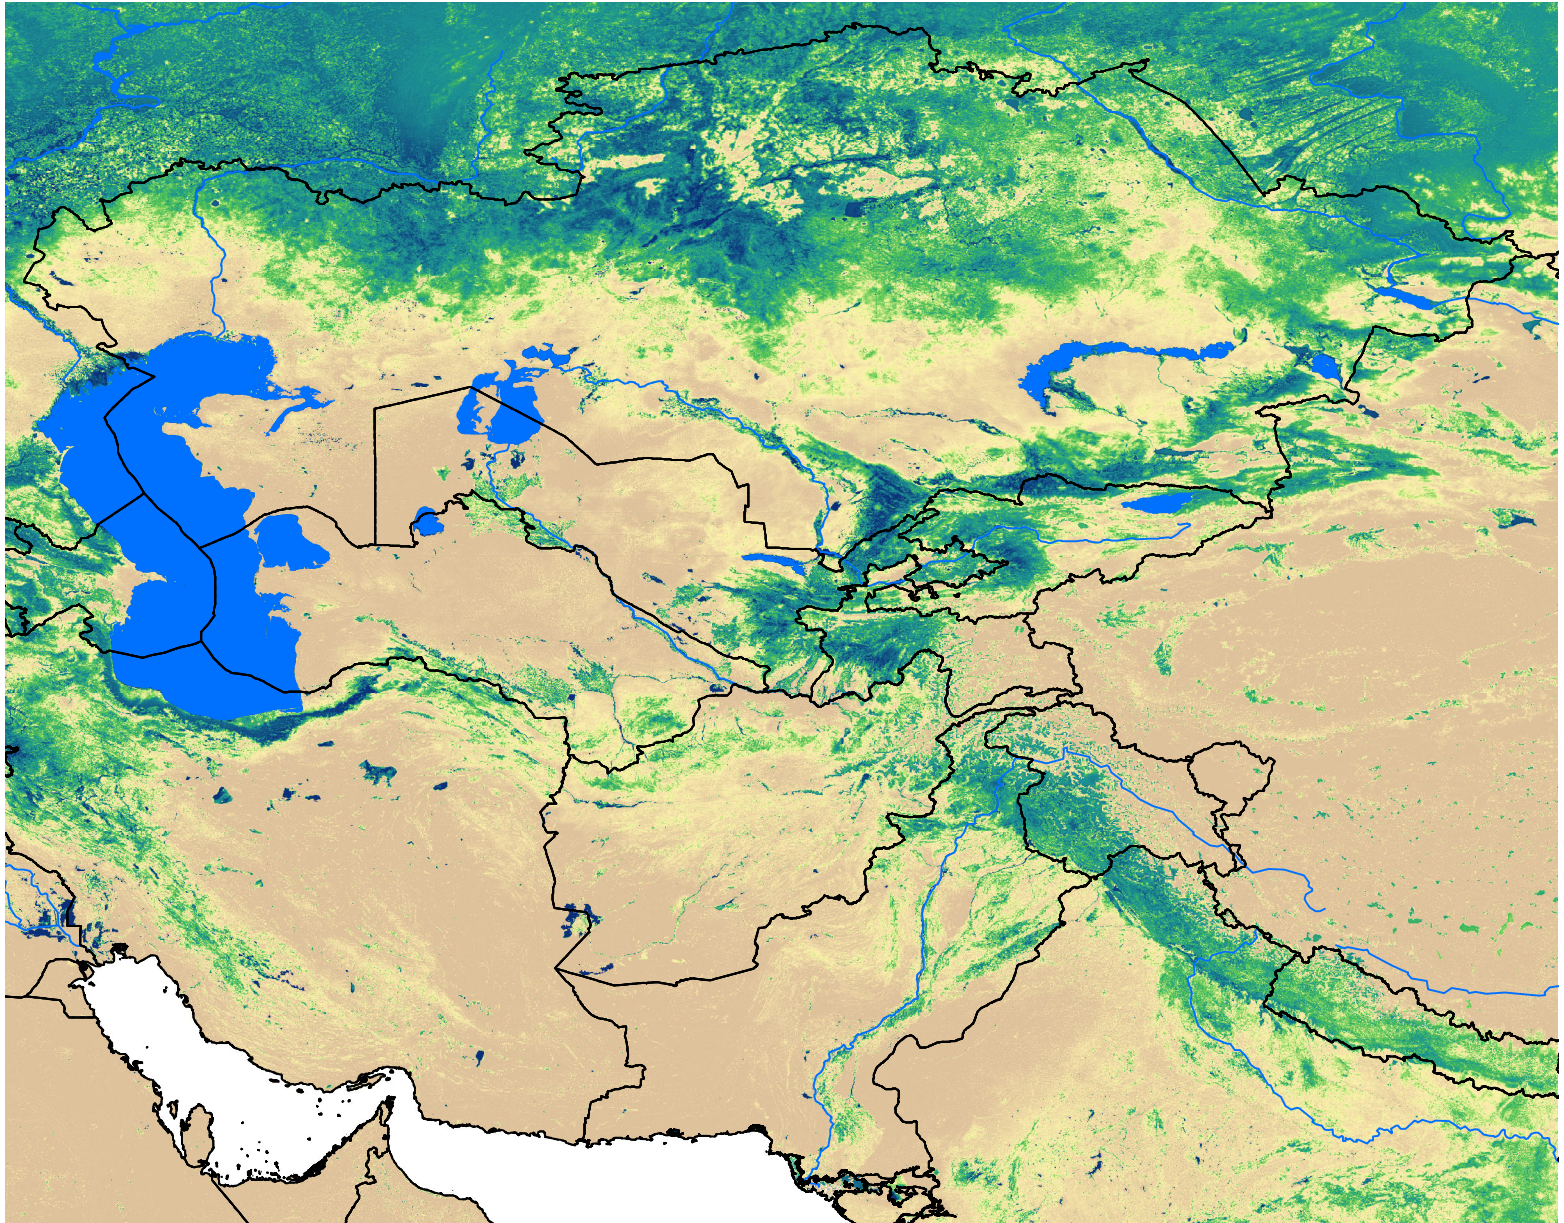

Central Asia SSEBop Actual ET

May Dekad 3, 2020

ETa (mm)