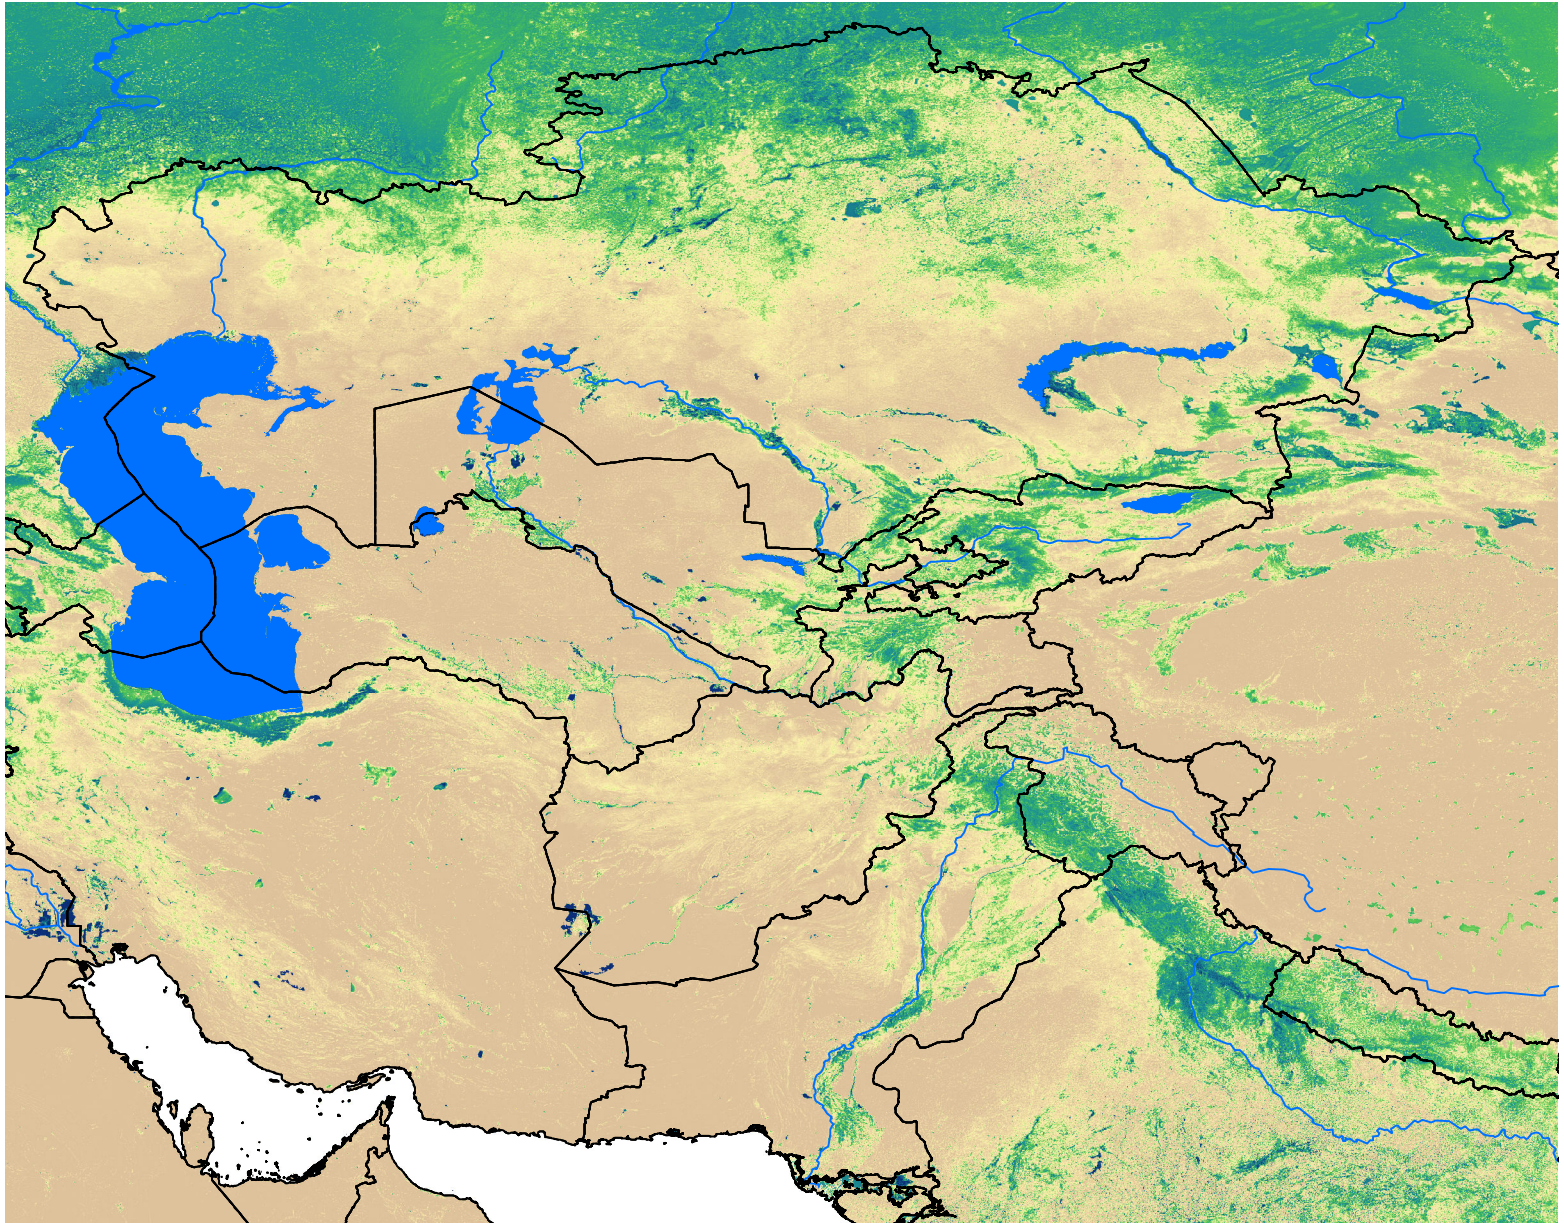

Central Asia SSEBop Actual ET

Jun Dekad 2, 2020

ETa (mm)