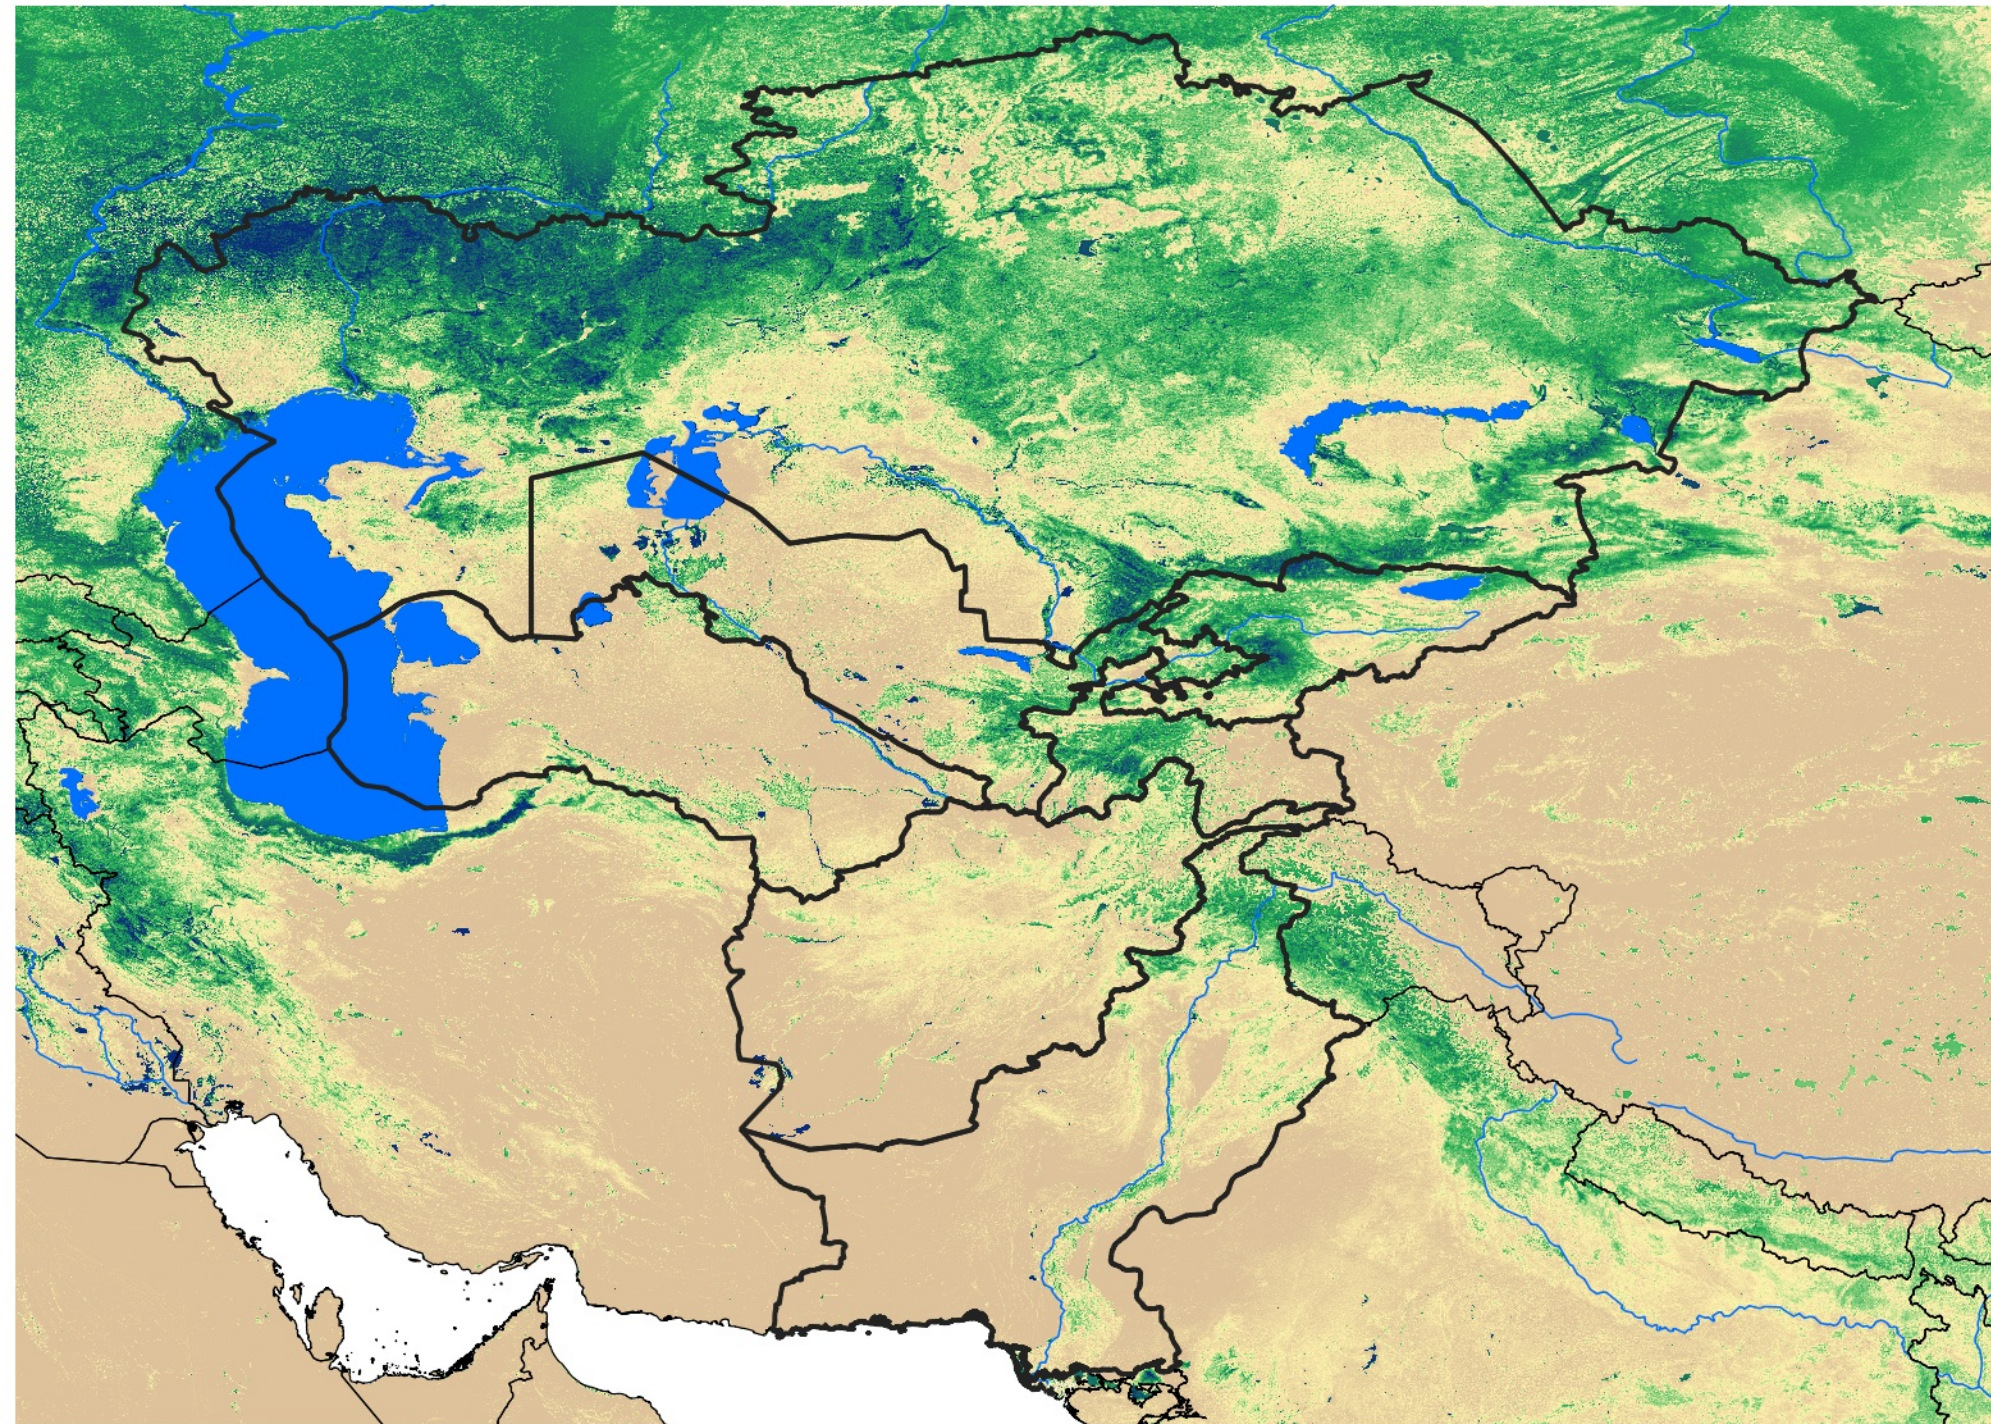

Central Asia SSEBop Actual ET

May Dekad 3, 2016

ETa (mm)