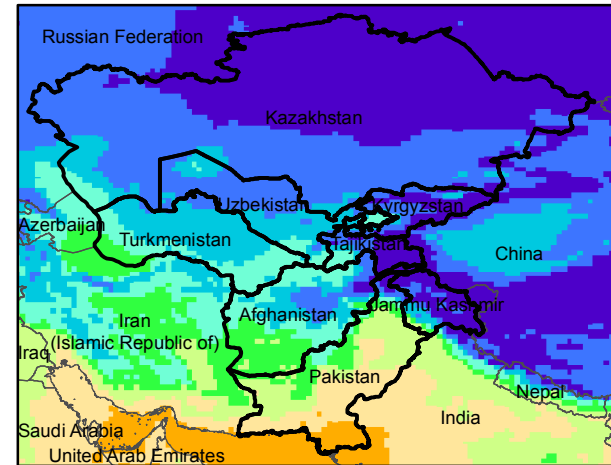

Central Asia Dekadal Temperature and Anomalies

Nov. dekad 1

Mean Daily Temp. 2014

Nov. dekad 2

Mean Daily Temp. 2014

Nov. dekad 3

Mean Daily Temp. 2014

2014
(NOAA
-GFS)