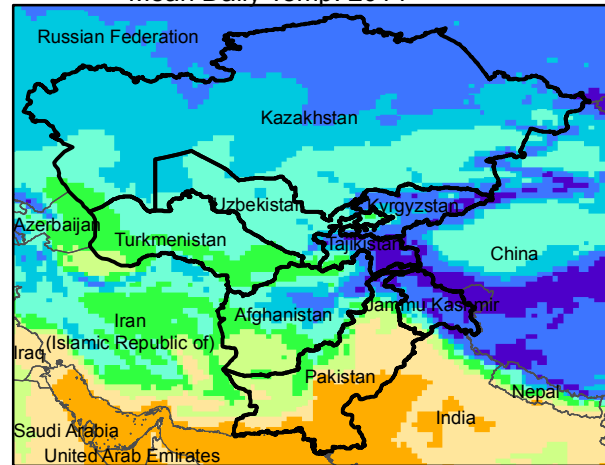

Central Asia Dekadal Temperature and Anomalies

Nov. dekad 1

Mean Daily Temp. 2014

Nov. dekad 2

Mean Daily Temp. 2014

Nov. dekad 3

Mean Daily Temp. 2014

2014
(NOAA
-GFS)