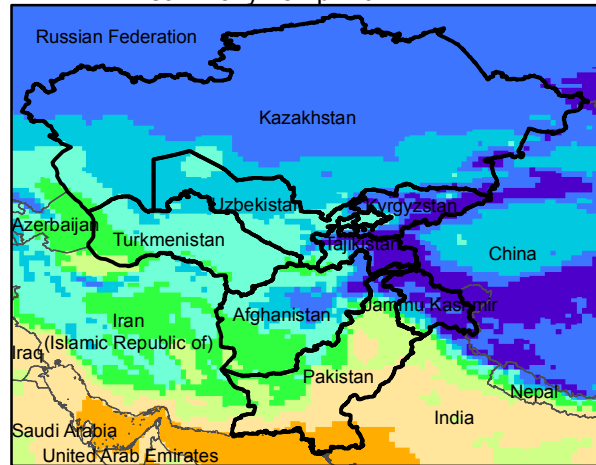

Central Asia Dekadal Temperature and Anomalies

Nov. dekad 1

Mean Daily Temp. 2014

Nov. dekad 2

Mean Daily Temp. 2014

Nov. dekad 3

Mean Daily Temp. 2014

2014
(NOAA
-GFS)