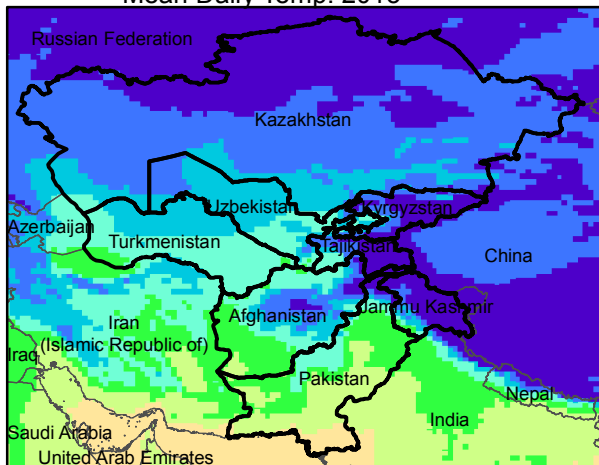

CentralAsia Dekadal Temperature and Anomalies

Jan. dekad 1

Jan. dekad 2

Jan. dekad 3

Mean Daily Temp. 2015

Mean Daily Temp. 2015

Mean Daily Temp. 2015

2015
(NOAA
-GFS)