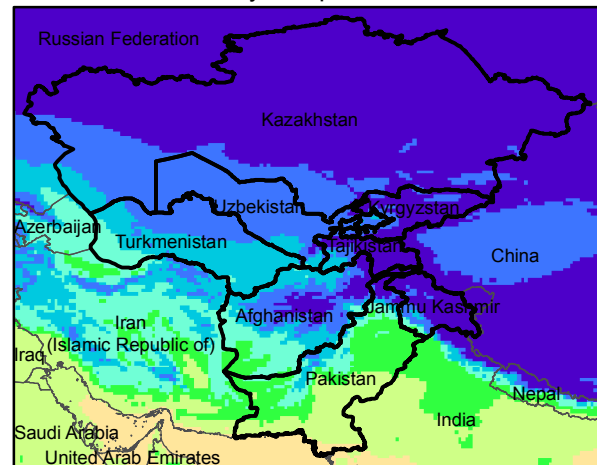

CentralAsia Dekadal Temperature and Anomalies

Jan. dekad 1

Jan. dekad 2

Jan. dekad 3

Mean Daily Temp. 2015

Mean Daily Temp. 2015

Mean Daily Temp. 2015

2015
(NOAA
-GFS)