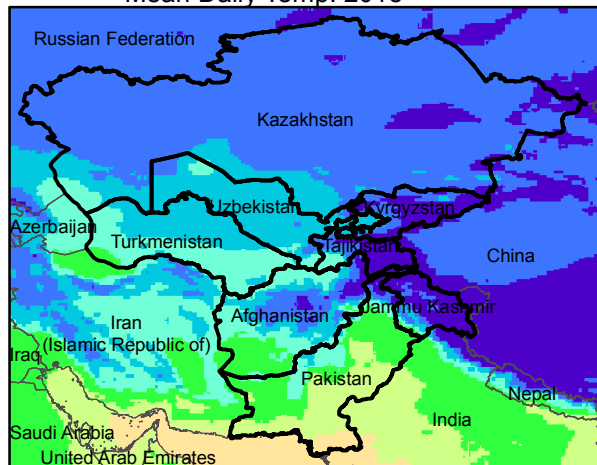

CentralAsia Dekadal Temperature and Anomalies

Jan. dekad 1

Jan. dekad 2

Jan. dekad 3

Mean Daily Temp. 2015

Mean Daily Temp. 2015

Mean Daily Temp. 2015

2015
(NOAA
-GFS)