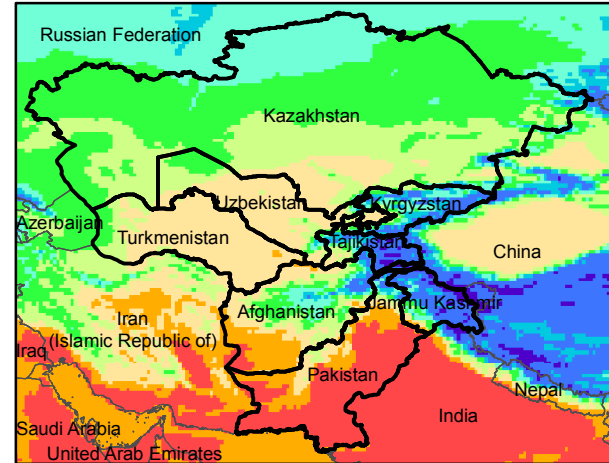

CentralAsia Dekadal Temperature and Anomalies

Apr. dekad 1

Mean Daily Temp. 2015

Apr. dekad 2

Mean Daily Temp. 2015

Apr. dekad 3

Mean Daily Temp. 2015

2015
(NOAA
-GFS)