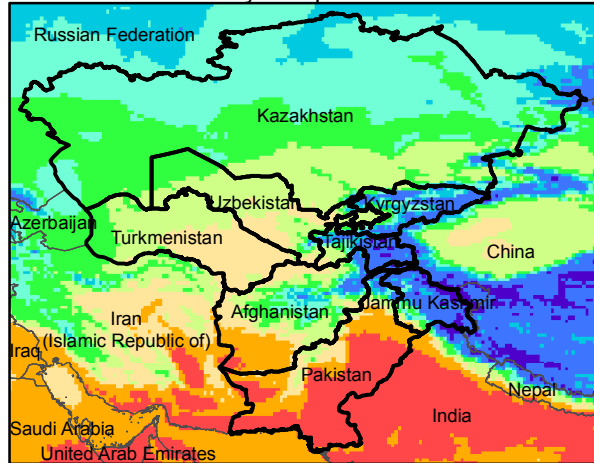

CentralAsia Dekadal Temperature and Anomalies

Apr. dekad 1

Mean Daily Temp. 2015

Apr. dekad 2

Mean Daily Temp. 2015

Apr. dekad 3

Mean Daily Temp. 2015

2015
(NOAA
-GFS)