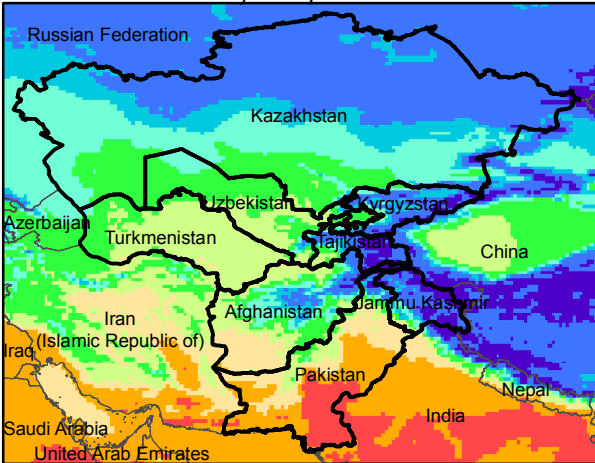

CentralAsia Dekadal Temperature and Anomalies

Apr. dekad 1

Mean Daily Temp. 2015

Apr. dekad 2

Mean Daily Temp. 2015

Apr. dekad 3

Mean Daily Temp. 2015

2015
(NOAA
-GFS)