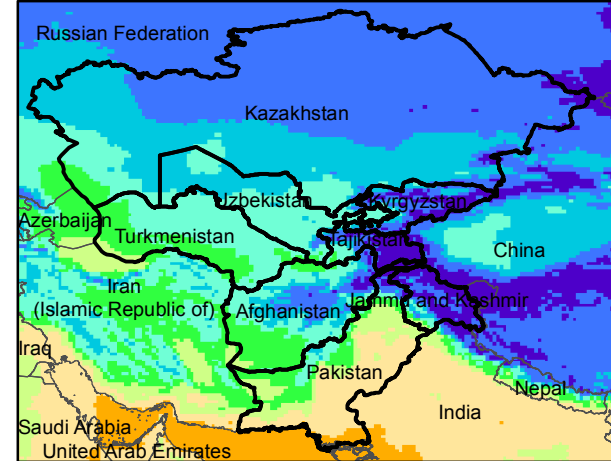

Central Asia Dekadal Temperature and Anomalies

Nov. dekad 1

Nov. dekad 2

Nov. dekad 3

Mean Daily Temp. 2015

Mean Daily Temp. 2015

Mean Daily Temp. 2015

2015
(NOAA
-GFS)