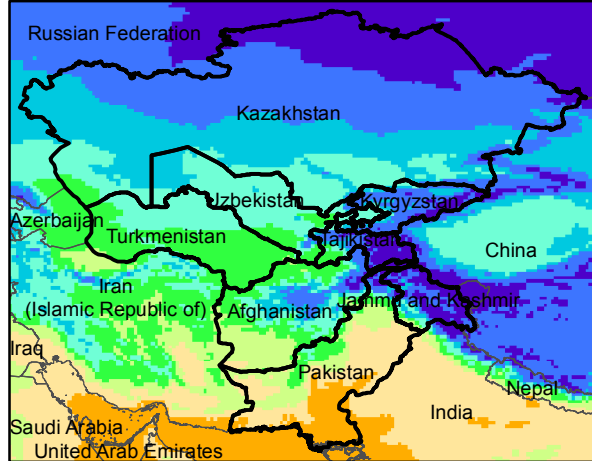

Central Asia Dekadal Temperature and Anomalies

Nov. dekad 1

Nov. dekad 2

Nov. dekad 3

Mean Daily Temp. 2015

Mean Daily Temp. 2015

Mean Daily Temp. 2015

2015
(NOAA
-GFS)