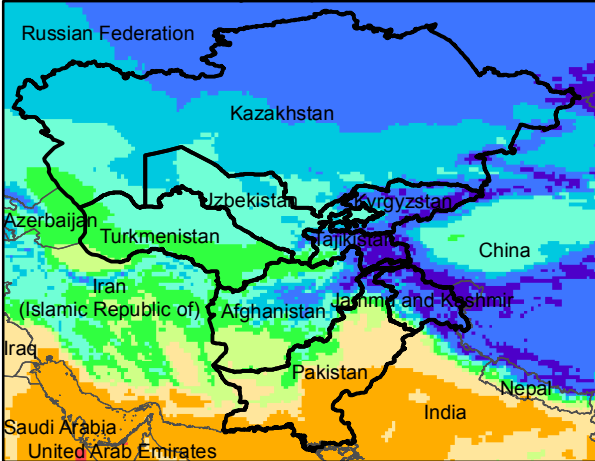

Central Asia Dekadal Temperature and Anomalies

Nov. dekad 1

Nov. dekad 2

Nov. dekad 3

Mean Daily Temp. 2015

Mean Daily Temp. 2015

Mean Daily Temp. 2015

2015
(NOAA
-GFS)