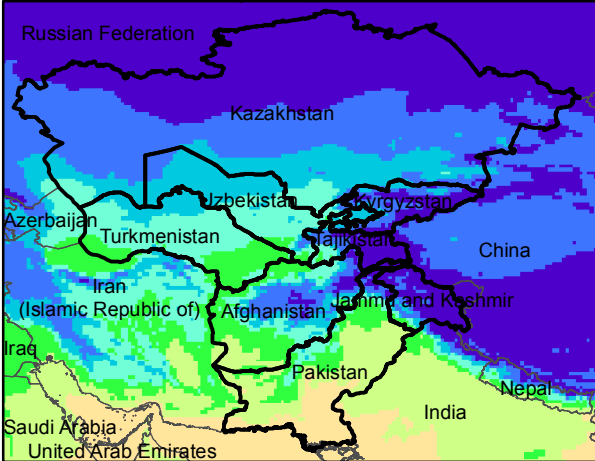

Central Asia Dekadal Temperature and Anomalies

Jan. dekad 1

Jan. dekad 2

Jan. dekad 3

Mean Daily Temp. 2016

Mean Daily Temp. 2016

Mean Daily Temp. 2016

2016
(NOAA
-GFS)