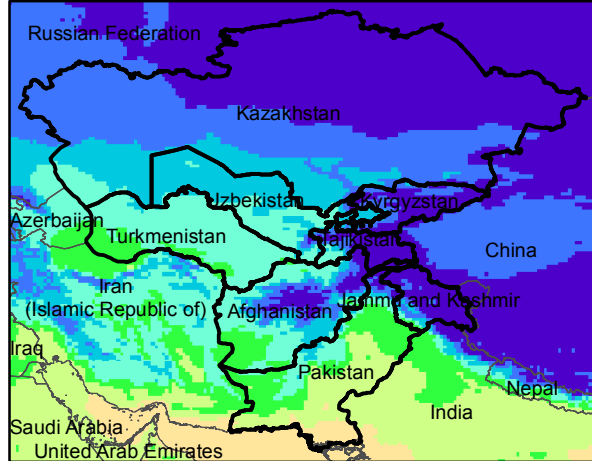

Central Asia Dekadal Temperature and Anomalies

Jan. dekad 1

Jan. dekad 2

Jan. dekad 3

Mean Daily Temp. 2016

Mean Daily Temp. 2016

Mean Daily Temp. 2016

2016
(NOAA
-GFS)