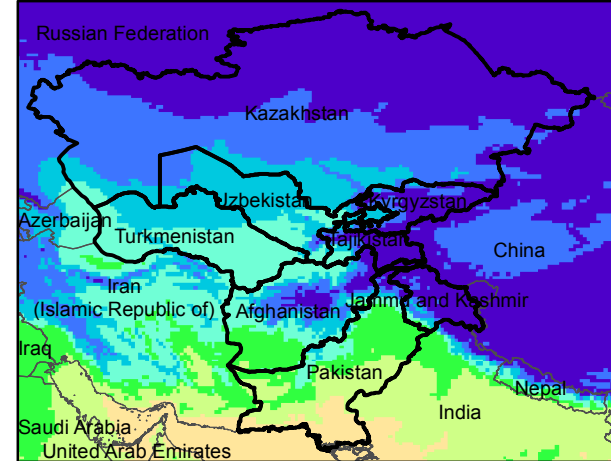

Central Asia Dekadal Temperature and Anomalies

Jan. dekad 1

Jan. dekad 2

Jan. dekad 3

Mean Daily Temp. 2016

Mean Daily Temp. 2016

Mean Daily Temp. 2016

2016
(NOAA
-GFS)