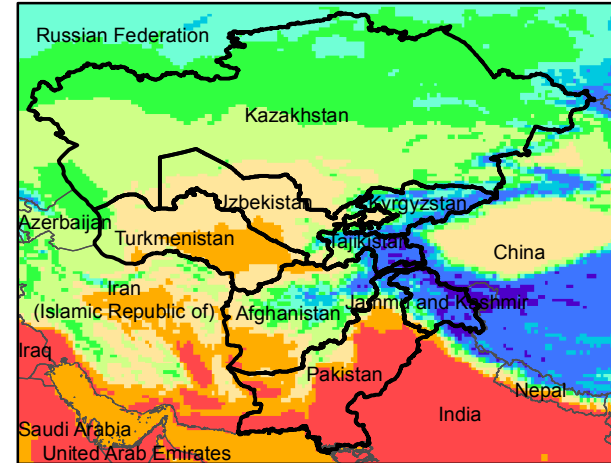

Central Asia Dekadal Temperature and Anomalies

Apr. dekad 1

Mean Daily Temp. 2016

Apr. dekad 2

Mean Daily Temp. 2016

Apr. dekad 3

Mean Daily Temp. 2016

2016
(NOAA
-GFS)