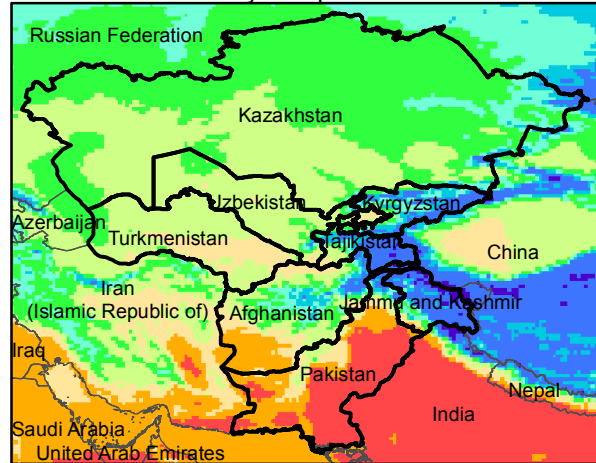

Central Asia Dekadal Temperature and Anomalies

Apr. dekad 1

Mean Daily Temp. 2016

Apr. dekad 2

Mean Daily Temp. 2016

Apr. dekad 3

Mean Daily Temp. 2016

2016
(NOAA
-GFS)