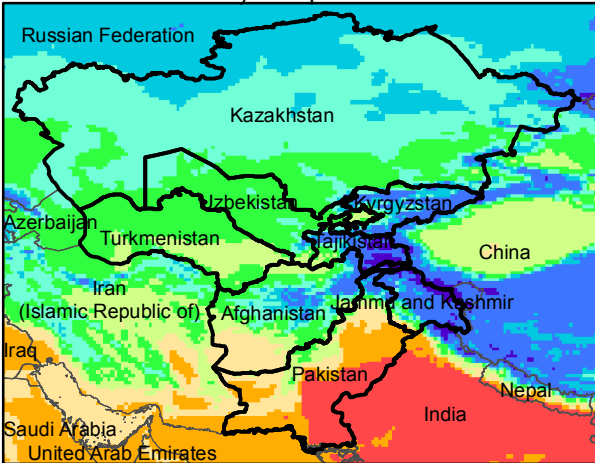

Central Asia Dekadal Temperature and Anomalies

Apr. dekad 1

Mean Daily Temp. 2016

Apr. dekad 2

Mean Daily Temp. 2016

Apr. dekad 3

Mean Daily Temp. 2016

2016
(NOAA
-GFS)