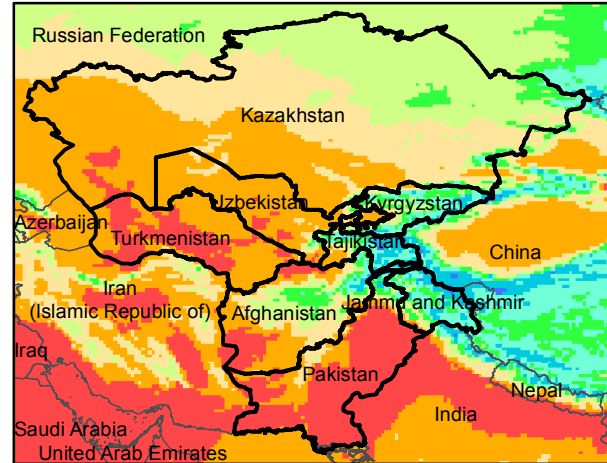

# Central Asia Dekadal Temperature and Anomalies

**Aug. dekad 1**

Mean Daily Temp. 2016

**Aug. dekad 2**

Mean Daily Temp. 2016

**Aug. dekad 3**

Mean Daily Temp. 2016

**2016  
(NOAA  
-GFS)**