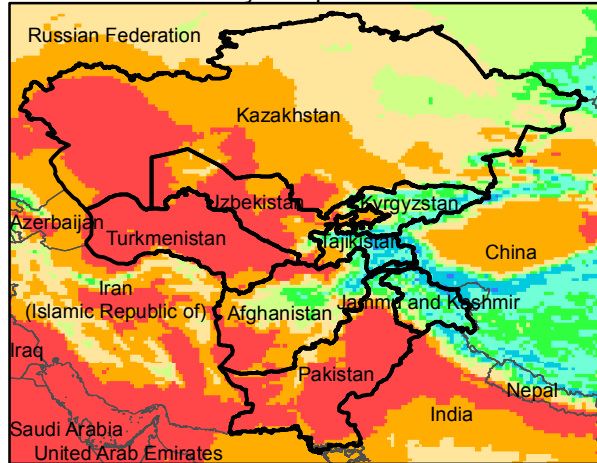

# Central Asia Dekadal Temperature and Anomalies

**Aug. dekad 1**

Mean Daily Temp. 2016

**Aug. dekad 2**

Mean Daily Temp. 2016

**Aug. dekad 3**

Mean Daily Temp. 2016

**2016  
(NOAA  
-GFS)**