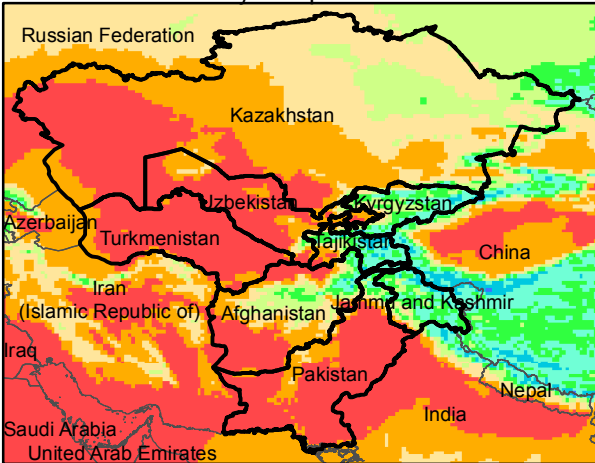

# Central Asia Dekadal Temperature and Anomalies

**Aug. dekad 1**

Mean Daily Temp. 2016

**Aug. dekad 2**

Mean Daily Temp. 2016

**Aug. dekad 3**

Mean Daily Temp. 2016

**2016  
(NOAA  
-GFS)**