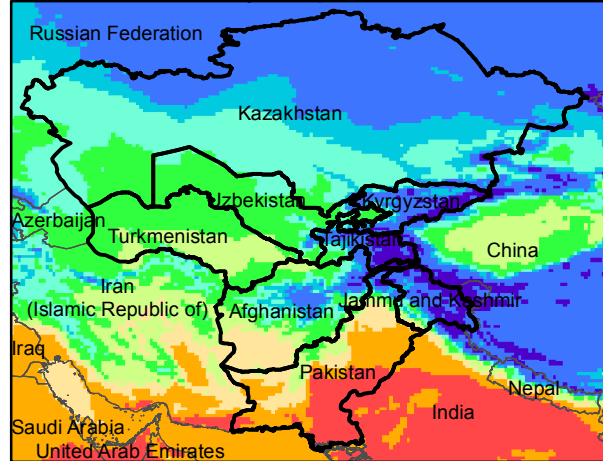

Central Asia Dekadal Temperature and Anomalies

Apr. dekad 1

Mean Daily Temp. 2017

Apr. dekad 2

Mean Daily Temp. 2017

Apr. dekad 3

Mean Daily Temp. 2017

2017
(NOAA
-GFS)