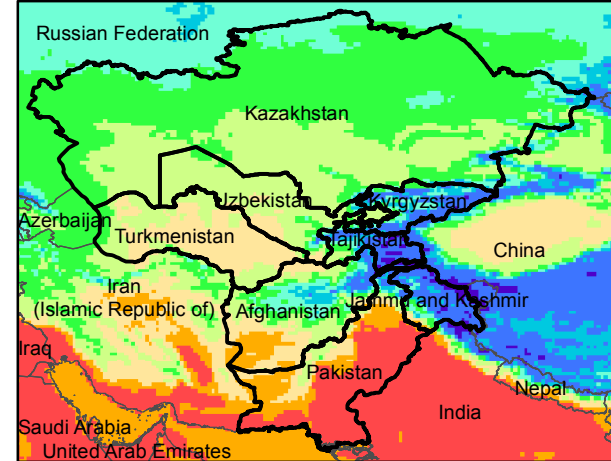

Central Asia Dekadal Temperature and Anomalies

Apr. dekad 1

Mean Daily Temp. 2017

Apr. dekad 2

Mean Daily Temp. 2017

Apr. dekad 3

Mean Daily Temp. 2017

2017
(NOAA
-GFS)