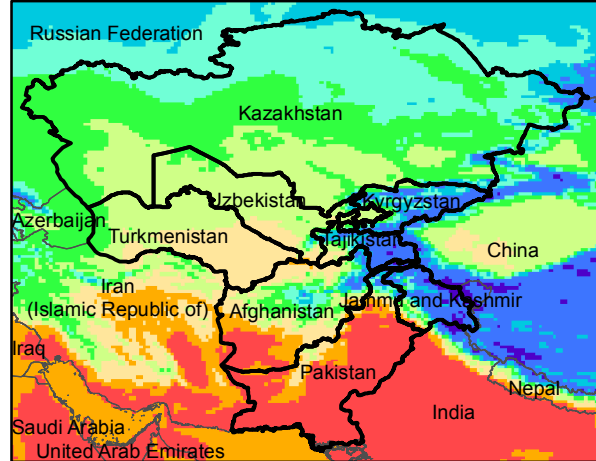

Central Asia Dekadal Temperature and Anomalies

Apr. dekad 1

Mean Daily Temp. 2017

Apr. dekad 2

Mean Daily Temp. 2017

Apr. dekad 3

Mean Daily Temp. 2017

2017
(NOAA
-GFS)