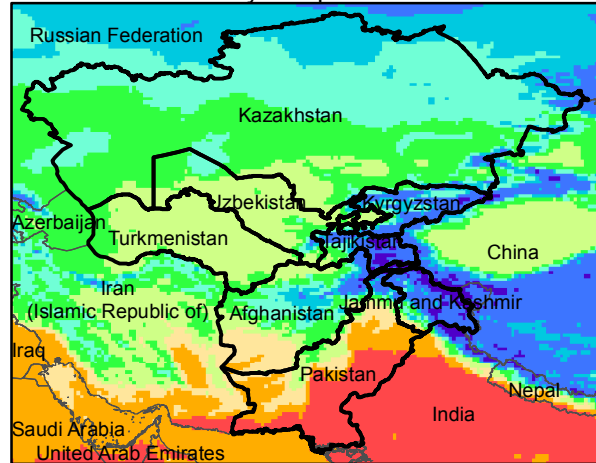

# Central Asia Dekadal Temperature and Anomalies

Apr. dekad 1

Mean Daily Temp. 2018

Apr. dekad 2

Mean Daily Temp. 2018

Apr. dekad 3

Mean Daily Temp. 2018

2018  
(NOAA  
-GFS)