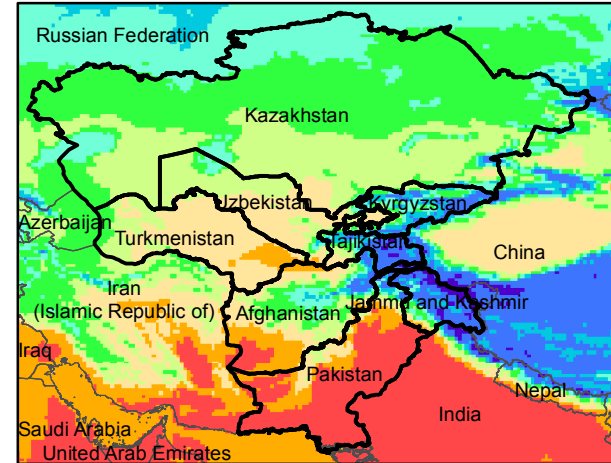

# Central Asia Dekadal Temperature and Anomalies

Apr. dekad 1

Mean Daily Temp. 2018

Apr. dekad 2

Mean Daily Temp. 2018

Apr. dekad 3

Mean Daily Temp. 2018

2018  
(NOAA  
-GFS)