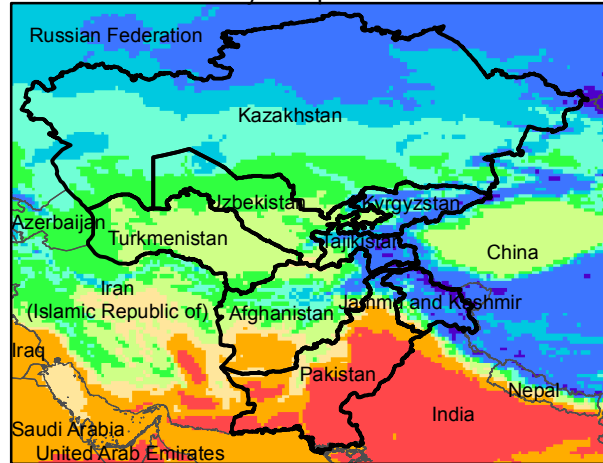

# Central Asia Dekadal Temperature and Anomalies

Apr. dekad 1

Mean Daily Temp. 2018

Apr. dekad 2

Mean Daily Temp. 2018

Apr. dekad 3

Mean Daily Temp. 2018

2018  
(NOAA  
-GFS)