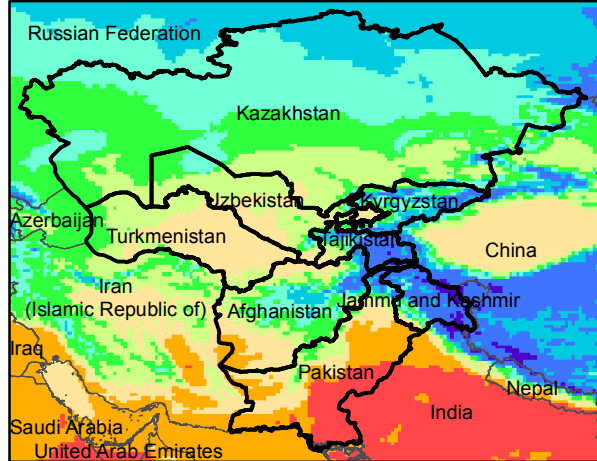

# Central Asia Dekadal Temperature and Anomalies

**Apr. dekad 1**

Mean Daily Temp. 2019

**Apr. dekad 2**

Mean Daily Temp. 2019

**Apr. dekad 3**

Mean Daily Temp. 2019

**2019  
(NOAA  
-GFS)**