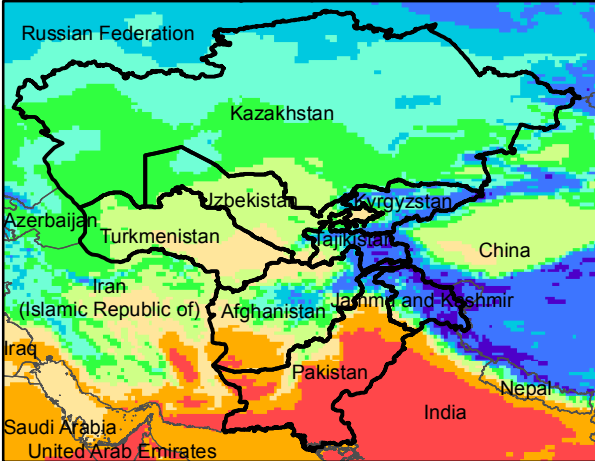

# Central Asia Dekadal Temperature and Anomalies

**Apr. dekad 1**

Mean Daily Temp. 2019

**Apr. dekad 2**

Mean Daily Temp. 2019

**Apr. dekad 3**

Mean Daily Temp. 2019

**2019  
(NOAA  
-GFS)**