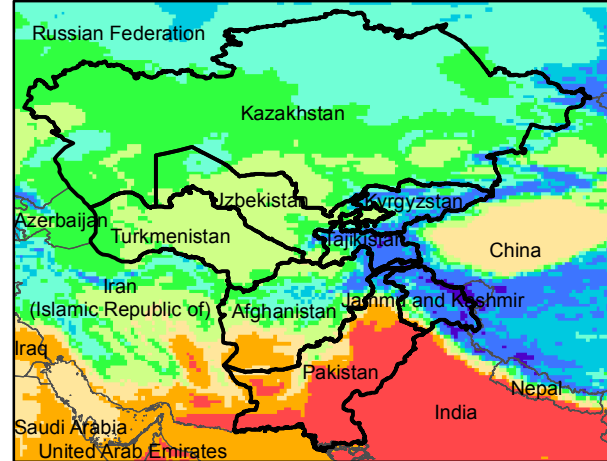

# Central Asia Dekadal Temperature and Anomalies

**Apr. dekad 1**

Mean Daily Temp. 2019

**Apr. dekad 2**

Mean Daily Temp. 2019

**Apr. dekad 3**

Mean Daily Temp. 2019

**2019  
(NOAA  
-GFS)**