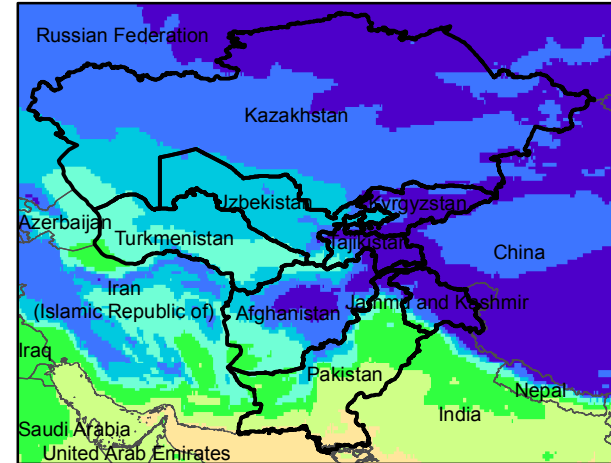

# Central Asia Dekadal Temperature and Anomalies

Jan. dekad 1

Mean Daily Temp. 2020

Jan. dekad 2

Mean Daily Temp. 2020

Jan. dekad 3

Mean Daily Temp. 2020

2020  
(NOAA  
-GFS)