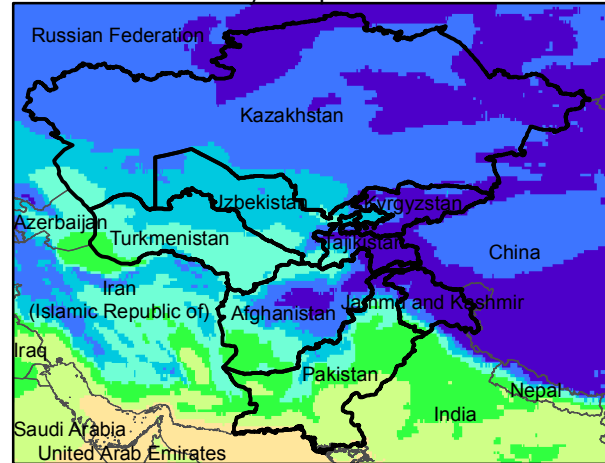

# Central Asia Dekadal Temperature and Anomalies

Jan. dekad 1

Mean Daily Temp. 2020

Jan. dekad 2

Mean Daily Temp. 2020

Jan. dekad 3

Mean Daily Temp. 2020

2020  
(NOAA  
-GFS)