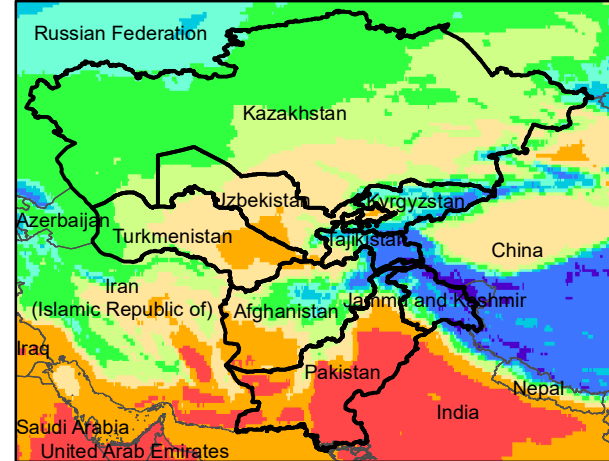

Central Asia Dekadal Temperature and Anomalies

Apr. dekad 1

Apr. dekad 2

Apr. dekad 3

Mean Daily Temp. 2020

Mean Daily Temp. 2020

Mean Daily Temp. 2020

2020
(NOAA
-GFS)