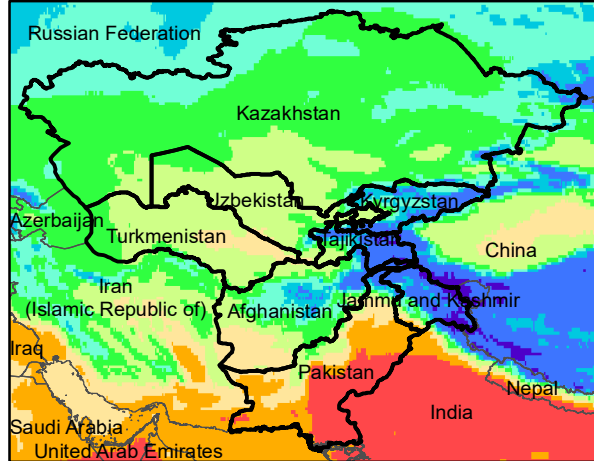

Central Asia Dekadal Temperature and Anomalies

Apr. dekad 1

Apr. dekad 2

Apr. dekad 3

Mean Daily Temp. 2020

Mean Daily Temp. 2020

Mean Daily Temp. 2020

2020
(NOAA
-GFS)