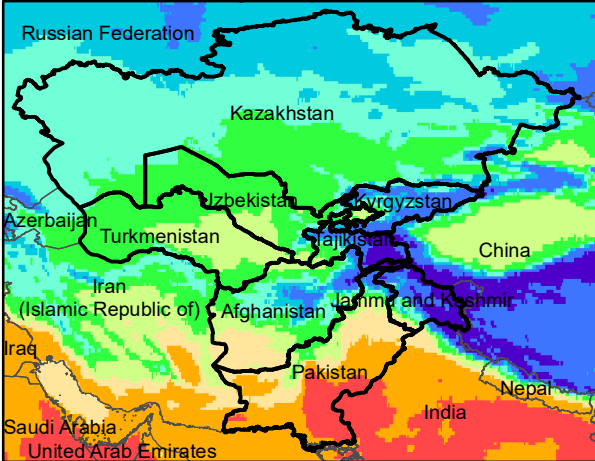

Central Asia Dekadal Temperature and Anomalies

Apr. dekad 1

Apr. dekad 2

Apr. dekad 3

Mean Daily Temp. 2020

Mean Daily Temp. 2020

Mean Daily Temp. 2020

2020
(NOAA
-GFS)