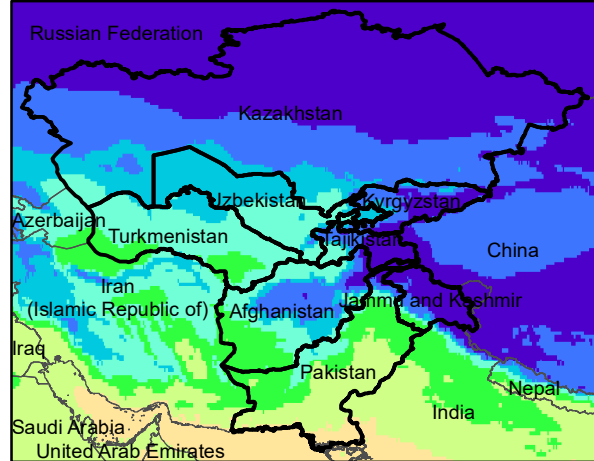

Central Asia Dekadal Temperature and Anomalies

Jan. dekad 1

Jan. dekad 2

Jan. dekad 3

Mean Daily Temp. 2021

Mean Daily Temp. 2021

Mean Daily Temp. 2021

2021
(NOAA
-GFS)