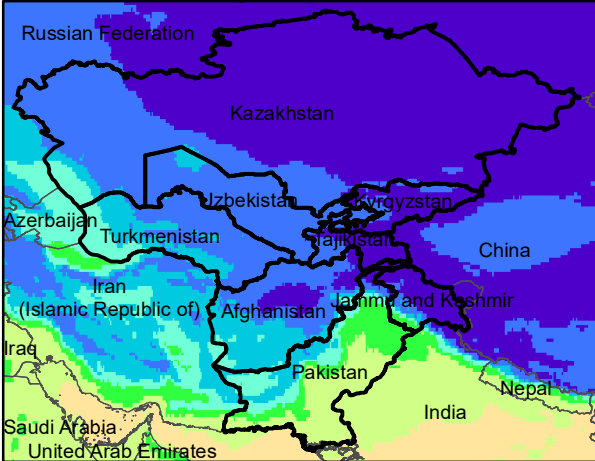

Central Asia Dekadal Temperature and Anomalies

Jan. dekad 1

Jan. dekad 2

Jan. dekad 3

Mean Daily Temp. 2021

Mean Daily Temp. 2021

Mean Daily Temp. 2021

2021
(NOAA
-GFS)