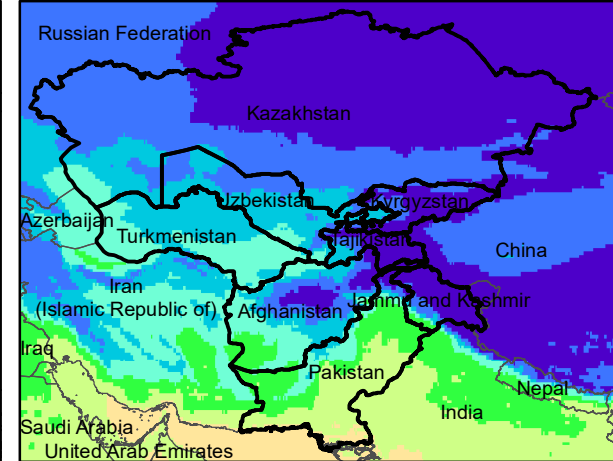

Central Asia Dekadal Temperature and Anomalies

Jan. dekad 1

Jan. dekad 2

Jan. dekad 3

Mean Daily Temp. 2021

Mean Daily Temp. 2021

Mean Daily Temp. 2021

2021
(NOAA
-GFS)