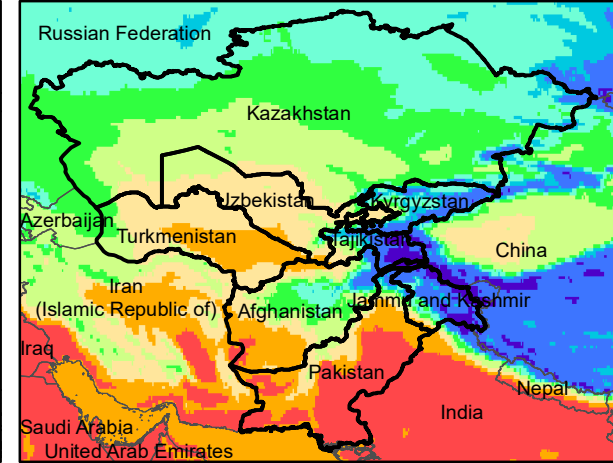

Central Asia Dekadal Temperature and Anomalies

Apr. dekad 1

Apr. dekad 2

Apr. dekad 3

Mean Daily Temp. 2021

Mean Daily Temp. 2021

Mean Daily Temp. 2021

2021
(NOAA
-GFS)