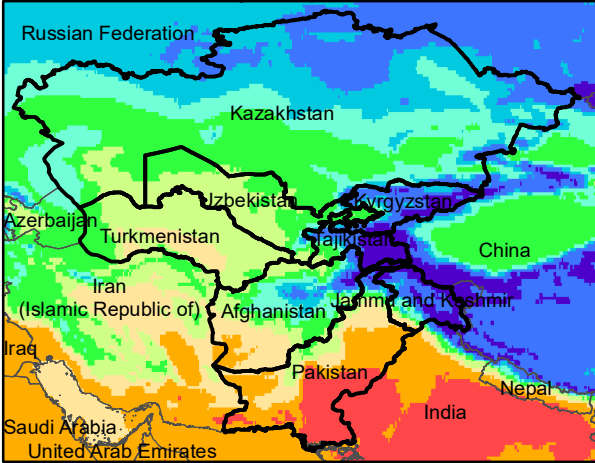

Central Asia Dekadal Temperature and Anomalies

Apr. dekad 1

Apr. dekad 2

Apr. dekad 3

Mean Daily Temp. 2021

Mean Daily Temp. 2021

Mean Daily Temp. 2021

2021
(NOAA
-GFS)