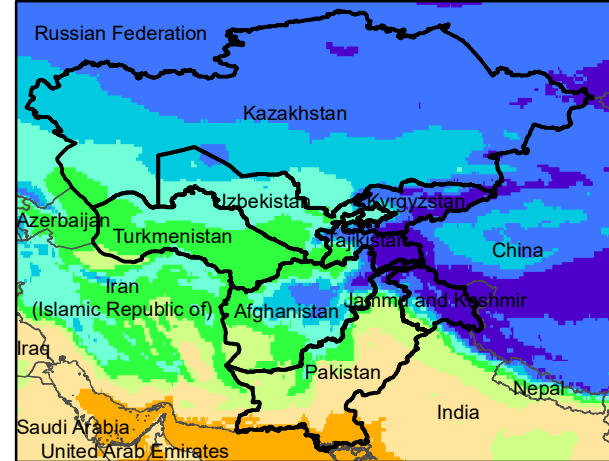

Central Asia Dekadal Temperature and Anomalies

Nov. dekad 1

Nov. dekad 2

Nov. dekad 3

Mean Daily Temp. 2021

Mean Daily Temp. 2021

Mean Daily Temp. 2021

2021
(NOAA
-GFS)