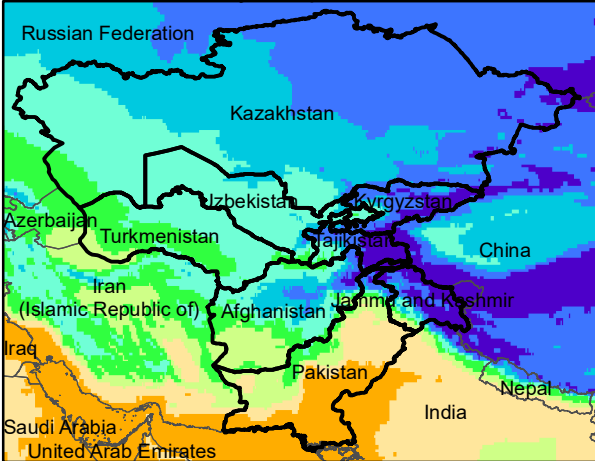

Central Asia Dekadal Temperature and Anomalies

Nov. dekad 1

Nov. dekad 2

Nov. dekad 3

Mean Daily Temp. 2021

Mean Daily Temp. 2021

Mean Daily Temp. 2021

2021
(NOAA
-GFS)