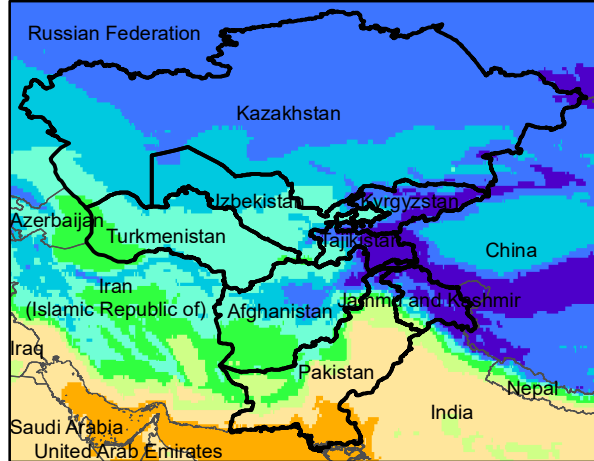

Central Asia Dekadal Temperature and Anomalies

Nov. dekad 1

Nov. dekad 2

Nov. dekad 3

Mean Daily Temp. 2021

Mean Daily Temp. 2021

Mean Daily Temp. 2021

2021
(NOAA
-GFS)