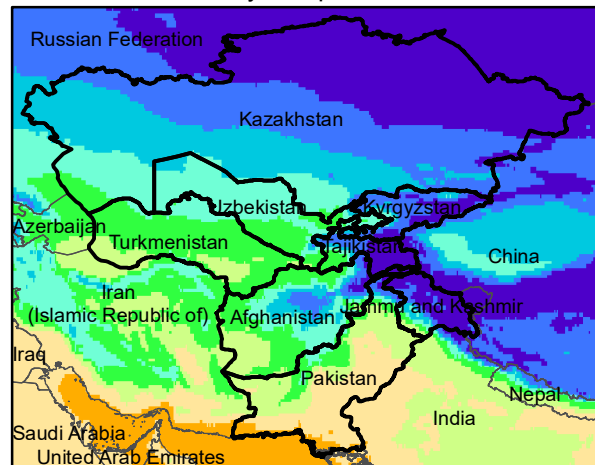

Central Asia Dekadal Temperature and Anomalies

Nov. dekad 1

Mean Daily Temp. 2022

Nov. dekad 2

Mean Daily Temp. 2022

Nov. dekad 3

Mean Daily Temp. 2022

2022
(NOAA
-GFS)