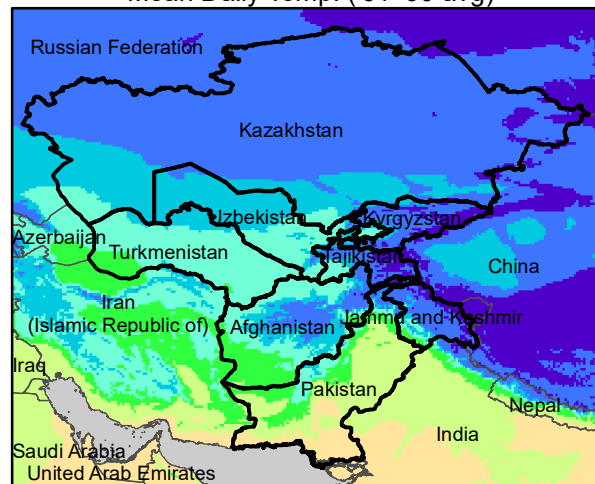

Mean Daily Temp. ('61-'90 avg)