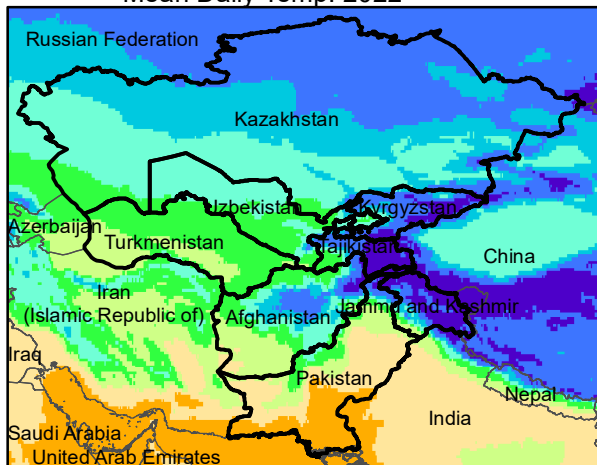

Central Asia Dekadal Temperature and Anomalies

Nov. dekad 1

Mean Daily Temp. 2022

Nov. dekad 2

Mean Daily Temp. 2022

Nov. dekad 3

Mean Daily Temp. 2022

2022
(NOAA
-GFS)