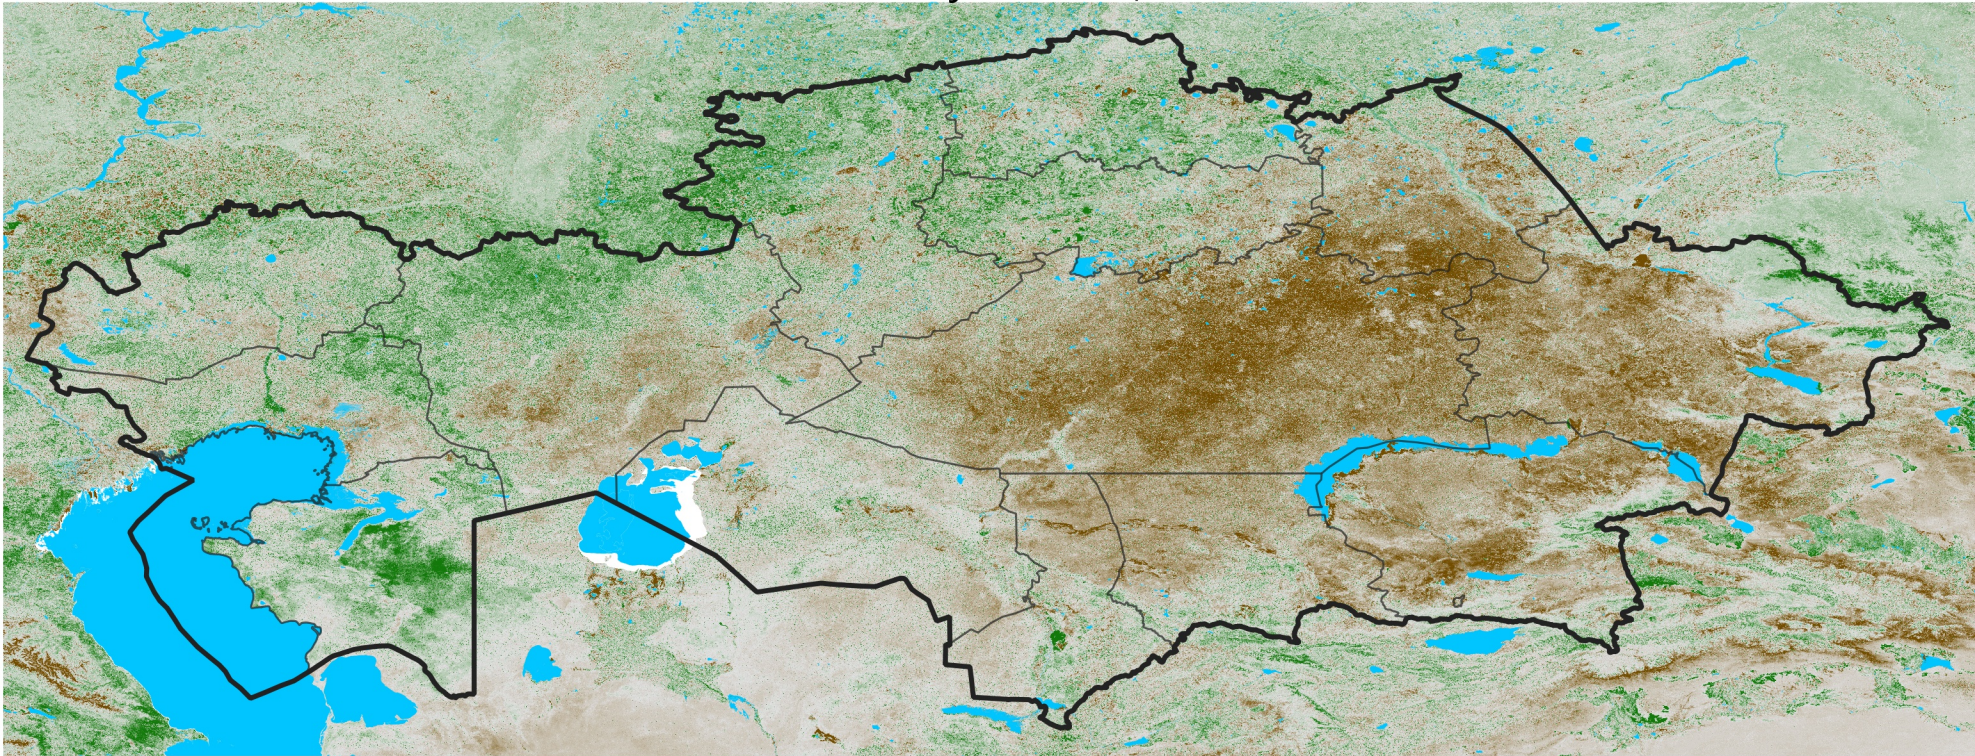

# Kazakhstan NDVI Anomaly

2026 minus Mean (2012 - 2021)

Period 34 / Jun 11 - 20, 2026

## NDVI Anomaly

< -0.3   -0.2   -0.1   -0.05   0.05   0.1   0.2   >0.3

Negative

No Difference

Positive