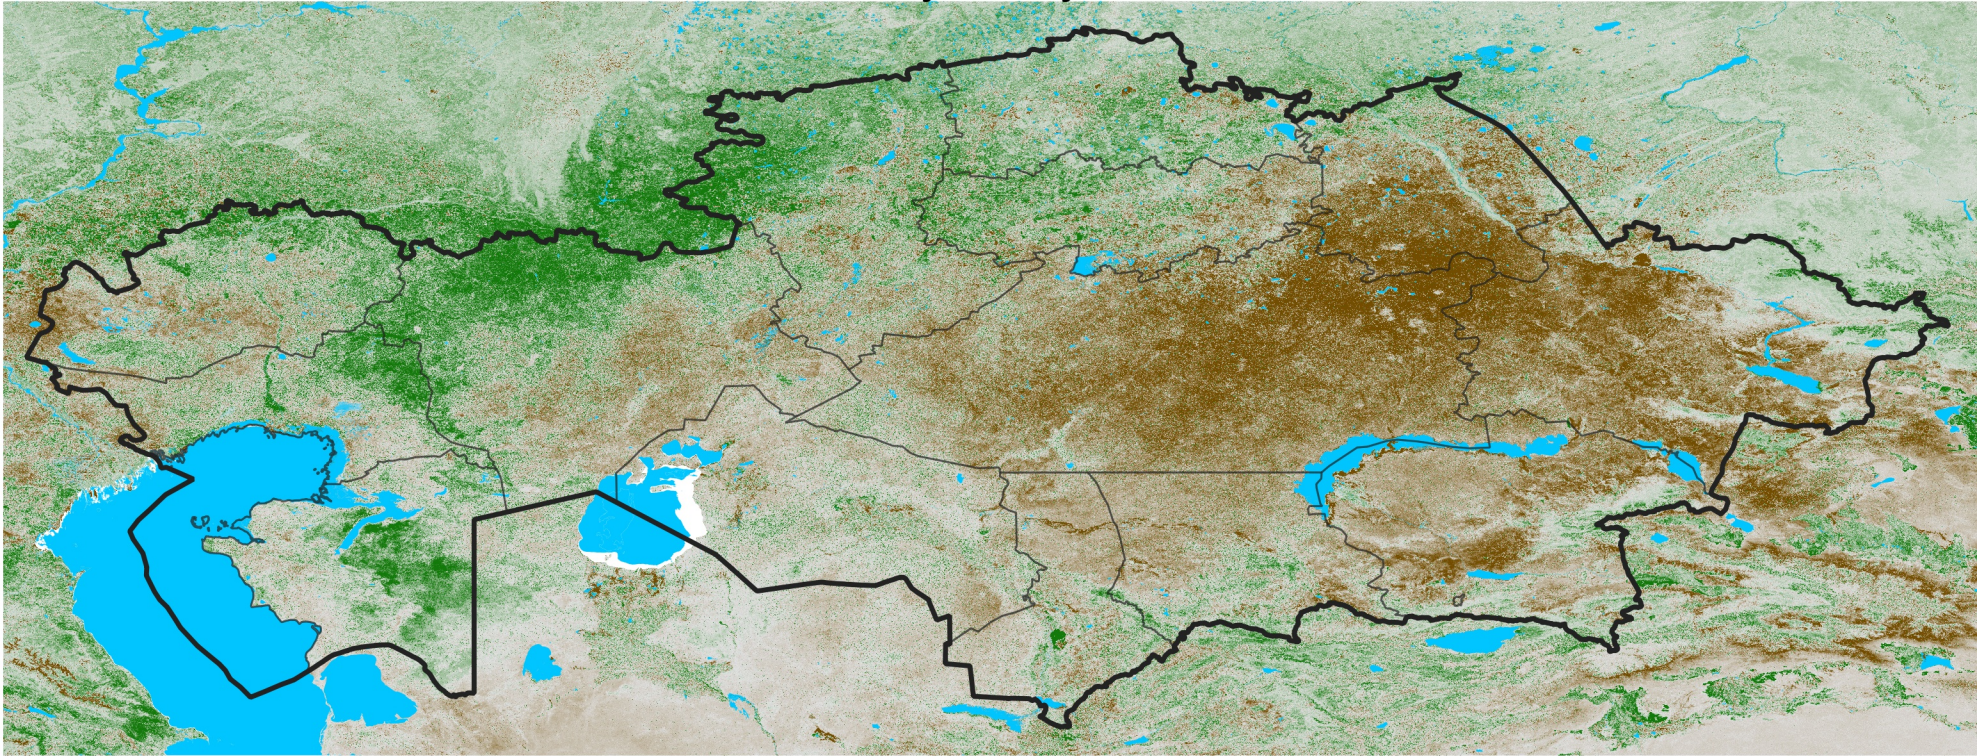

# Kazakhstan NDVI Anomaly

2026 minus Mean (2012 - 2021)

Period 37 / Jun 26 - Jul 05, 2026

## NDVI Anomaly

< -0.3   -0.2   -0.1   -0.05   0.05   0.1   0.2   >0.3

Negative

No Difference

Positive