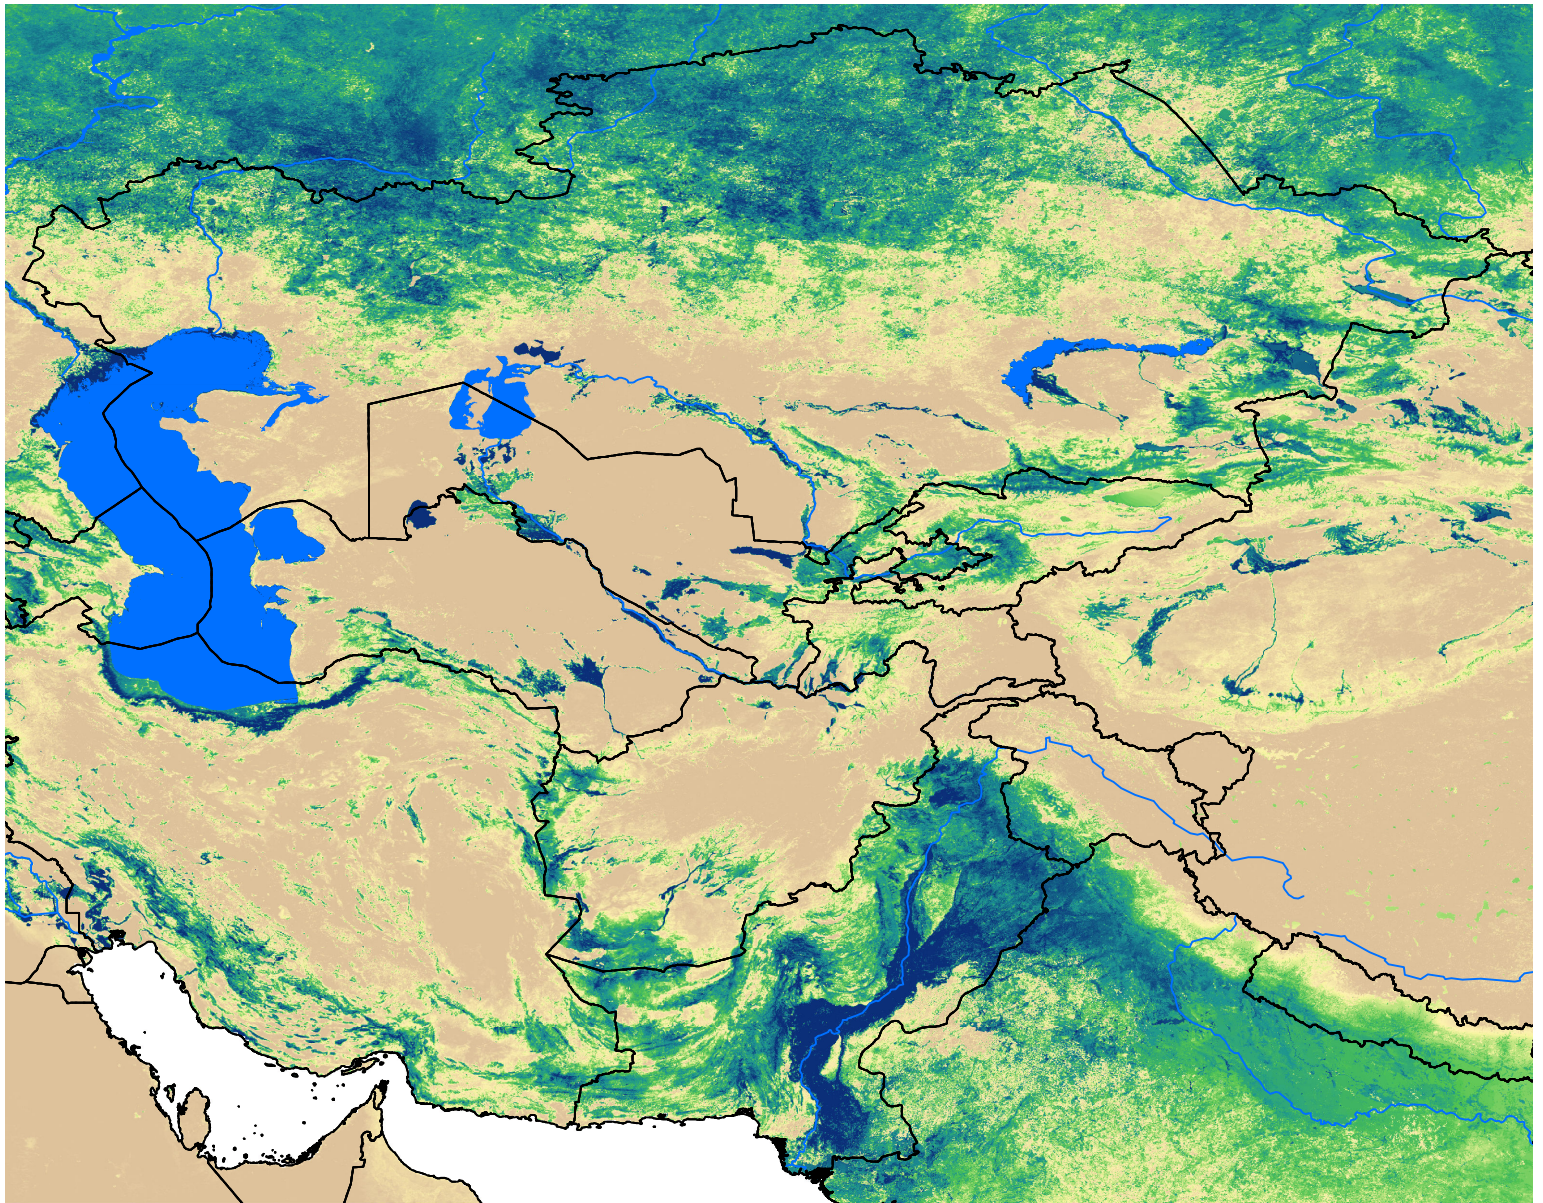

Central Asia SSEBop Actual ET

July 2003

ETa (mm)