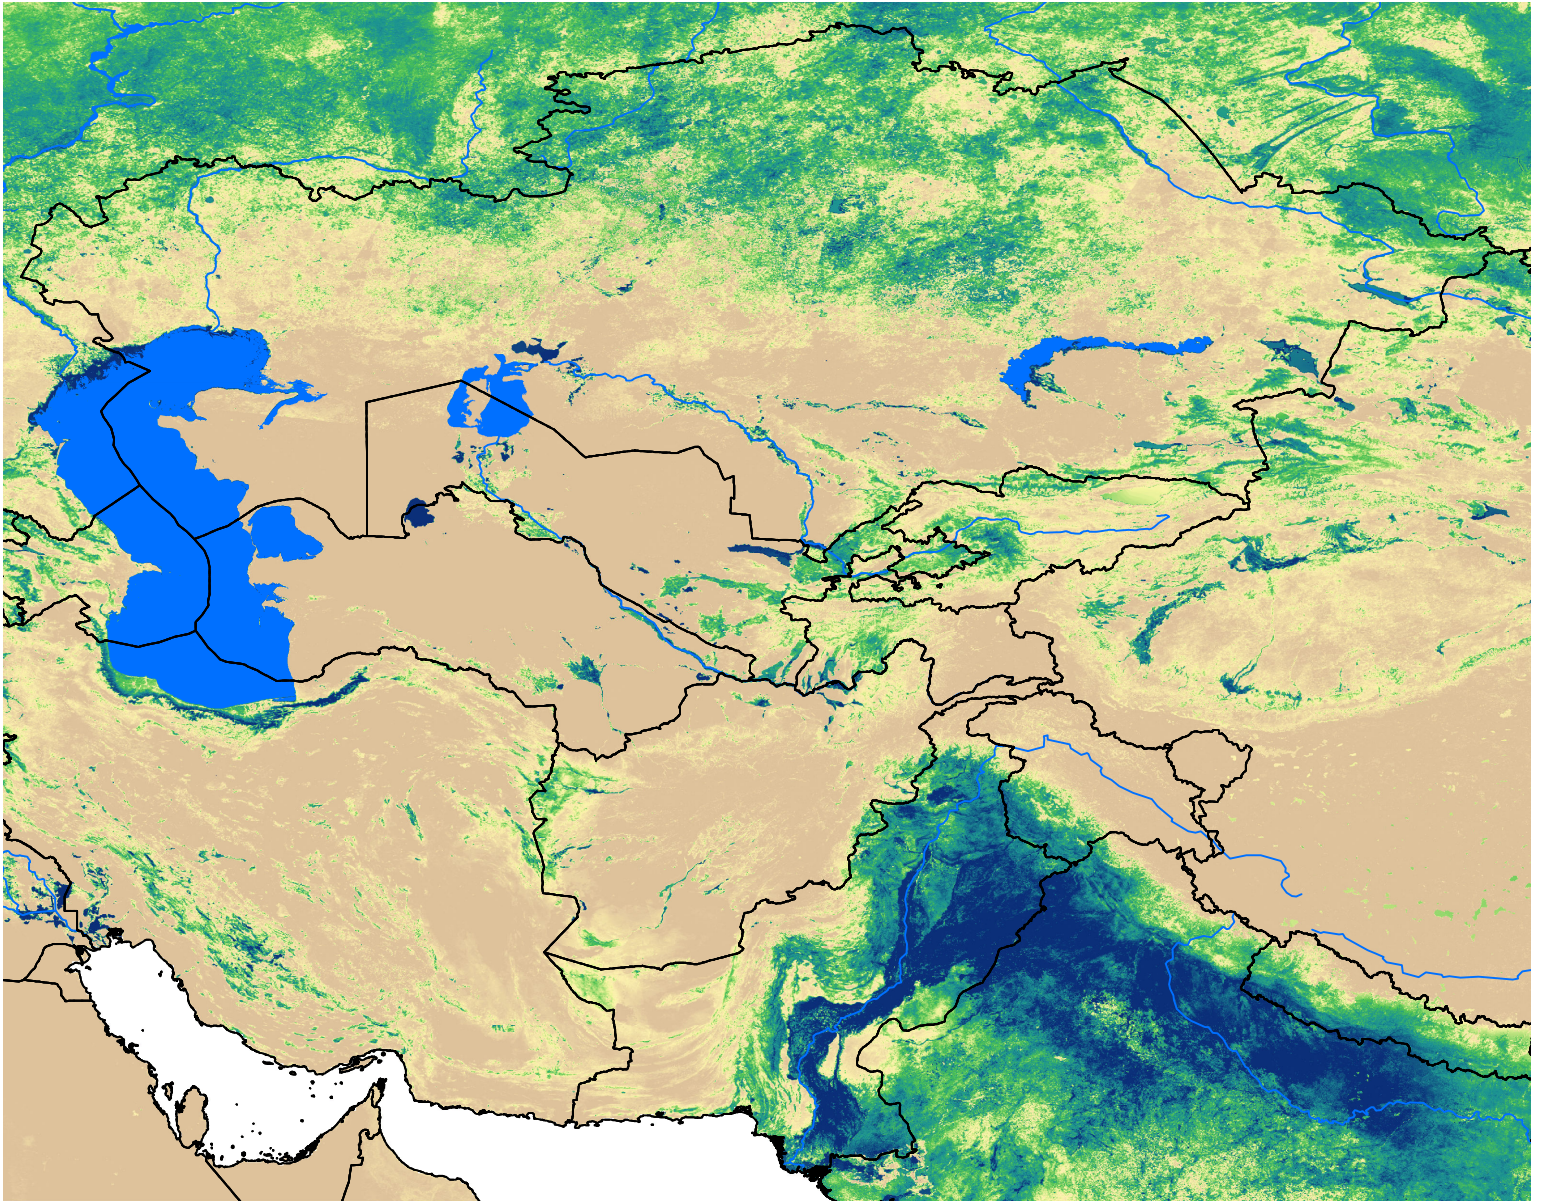

Central Asia SSEBop Actual ET

June 2006

ETa (mm)