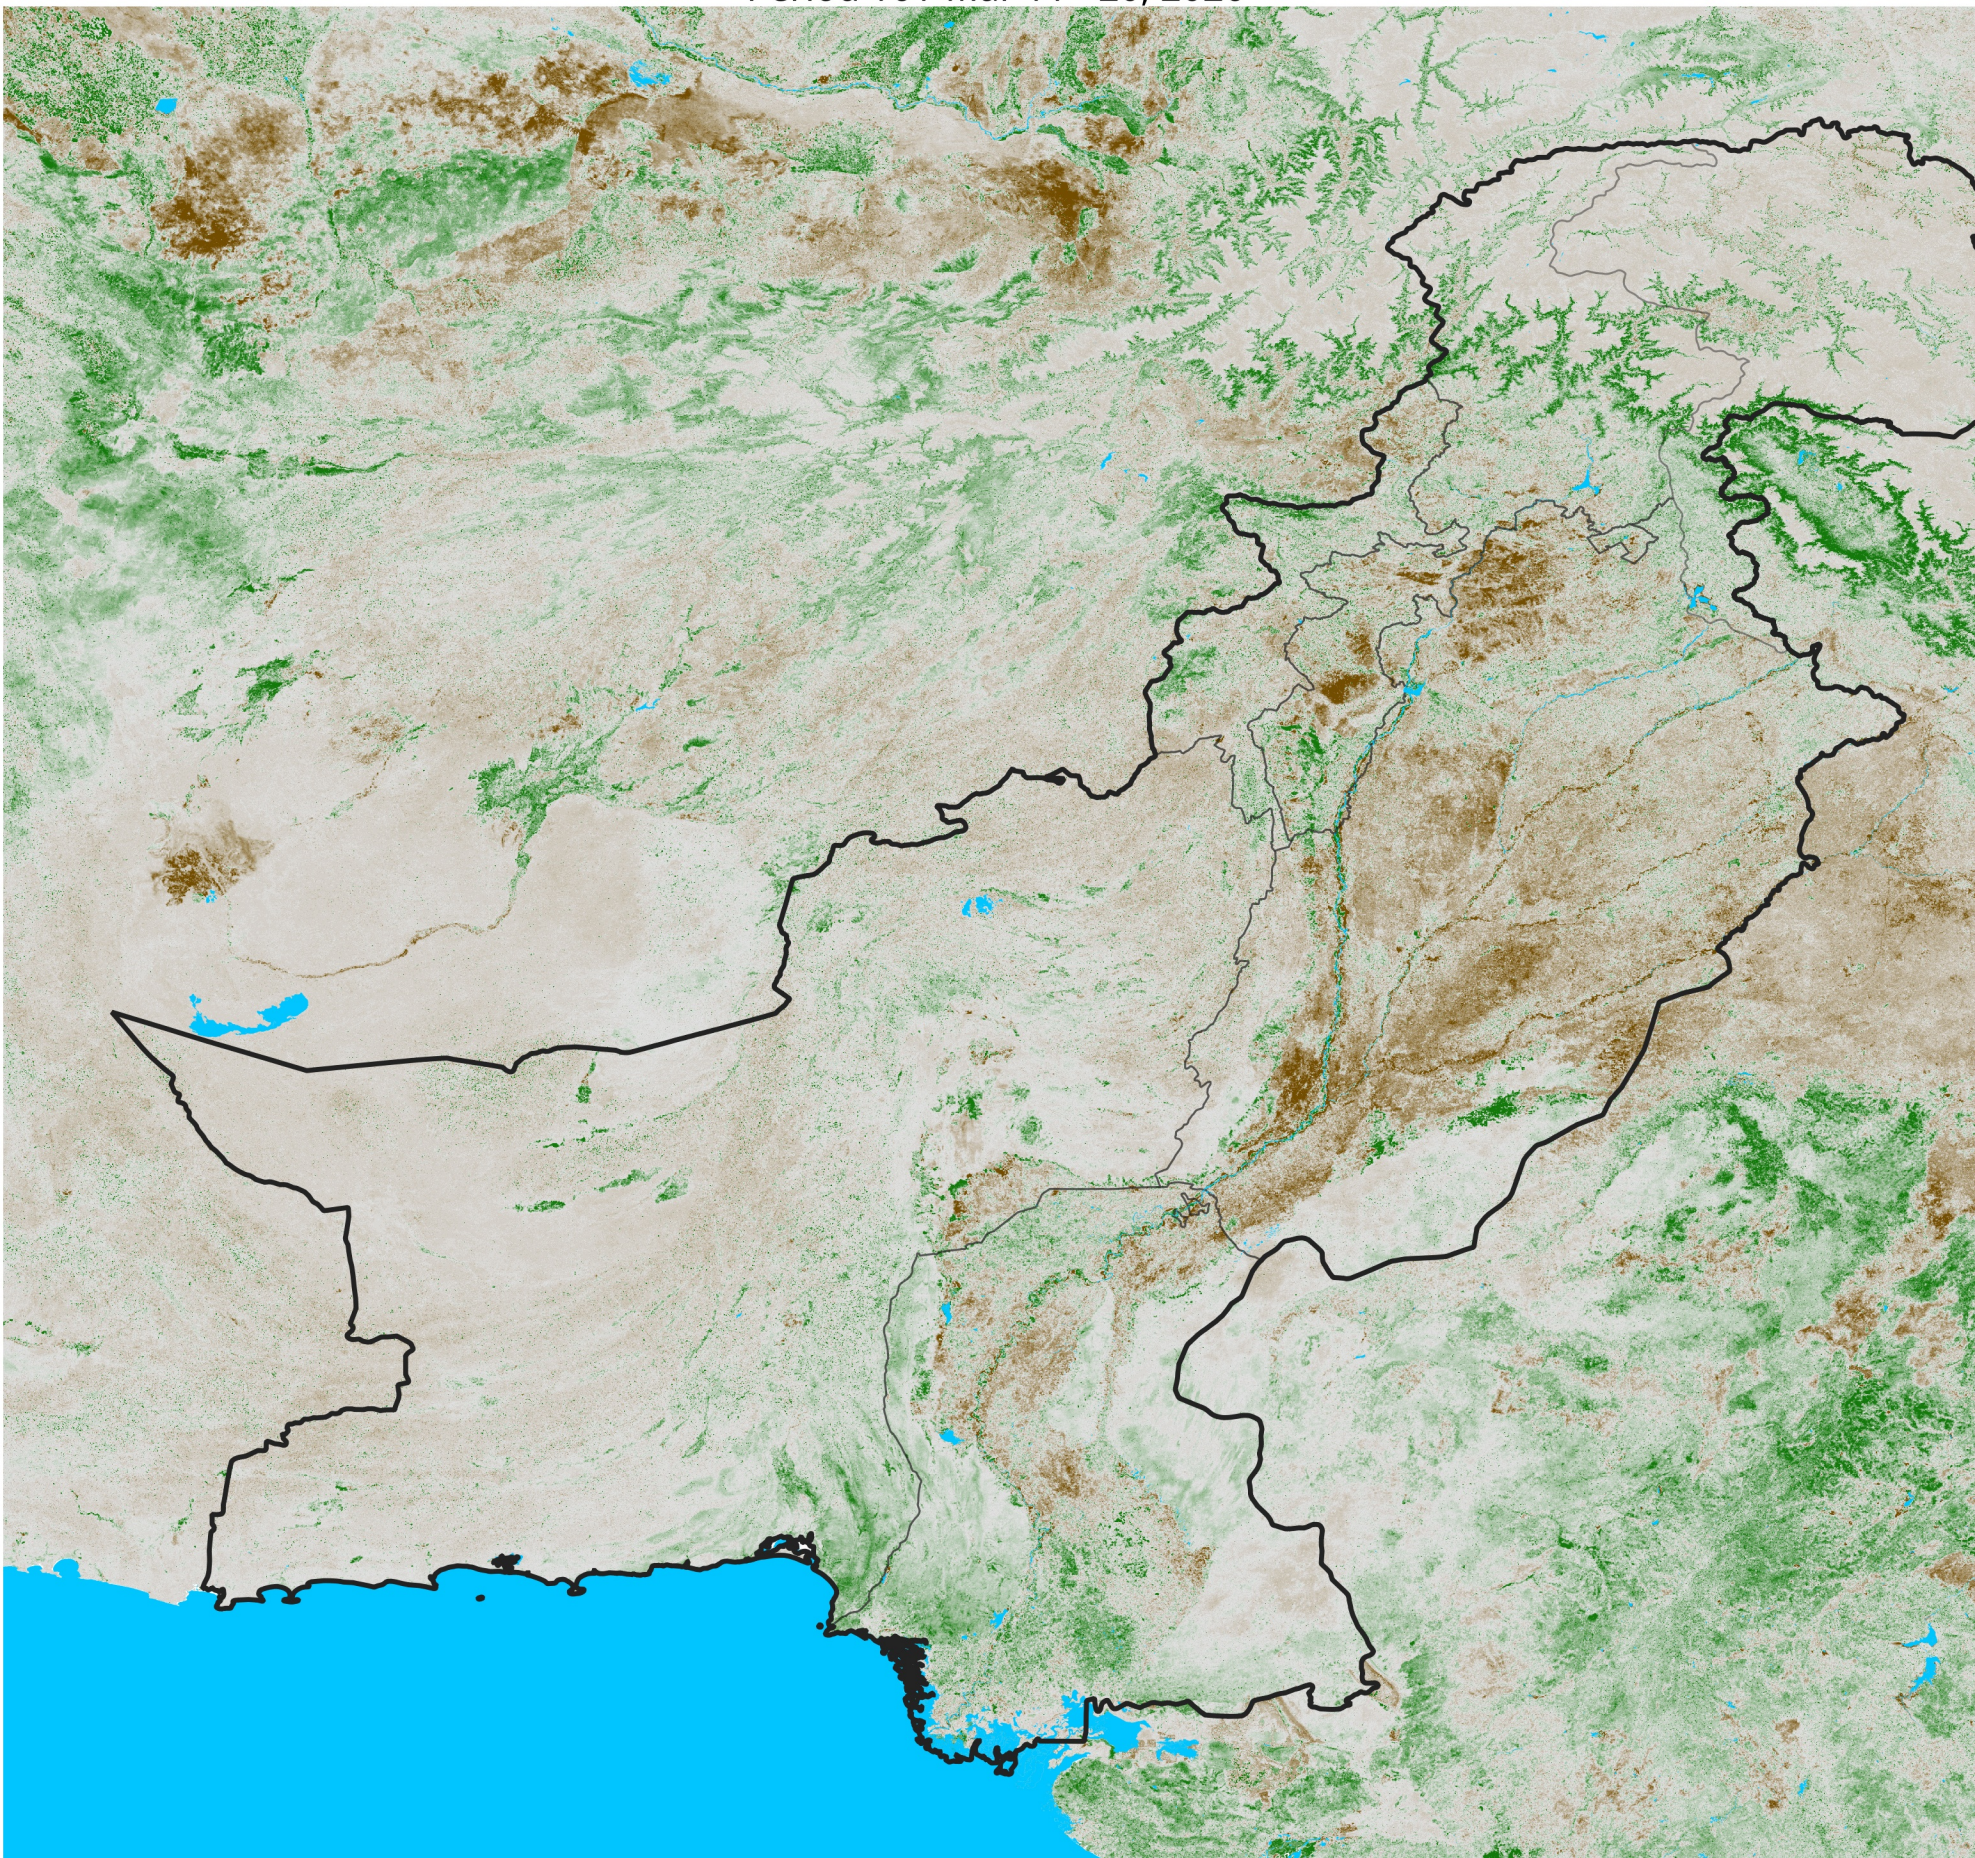

# Pakistan NDVI Anomaly

2026 minus Mean (2012 - 2021)

Period 16 / Mar 11 - 20, 2026

## NDVI Anomaly

< -0.3   -0.2   -0.1   -0.05   0.05   0.1   0.2   >0.3

Negative

No Difference

Positive