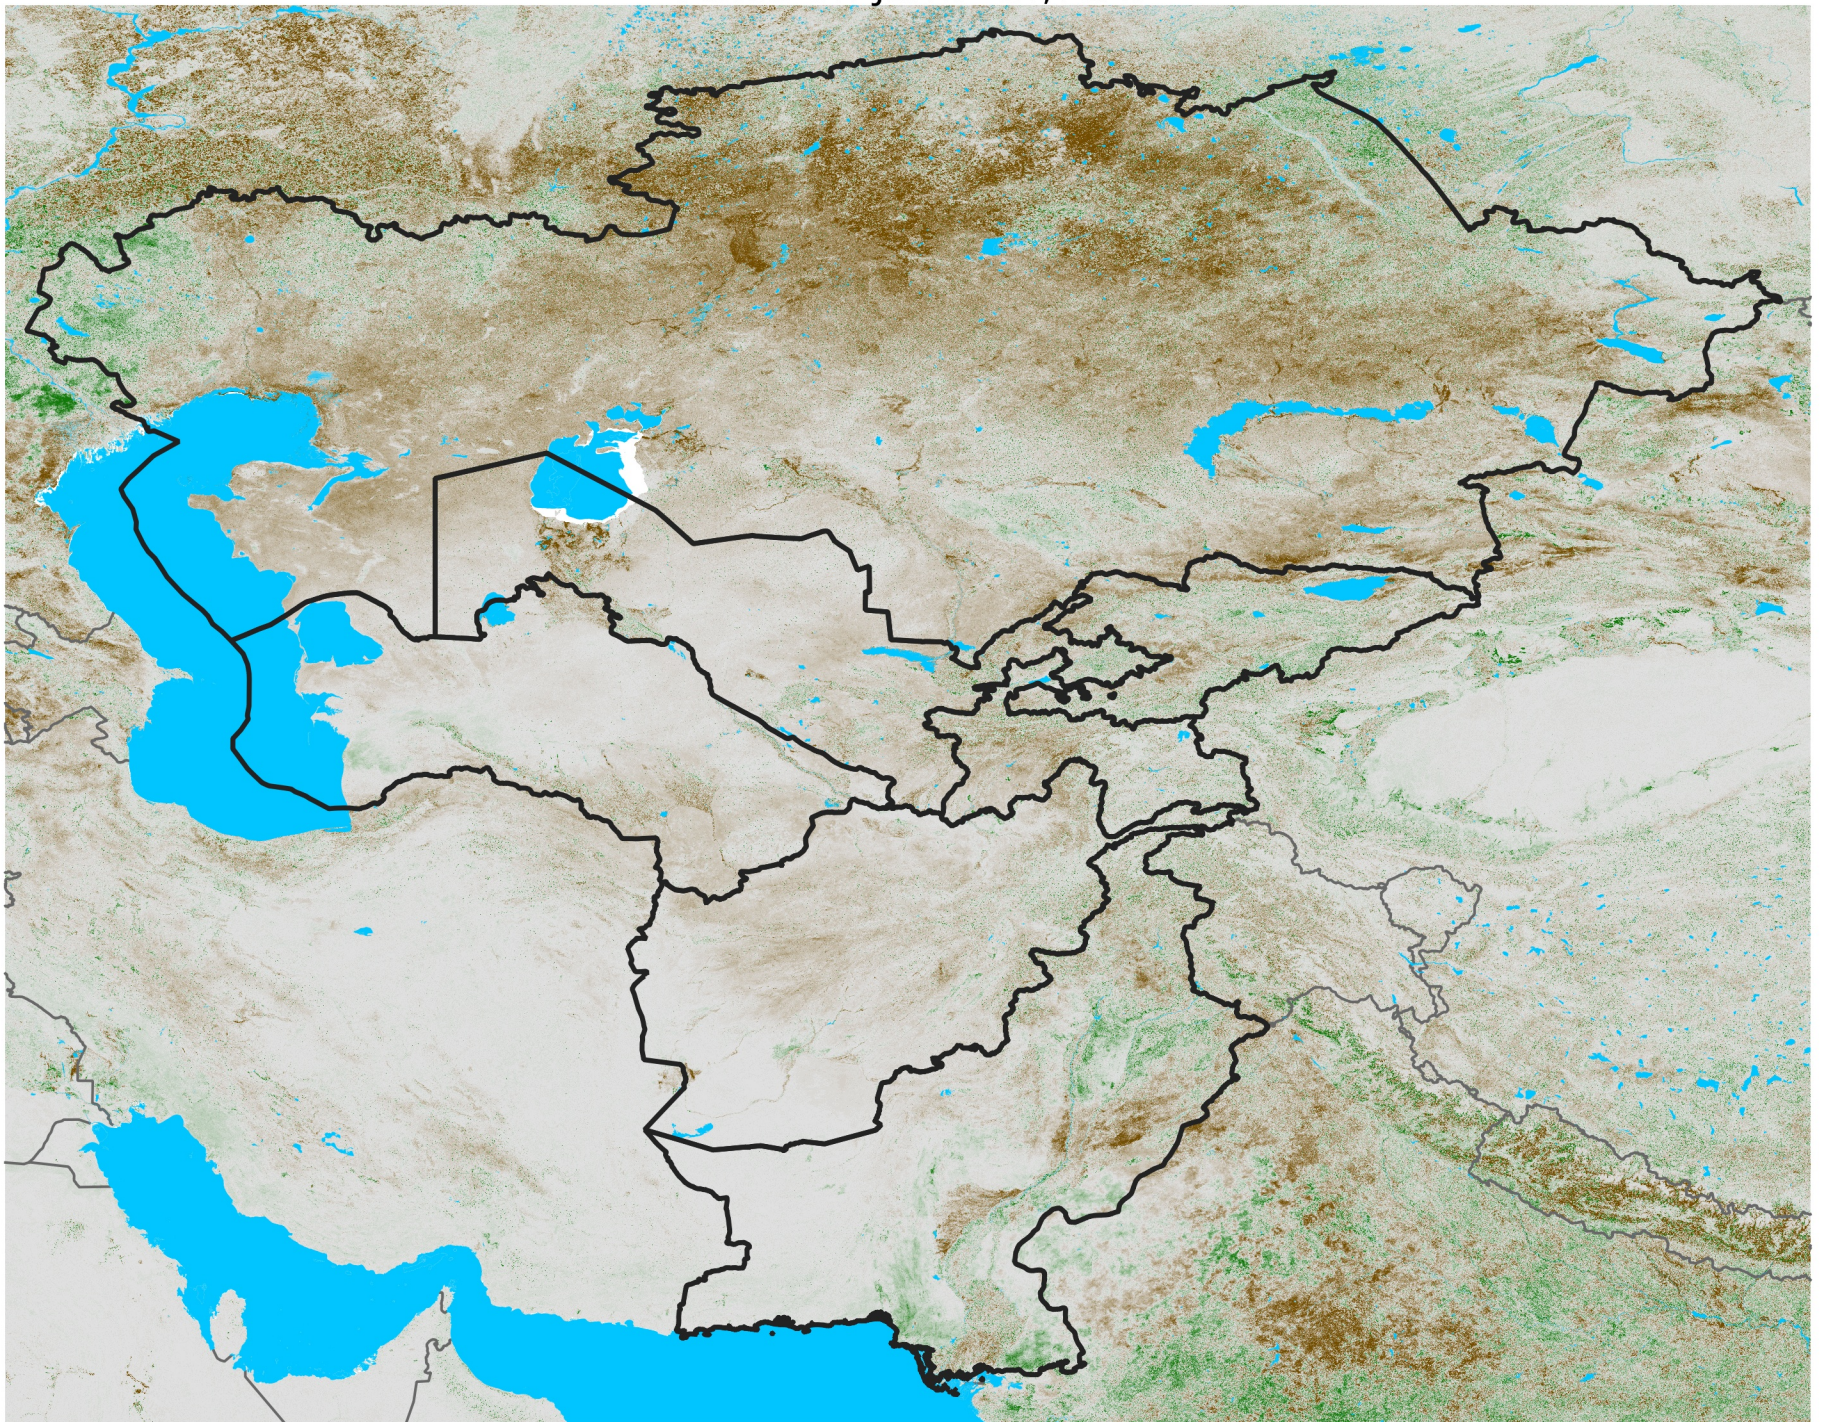

# Central Asia NDVI Anomaly

2021 minus Mean (2012 - 2021)

Period 42 / Jul 21 - 31, 2021

## NDVI Anomaly

< -0.3   -0.2   -0.1   -0.05   0.05   0.1   0.2   >0.3

Negative

No Difference

Positive