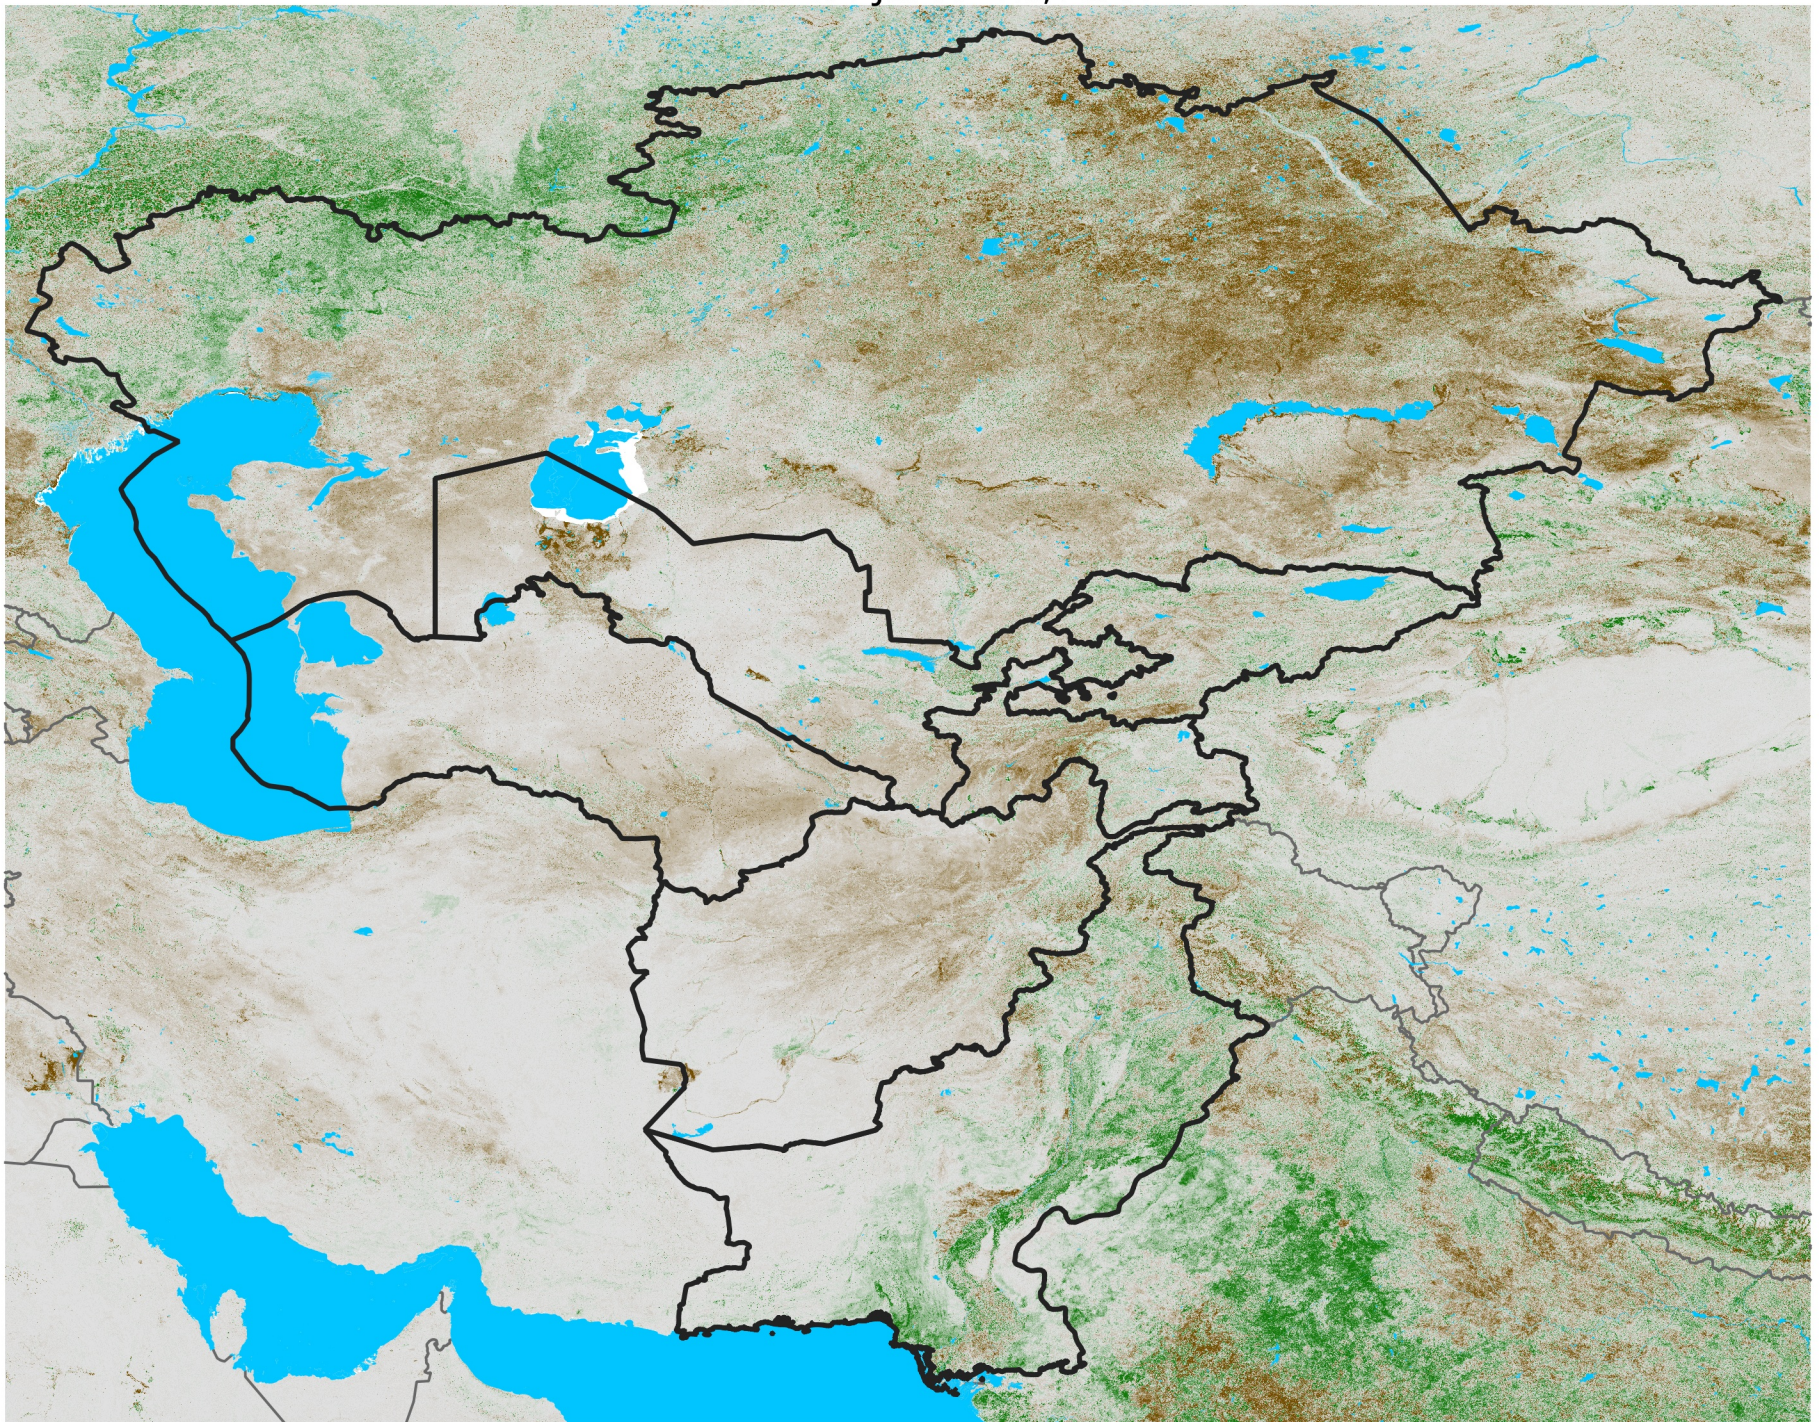

# Central Asia NDVI Anomaly

2022 minus Mean (2012 - 2021)

Period 40 / Jul 11 - 20, 2022

## NDVI Anomaly

< -0.3   -0.2   -0.1   -0.05   0.05   0.1   0.2   >0.3

Negative

No Difference

Positive