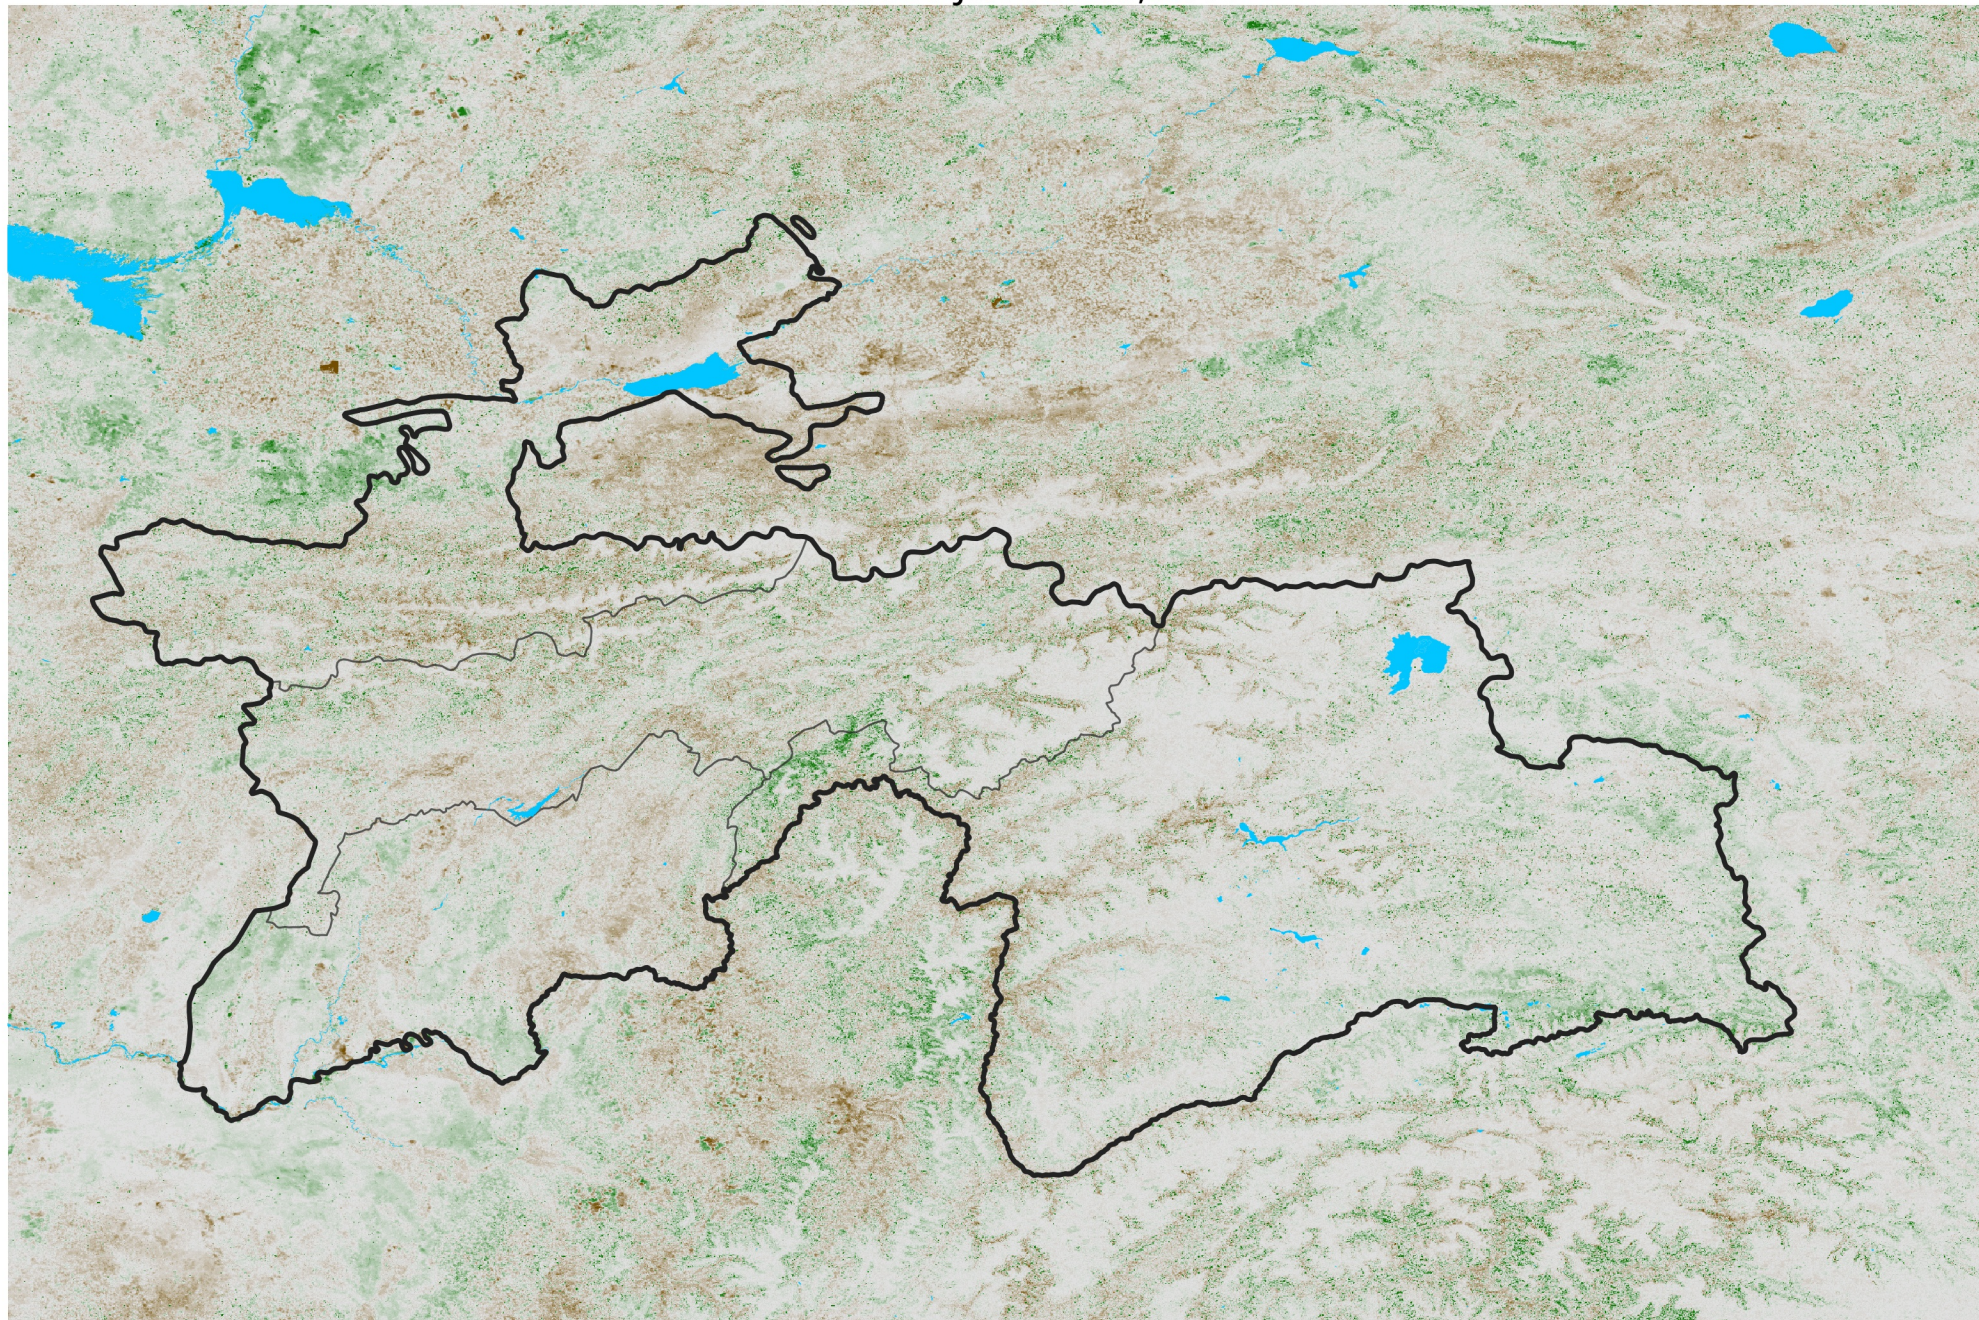

# Tajikistan NDVI Anomaly

2013 minus Mean (2012 - 2021)

Period 33 / Jun 06 - 15, 2013

## NDVI Anomaly

< -0.3   -0.2   -0.1   -0.05   0.05   0.1   0.2   > 0.3

Negative

No Difference

Positive