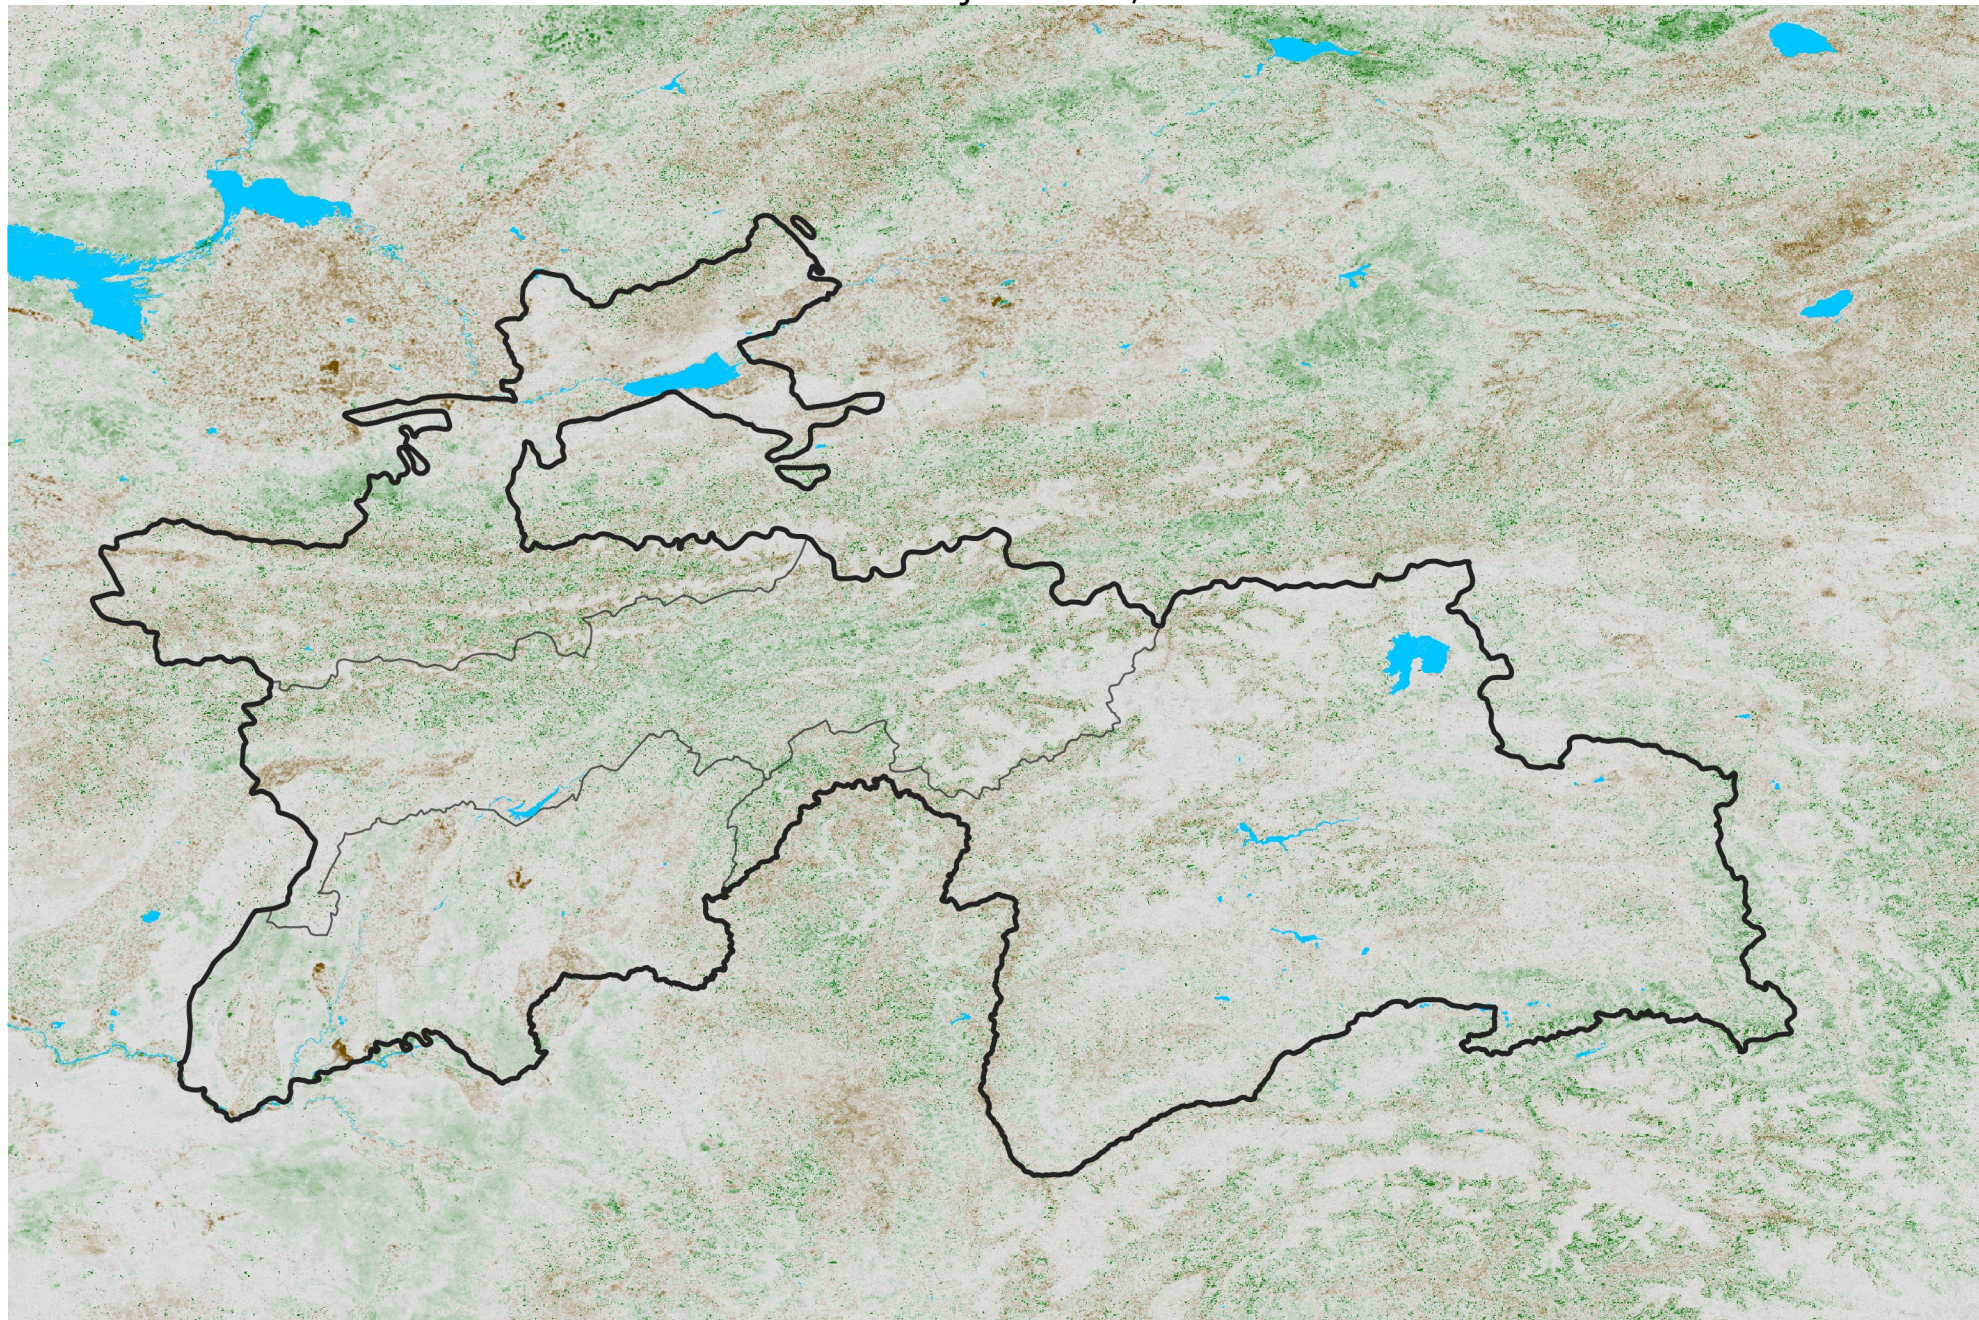

# Tajikistan NDVI Anomaly

2013 minus Mean (2012 - 2021)

Period 39 / Jul 06 - 15, 2013

## NDVI Anomaly

<math>< -0.3</math>   <math>-0.2</math>   <math>-0.1</math>   <math>-0.05</math>   <math>0.05</math>   <math>0.1</math>   <math>0.2</math>   <math>> 0.3</math>

Negative

No Difference

Positive