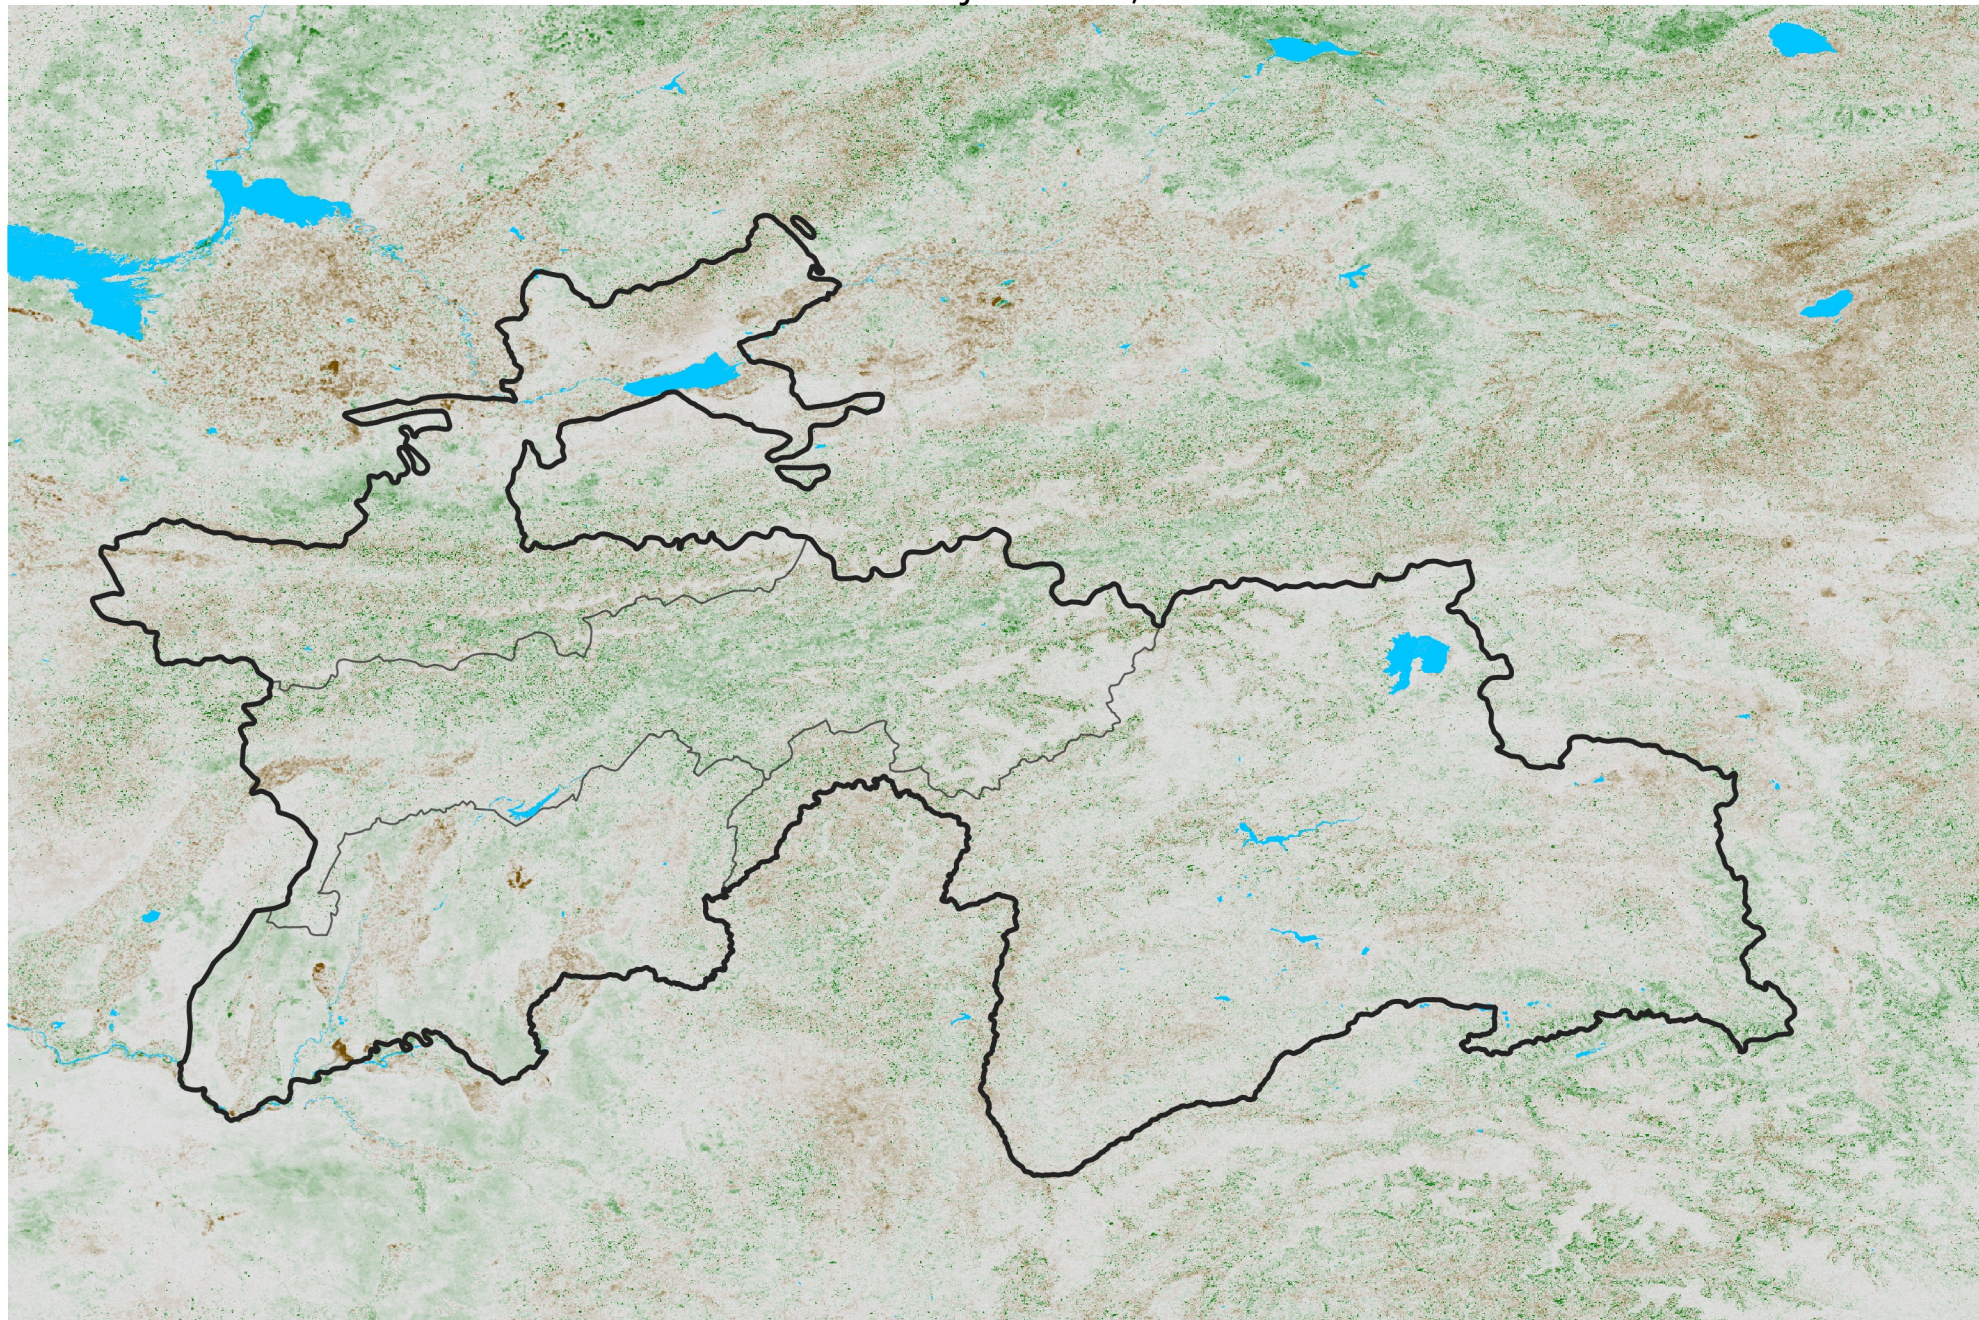

# Tajikistan NDVI Anomaly

2013 minus Mean (2012 - 2021)

Period 41 / Jul 16 - 25, 2013

## NDVI Anomaly

< -0.3   -0.2   -0.1   -0.05   0.05   0.1   0.2   > 0.3

Negative

No Difference

Positive