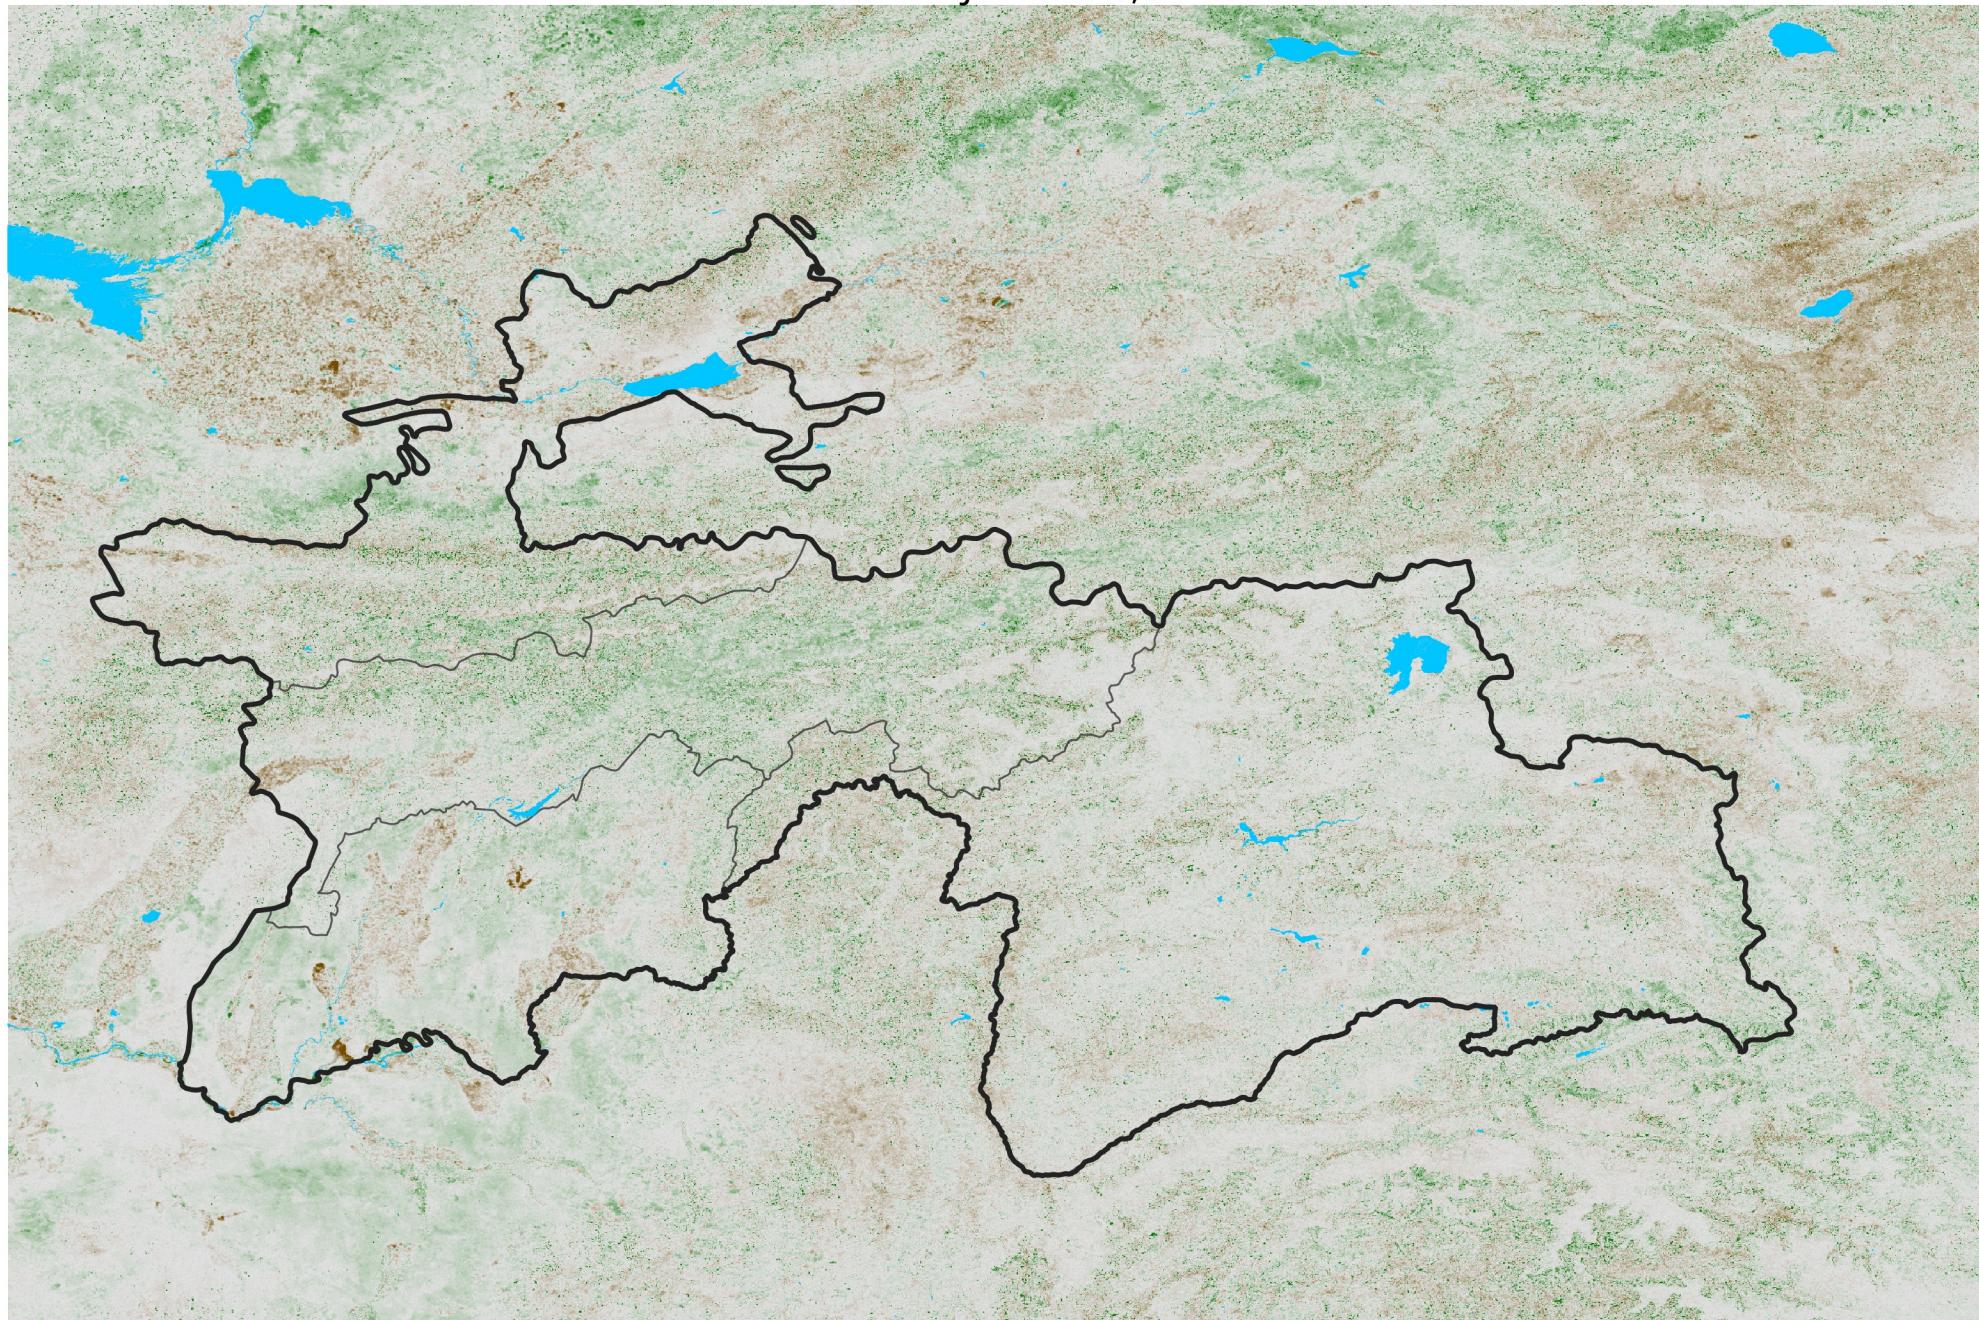

# Tajikistan NDVI Anomaly

2013 minus Mean (2012 - 2021)

Period 42 / Jul 21 - 31, 2013

## NDVI Anomaly

< -0.3   -0.2   -0.1   -0.05   0.05   0.1   0.2   > 0.3

Negative

No Difference

Positive