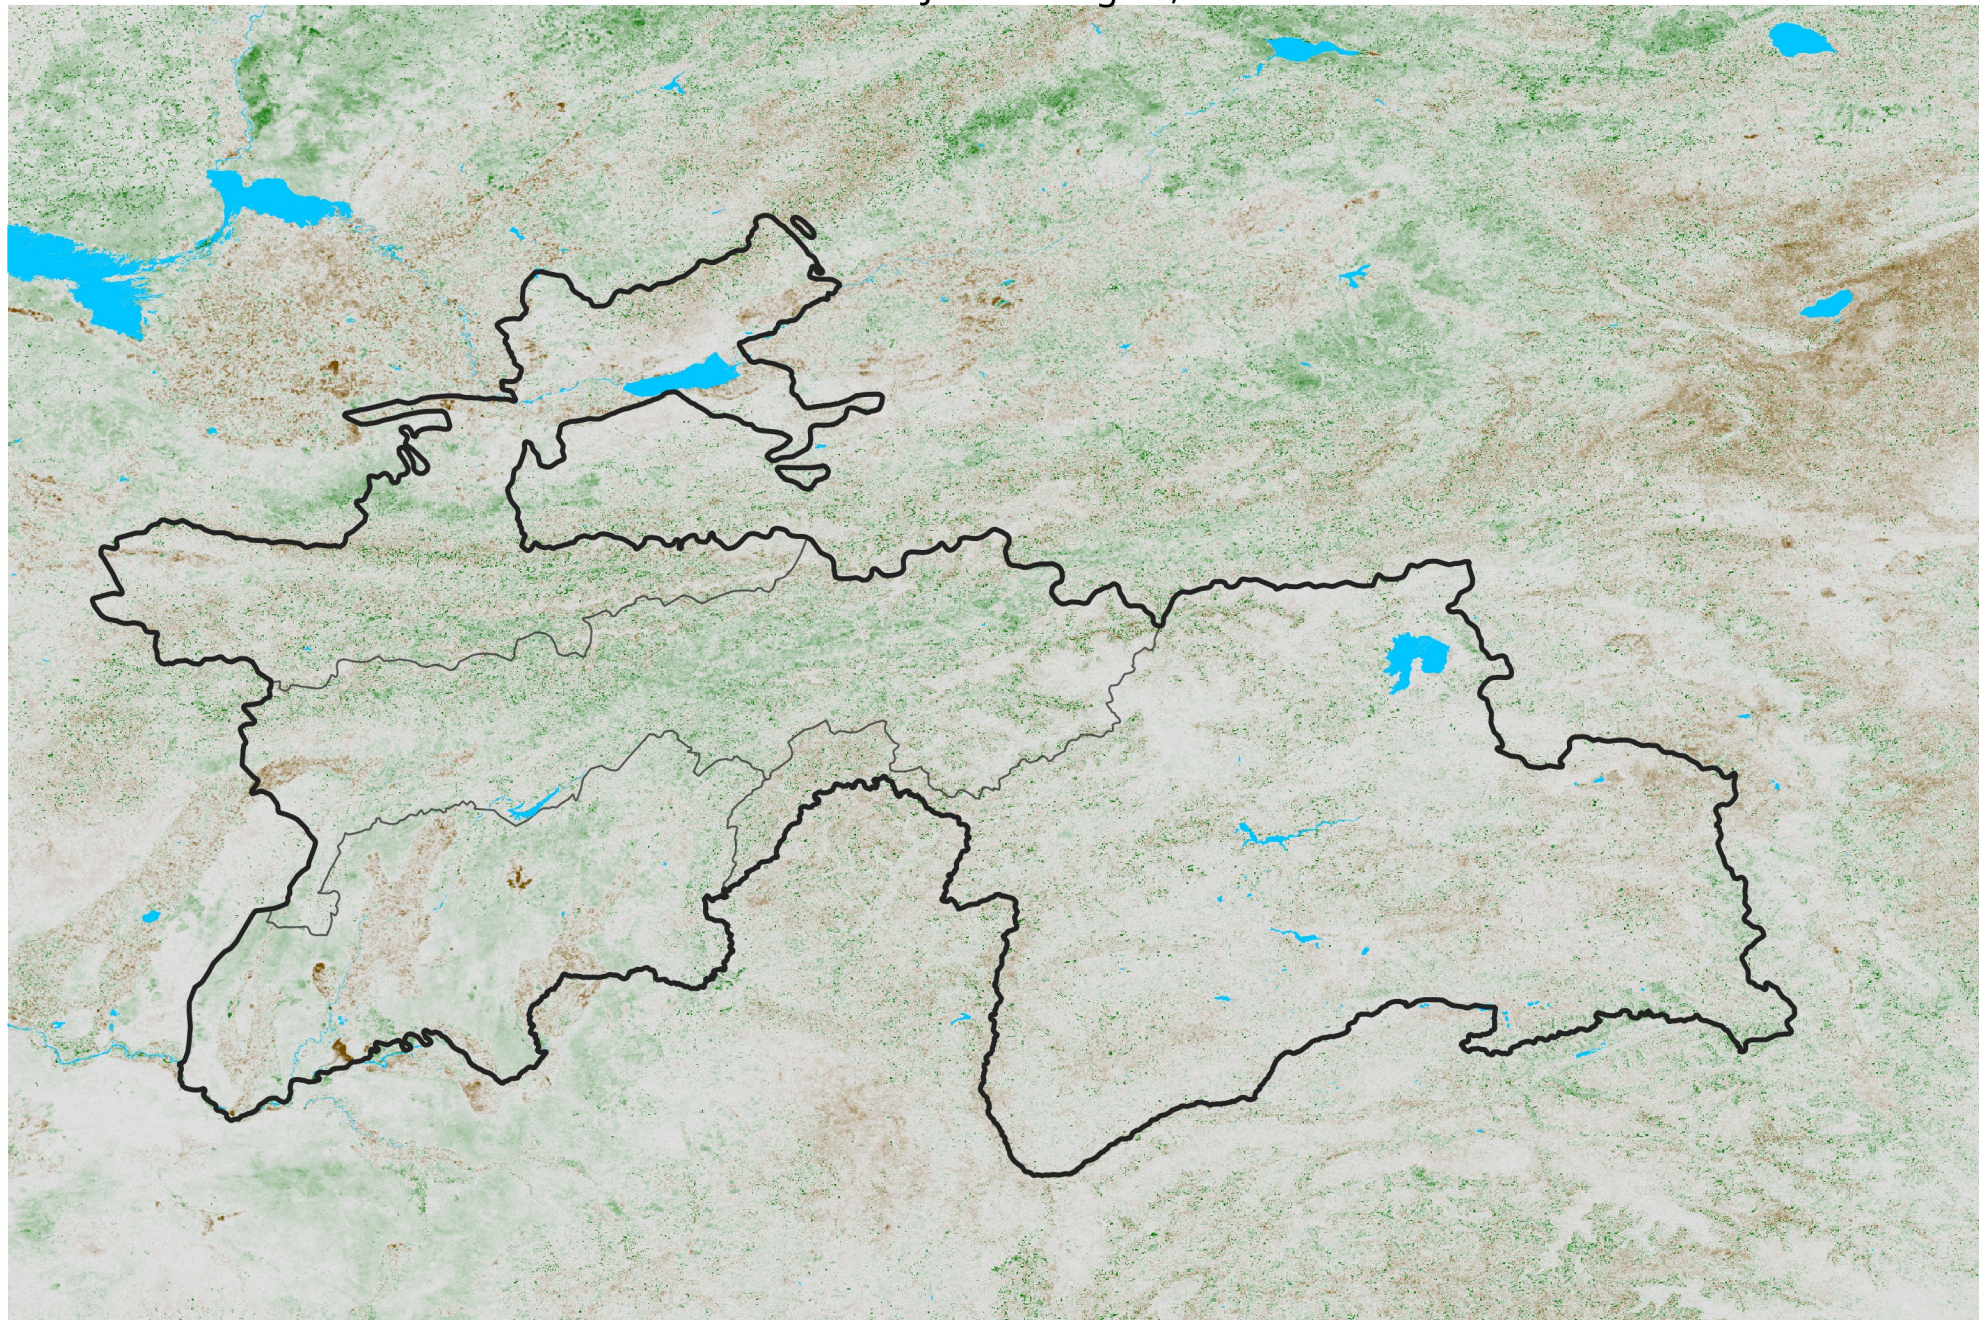

# Tajikistan NDVI Anomaly

2013 minus Mean (2012 - 2021)

Period 43 / Jul 26 - Aug 05, 2013

## NDVI Anomaly

< -0.3   -0.2   -0.1   -0.05   0.05   0.1   0.2   > 0.3

Negative

No Difference

Positive