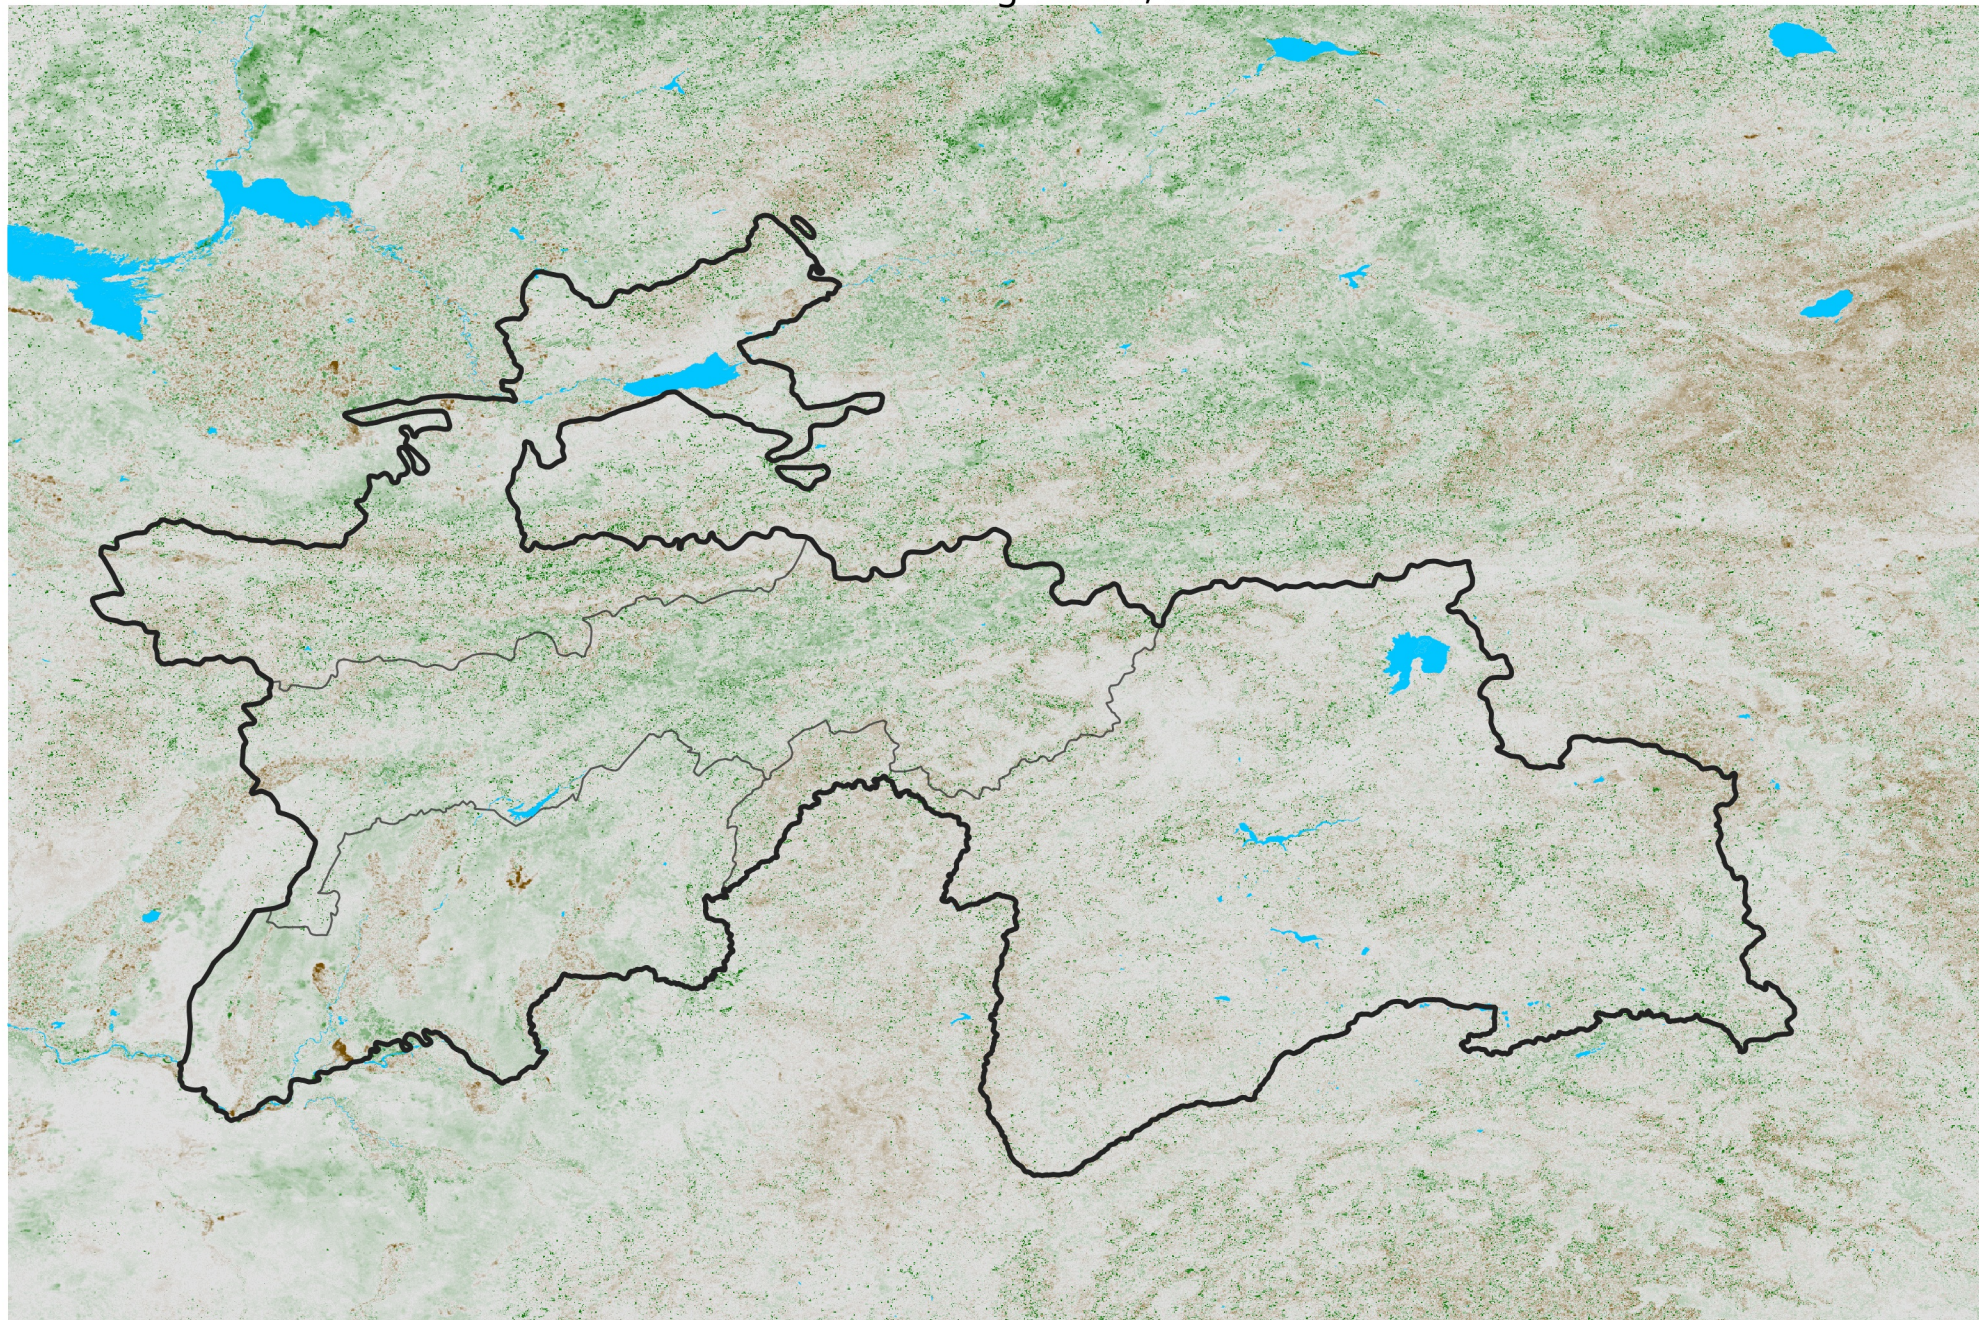

# Tajikistan NDVI Anomaly

2013 minus Mean (2012 - 2021)

Period 46 / Aug 11 - 20, 2013

## NDVI Anomaly

< -0.3   -0.2   -0.1   -0.05   0.05   0.1   0.2   > 0.3

Negative

No Difference

Positive