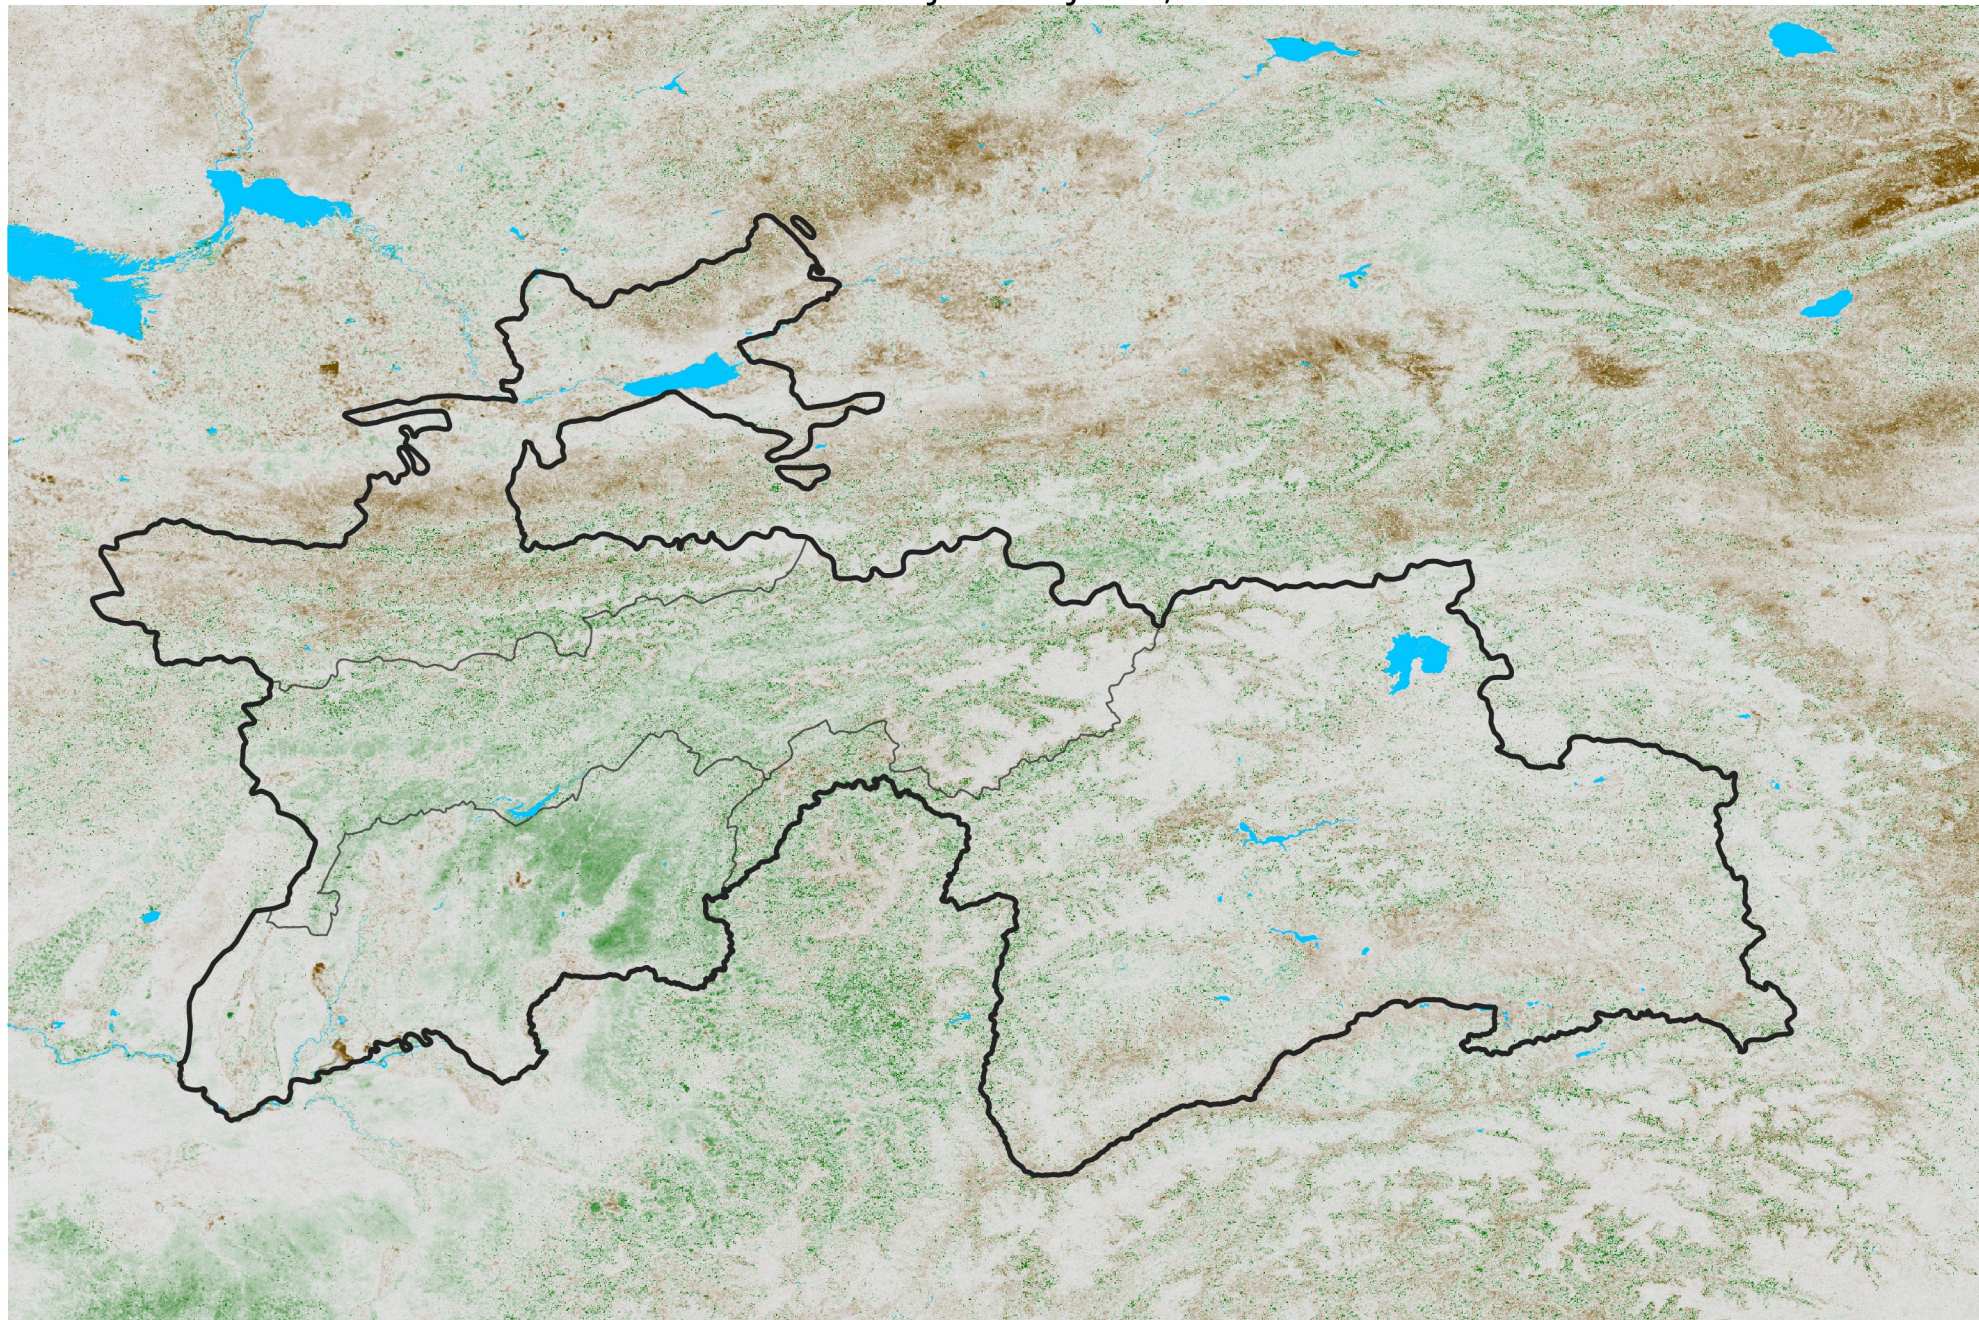

# Tajikistan NDVI Anomaly

2014 minus Mean (2012 - 2021)

Period 37 / Jun 26 - Jul 05, 2014

## NDVI Anomaly

< -0.3   -0.2   -0.1   -0.05   0.05   0.1   0.2   > 0.3

Negative

No Difference

Positive