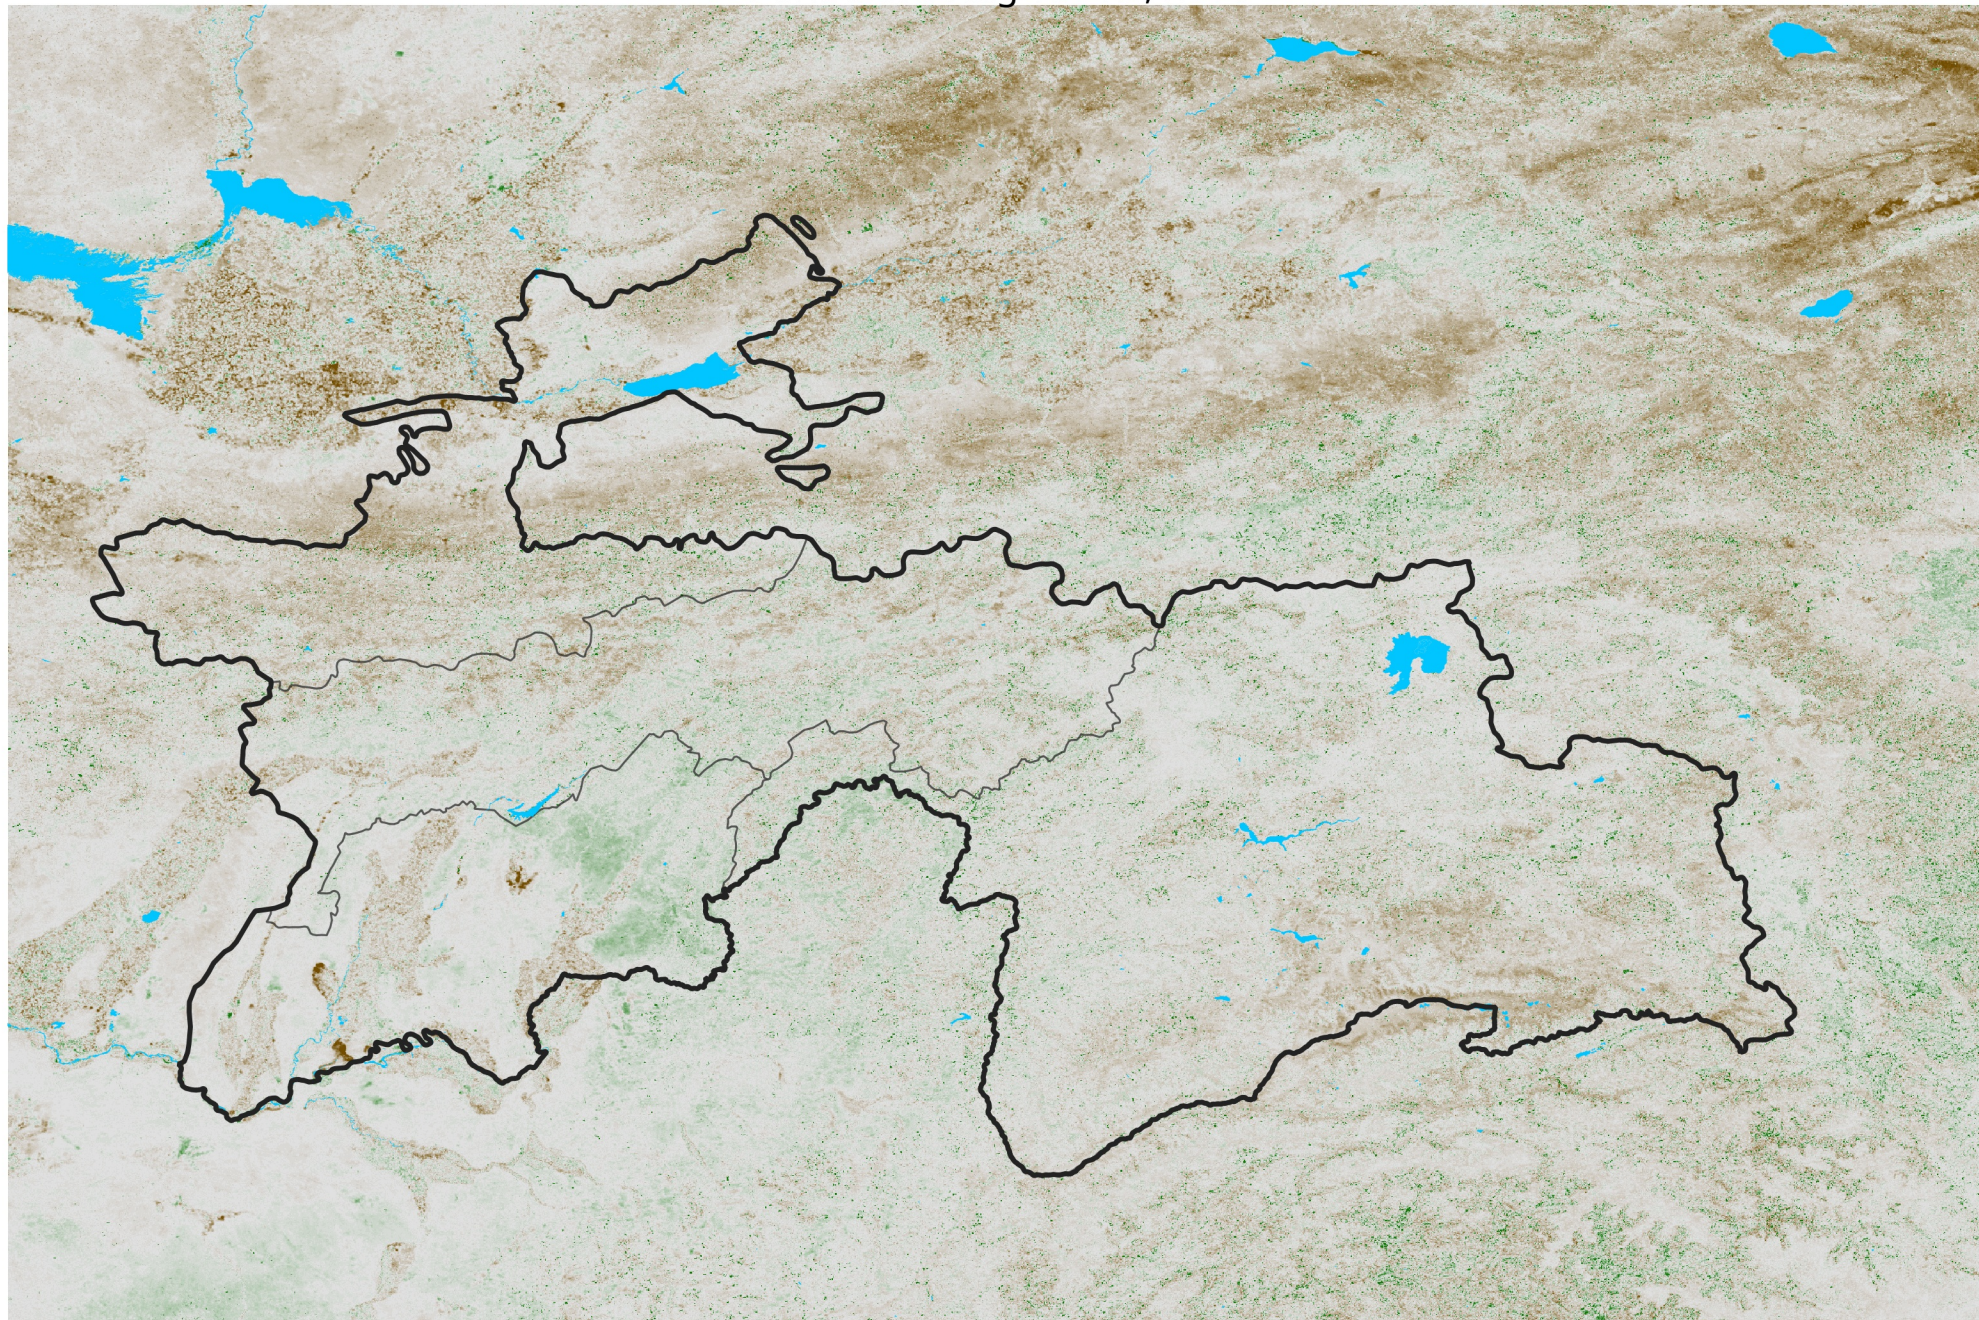

# Tajikistan NDVI Anomaly

2014 minus Mean (2012 - 2021)

Period 47 / Aug 16 - 25, 2014

## NDVI Anomaly

<math>< -0.3</math>   -0.2   -0.1   -0.05   0.05   0.1   0.2   <math>> 0.3</math>

Negative

No Difference

Positive