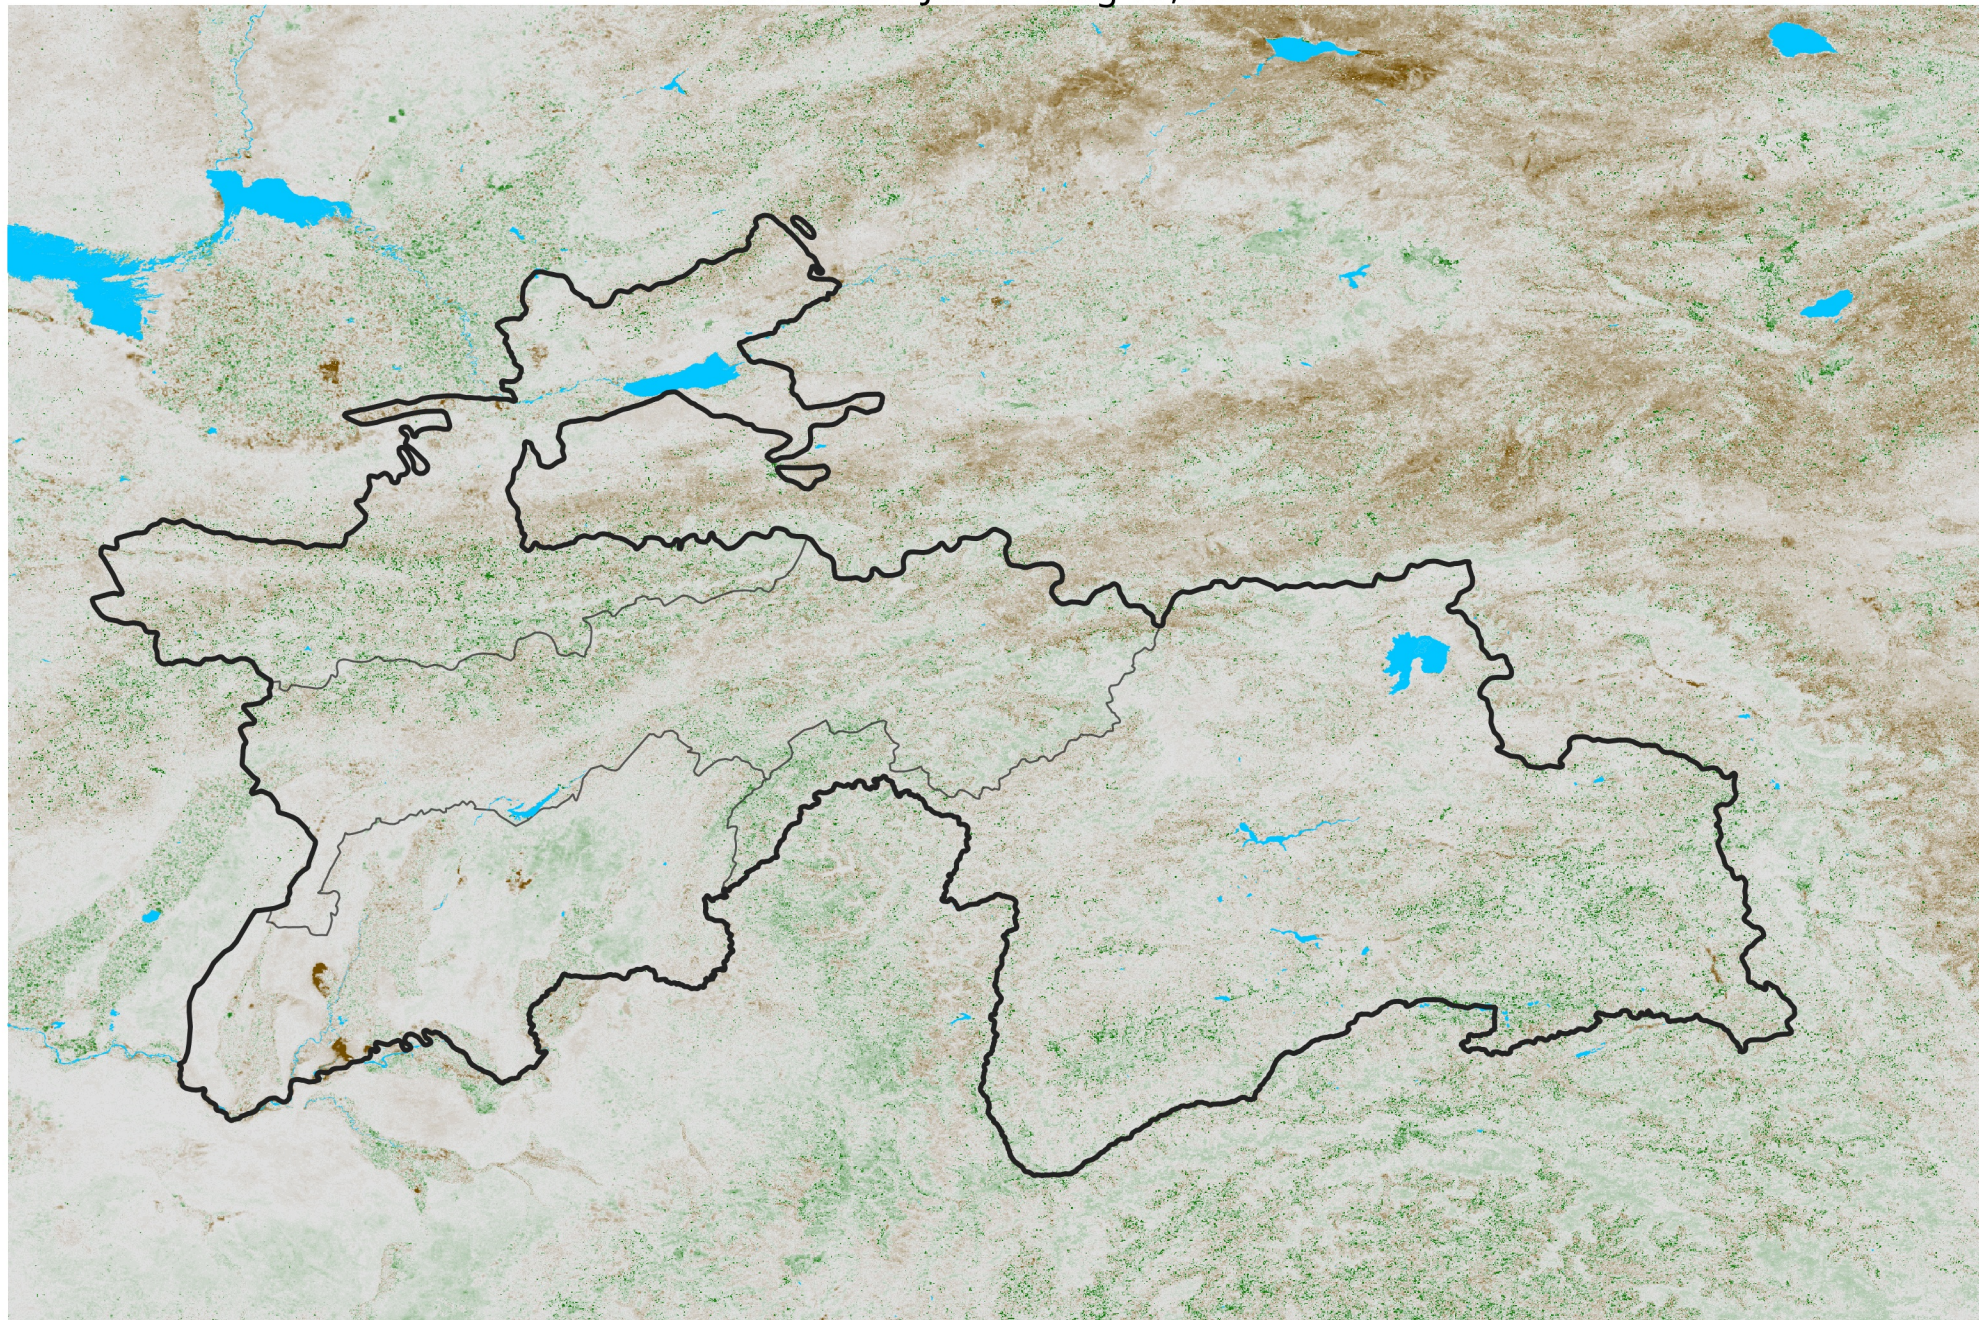

# Tajikistan NDVI Anomaly

2015 minus Mean (2012 - 2021)

Period 43 / Jul 26 - Aug 05, 2015

## NDVI Anomaly

< -0.3   -0.2   -0.1   -0.05   0.05   0.1   0.2   > 0.3

Negative

No Difference

Positive