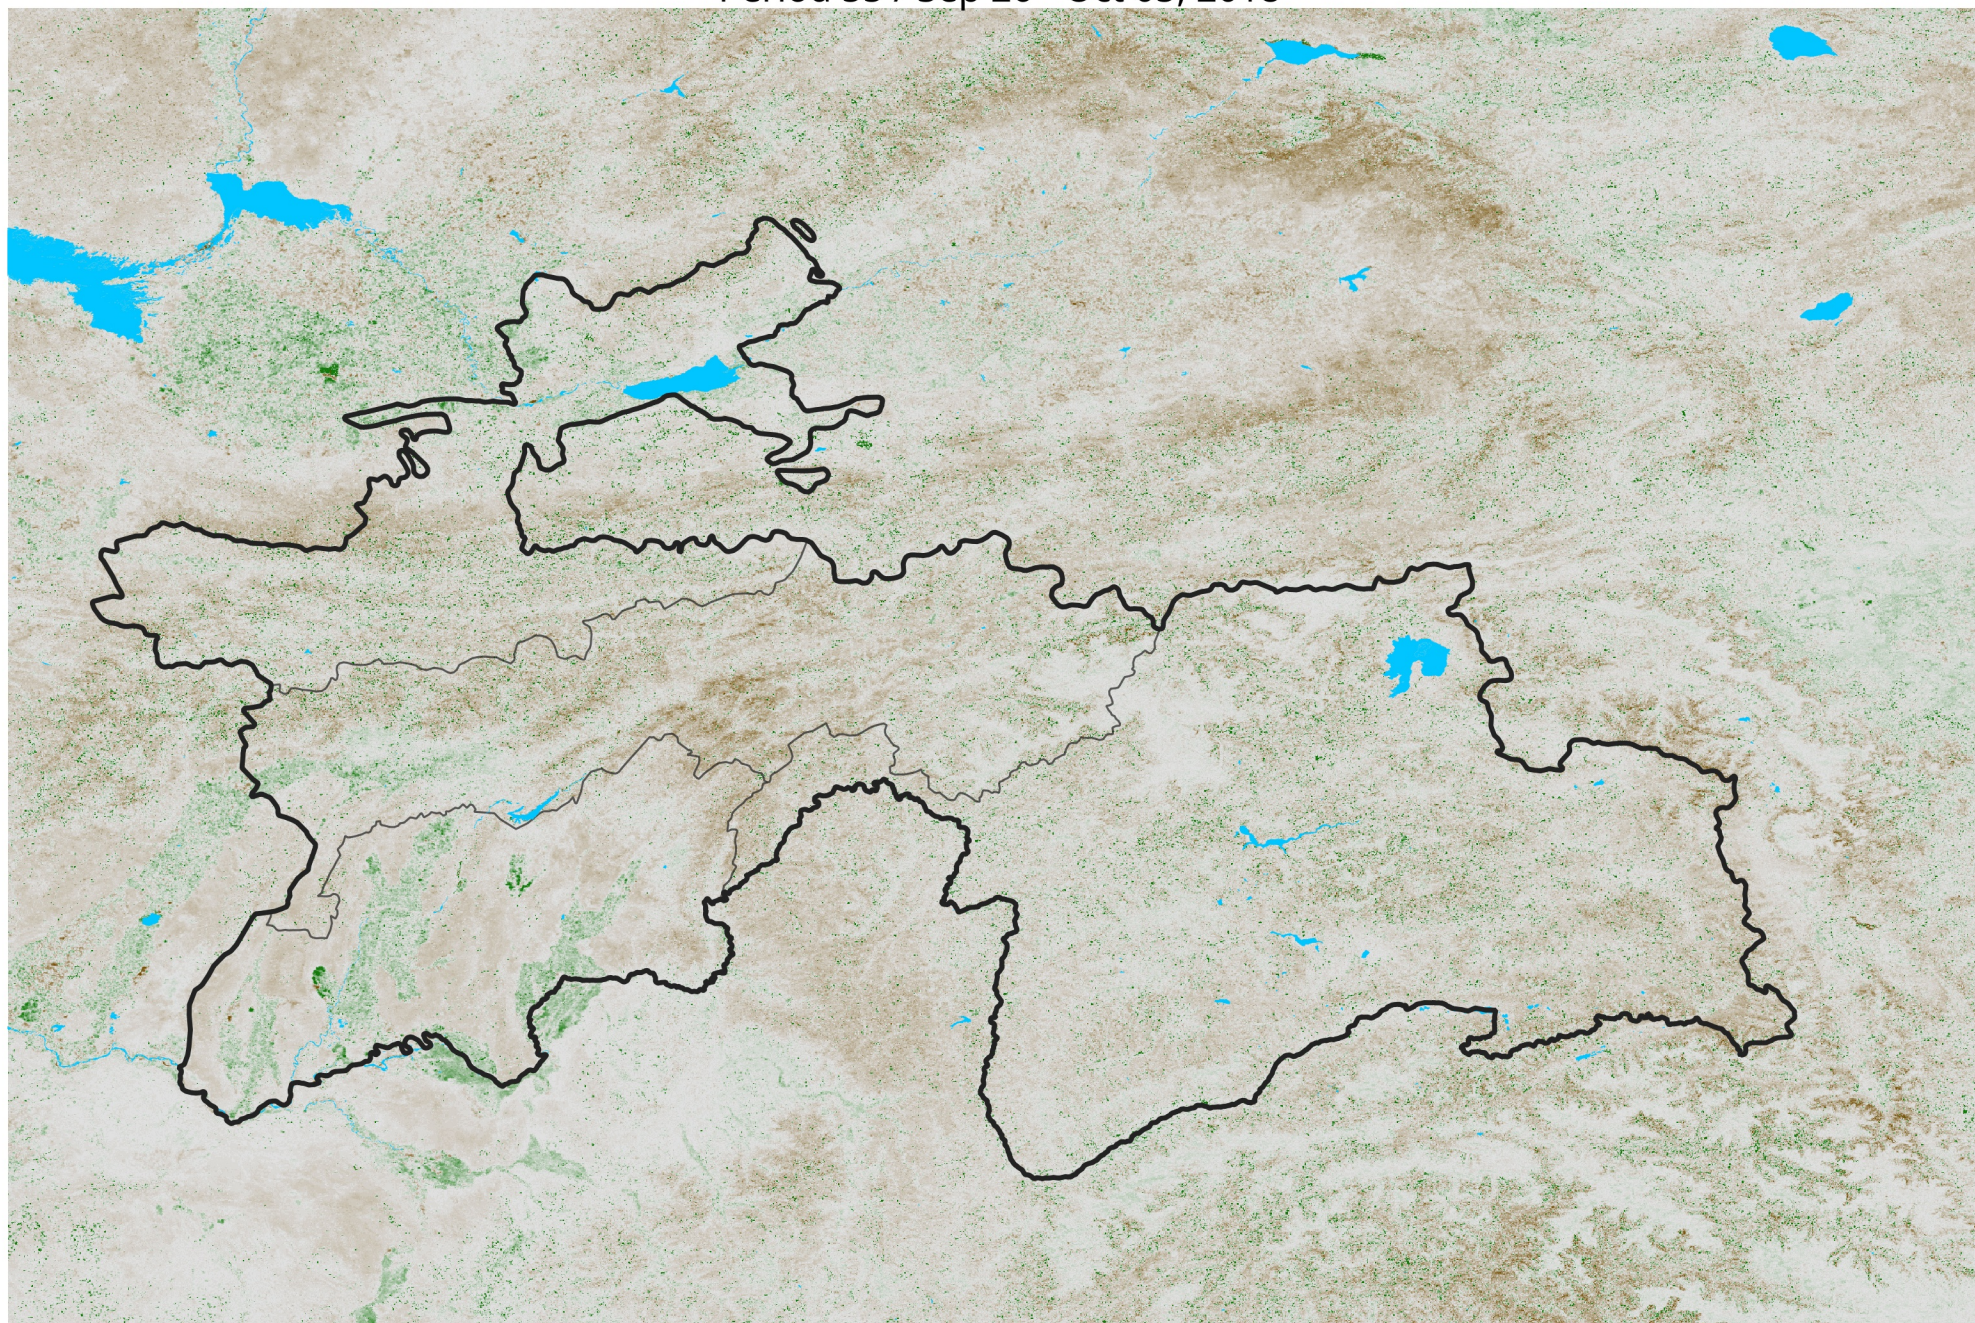

# Tajikistan NDVI Anomaly

2018 minus Mean (2012 - 2021)

Period 55 / Sep 26 - Oct 05, 2018

## NDVI Anomaly

<math>< -0.3</math>   -0.2   -0.1   -0.05   0.05   0.1   0.2   <math>> 0.3</math>

Negative

No Difference

Positive