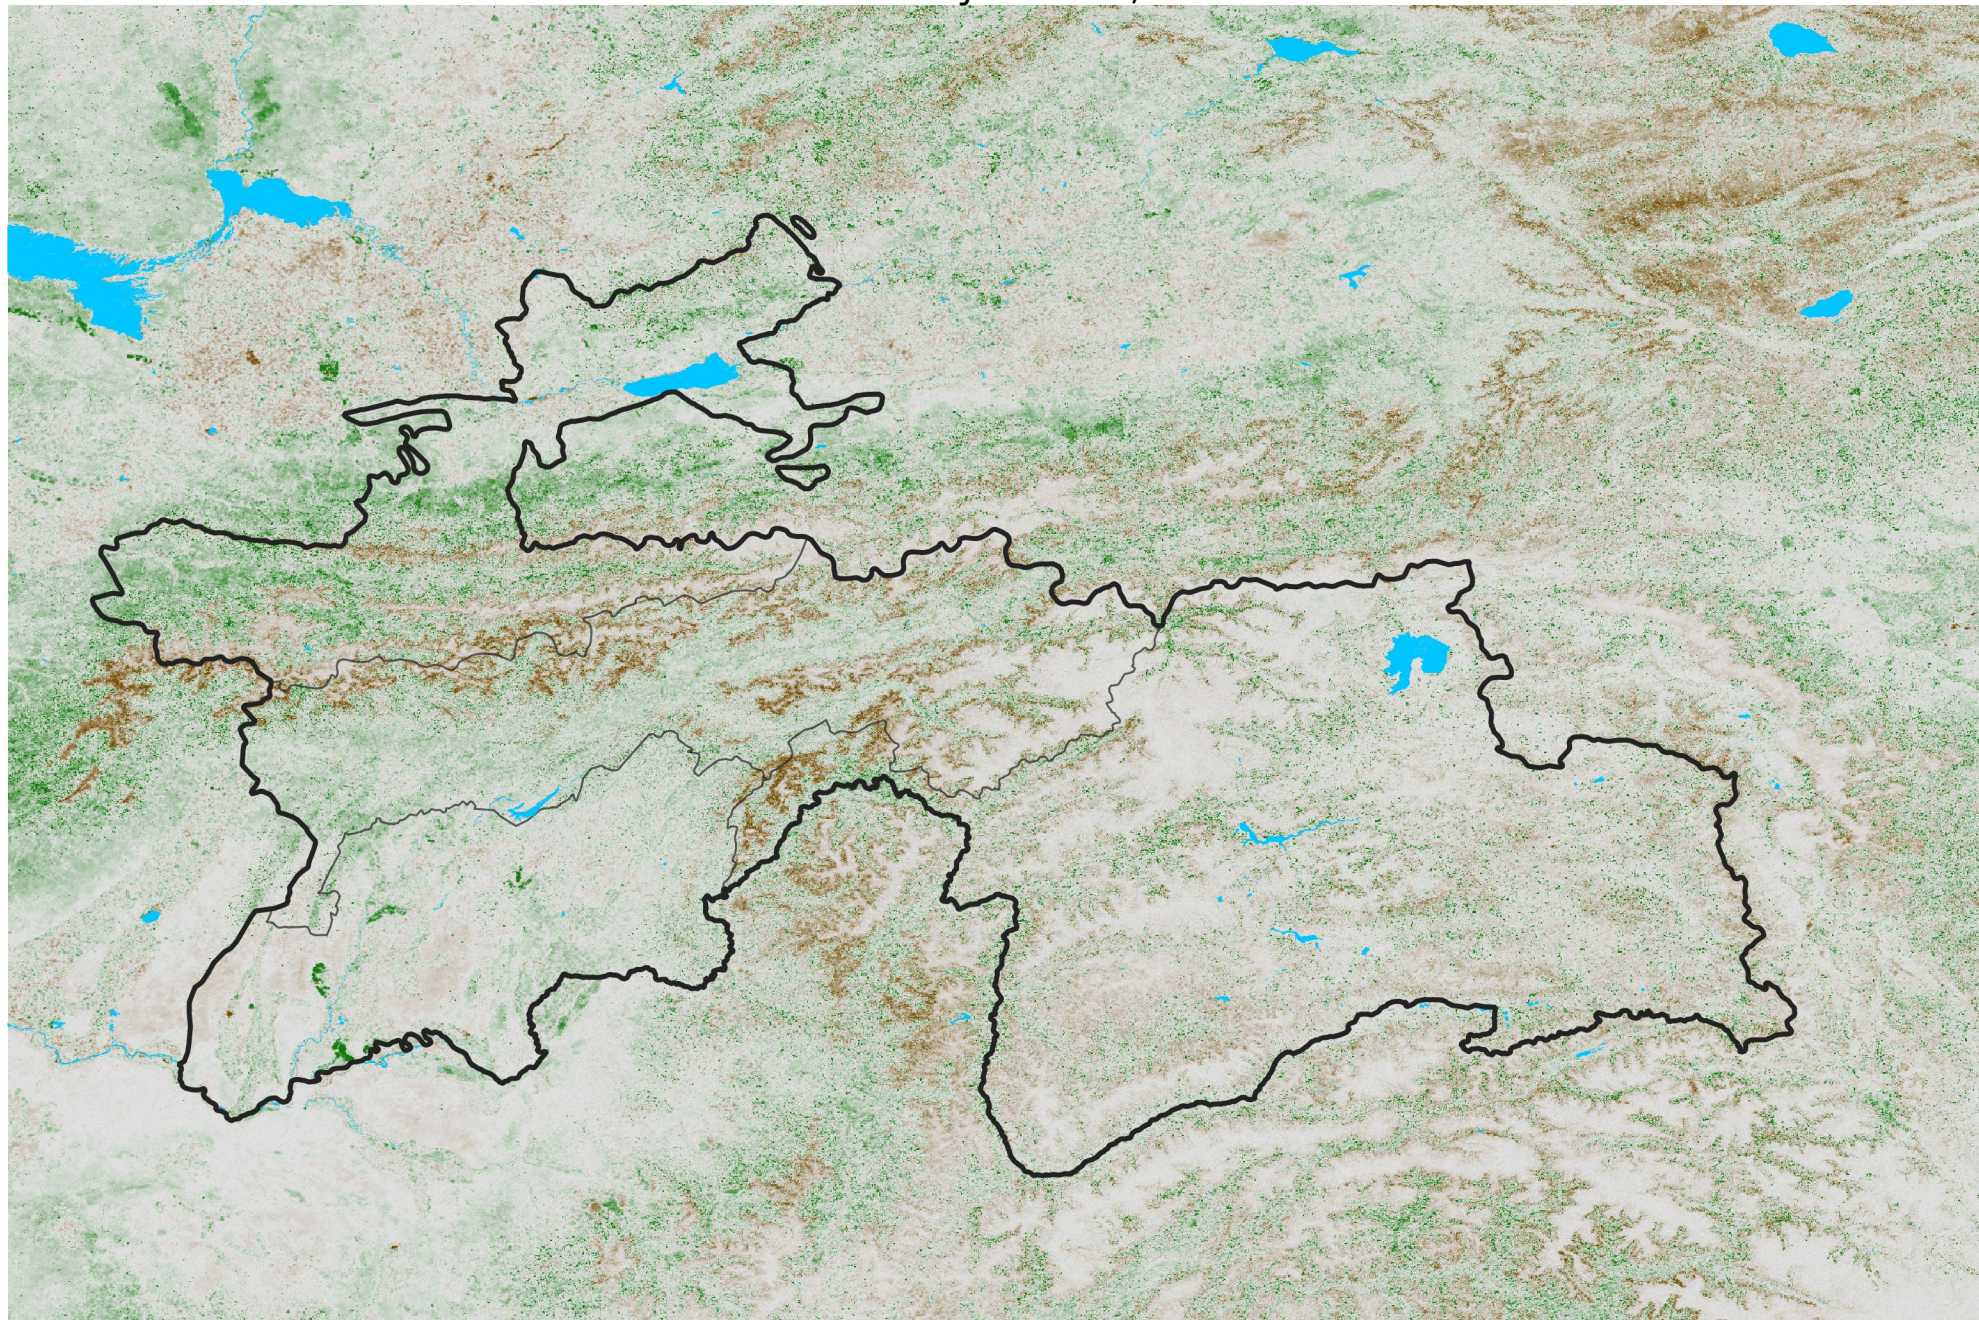

# Tajikistan NDVI Anomaly

2019 minus Mean (2012 - 2021)

Period 38 / Jul 01 - 10, 2019

## NDVI Anomaly

< -0.3   -0.2   -0.1   -0.05   0.05   0.1   0.2   > 0.3

Negative

No Difference

Positive