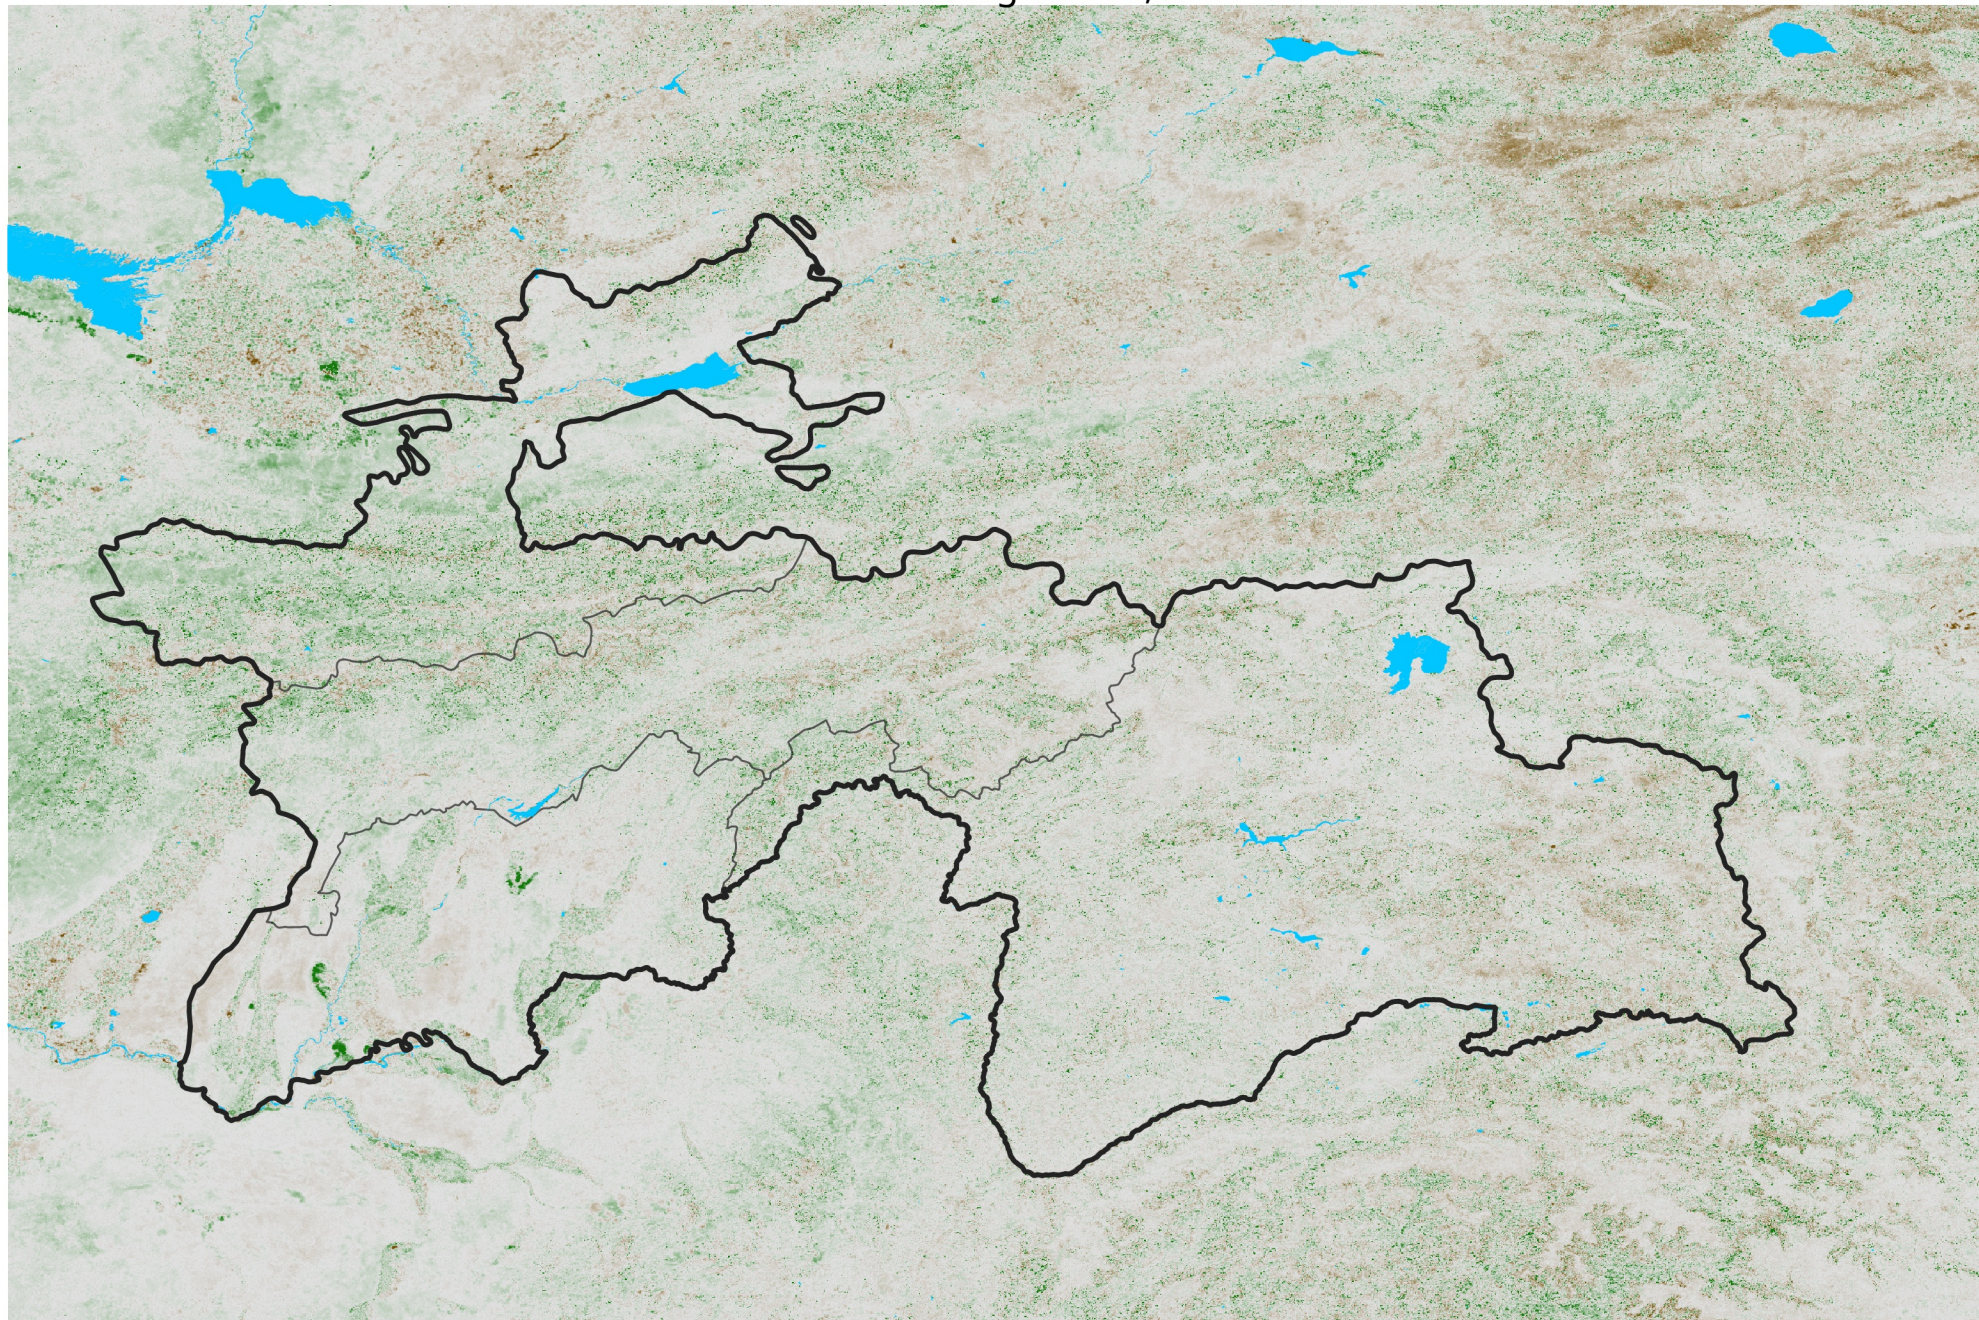

# Tajikistan NDVI Anomaly

2019 minus Mean (2012 - 2021)

Period 44 / Aug 01 - 10, 2019

## NDVI Anomaly

< -0.3   -0.2   -0.1   -0.05   0.05   0.1   0.2   > 0.3

Negative

No Difference

Positive