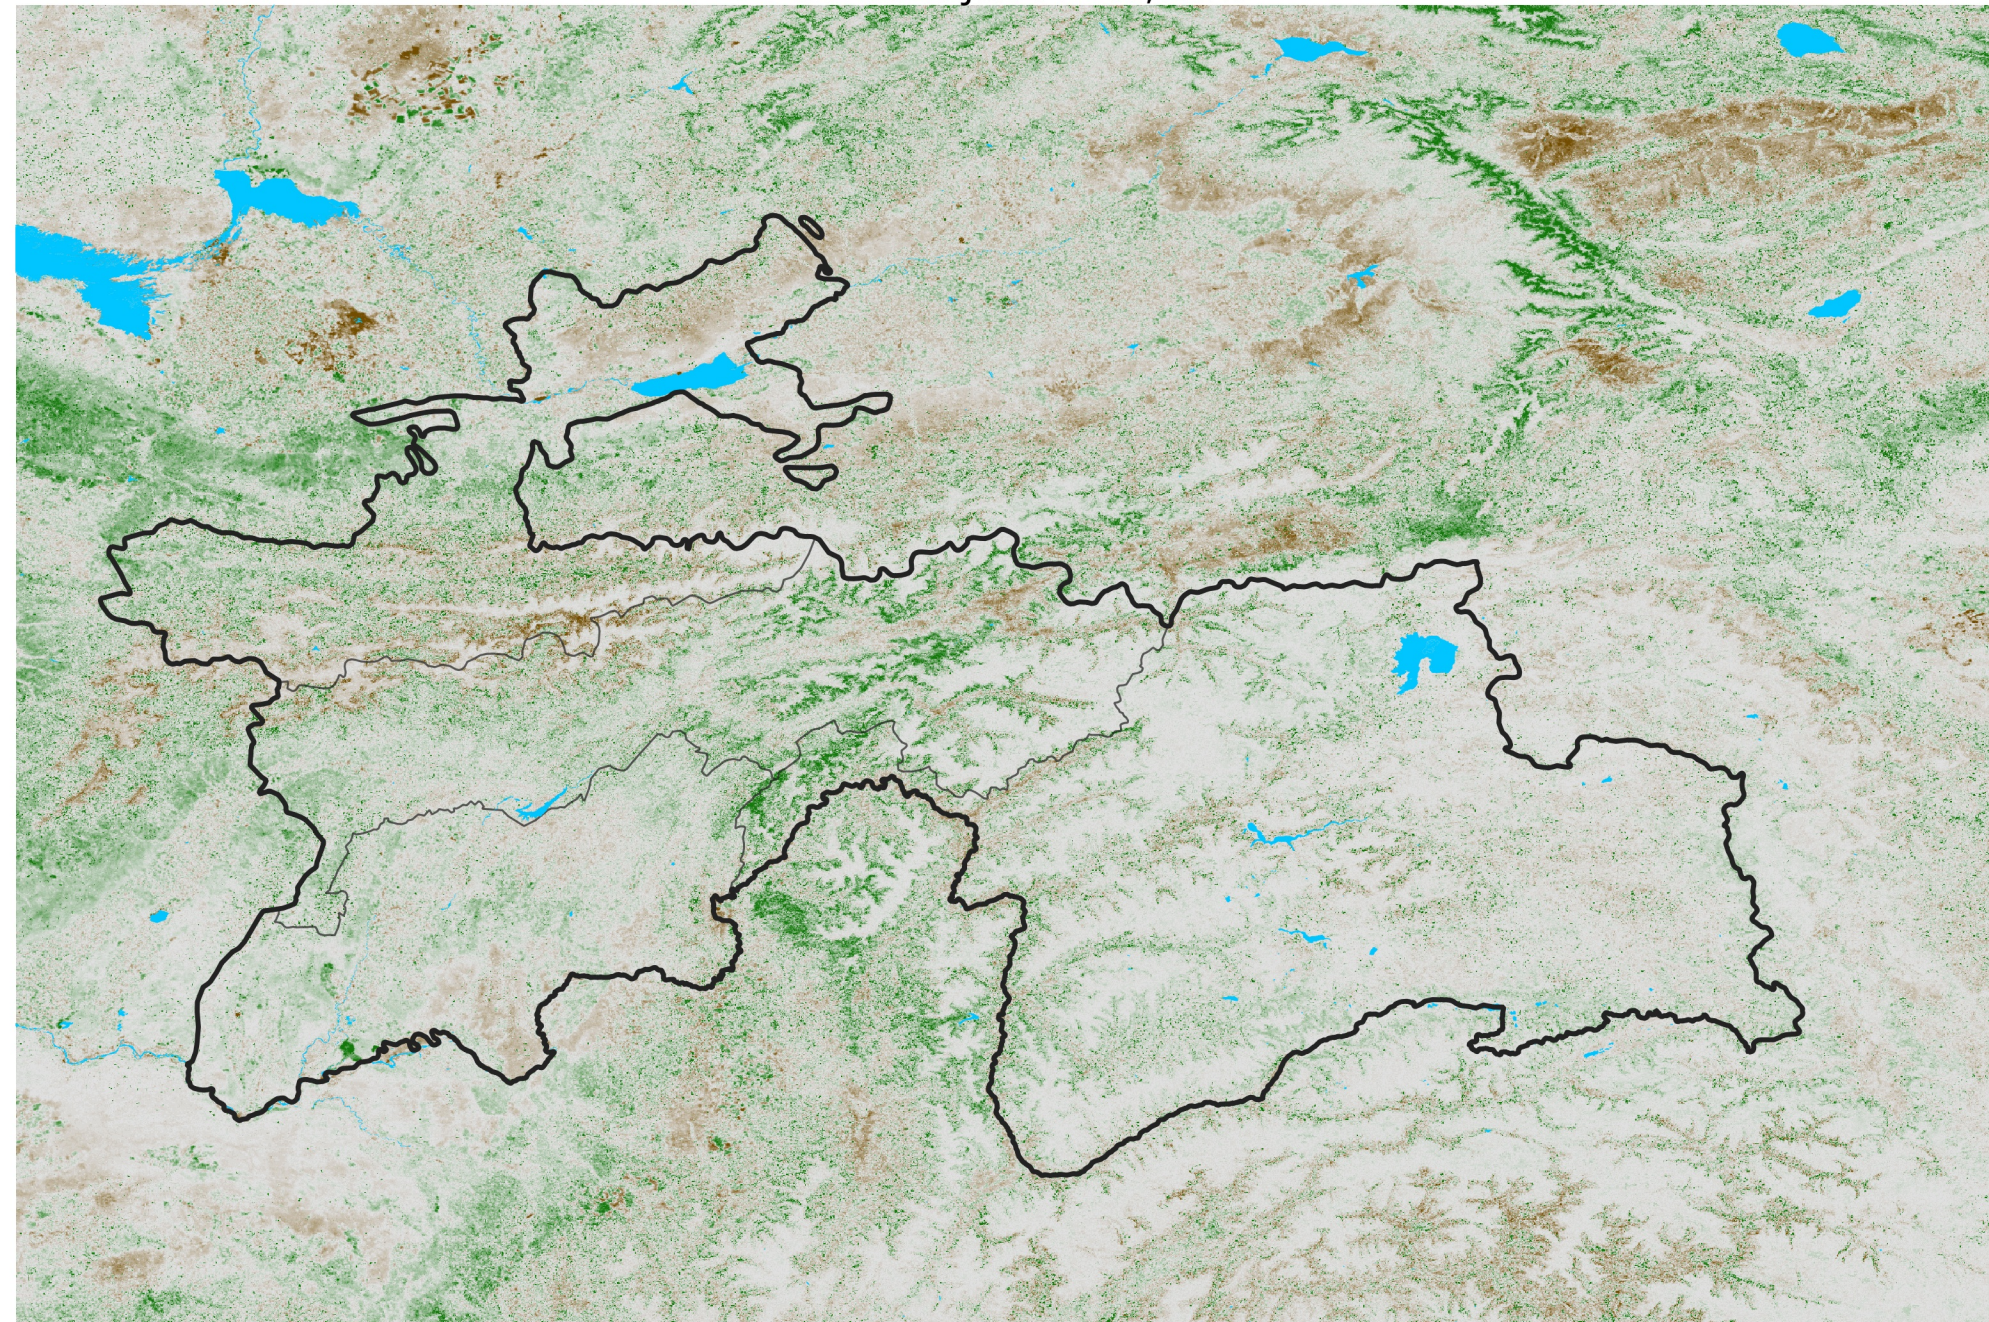

# Tajikistan NDVI Anomaly

2020 minus Mean (2012 - 2021)

Period 32 / Jun 01 - 10, 2020

## NDVI Anomaly

< -0.3   -0.2   -0.1   -0.05   0.05   0.1   0.2   > 0.3

Negative

No Difference

Positive