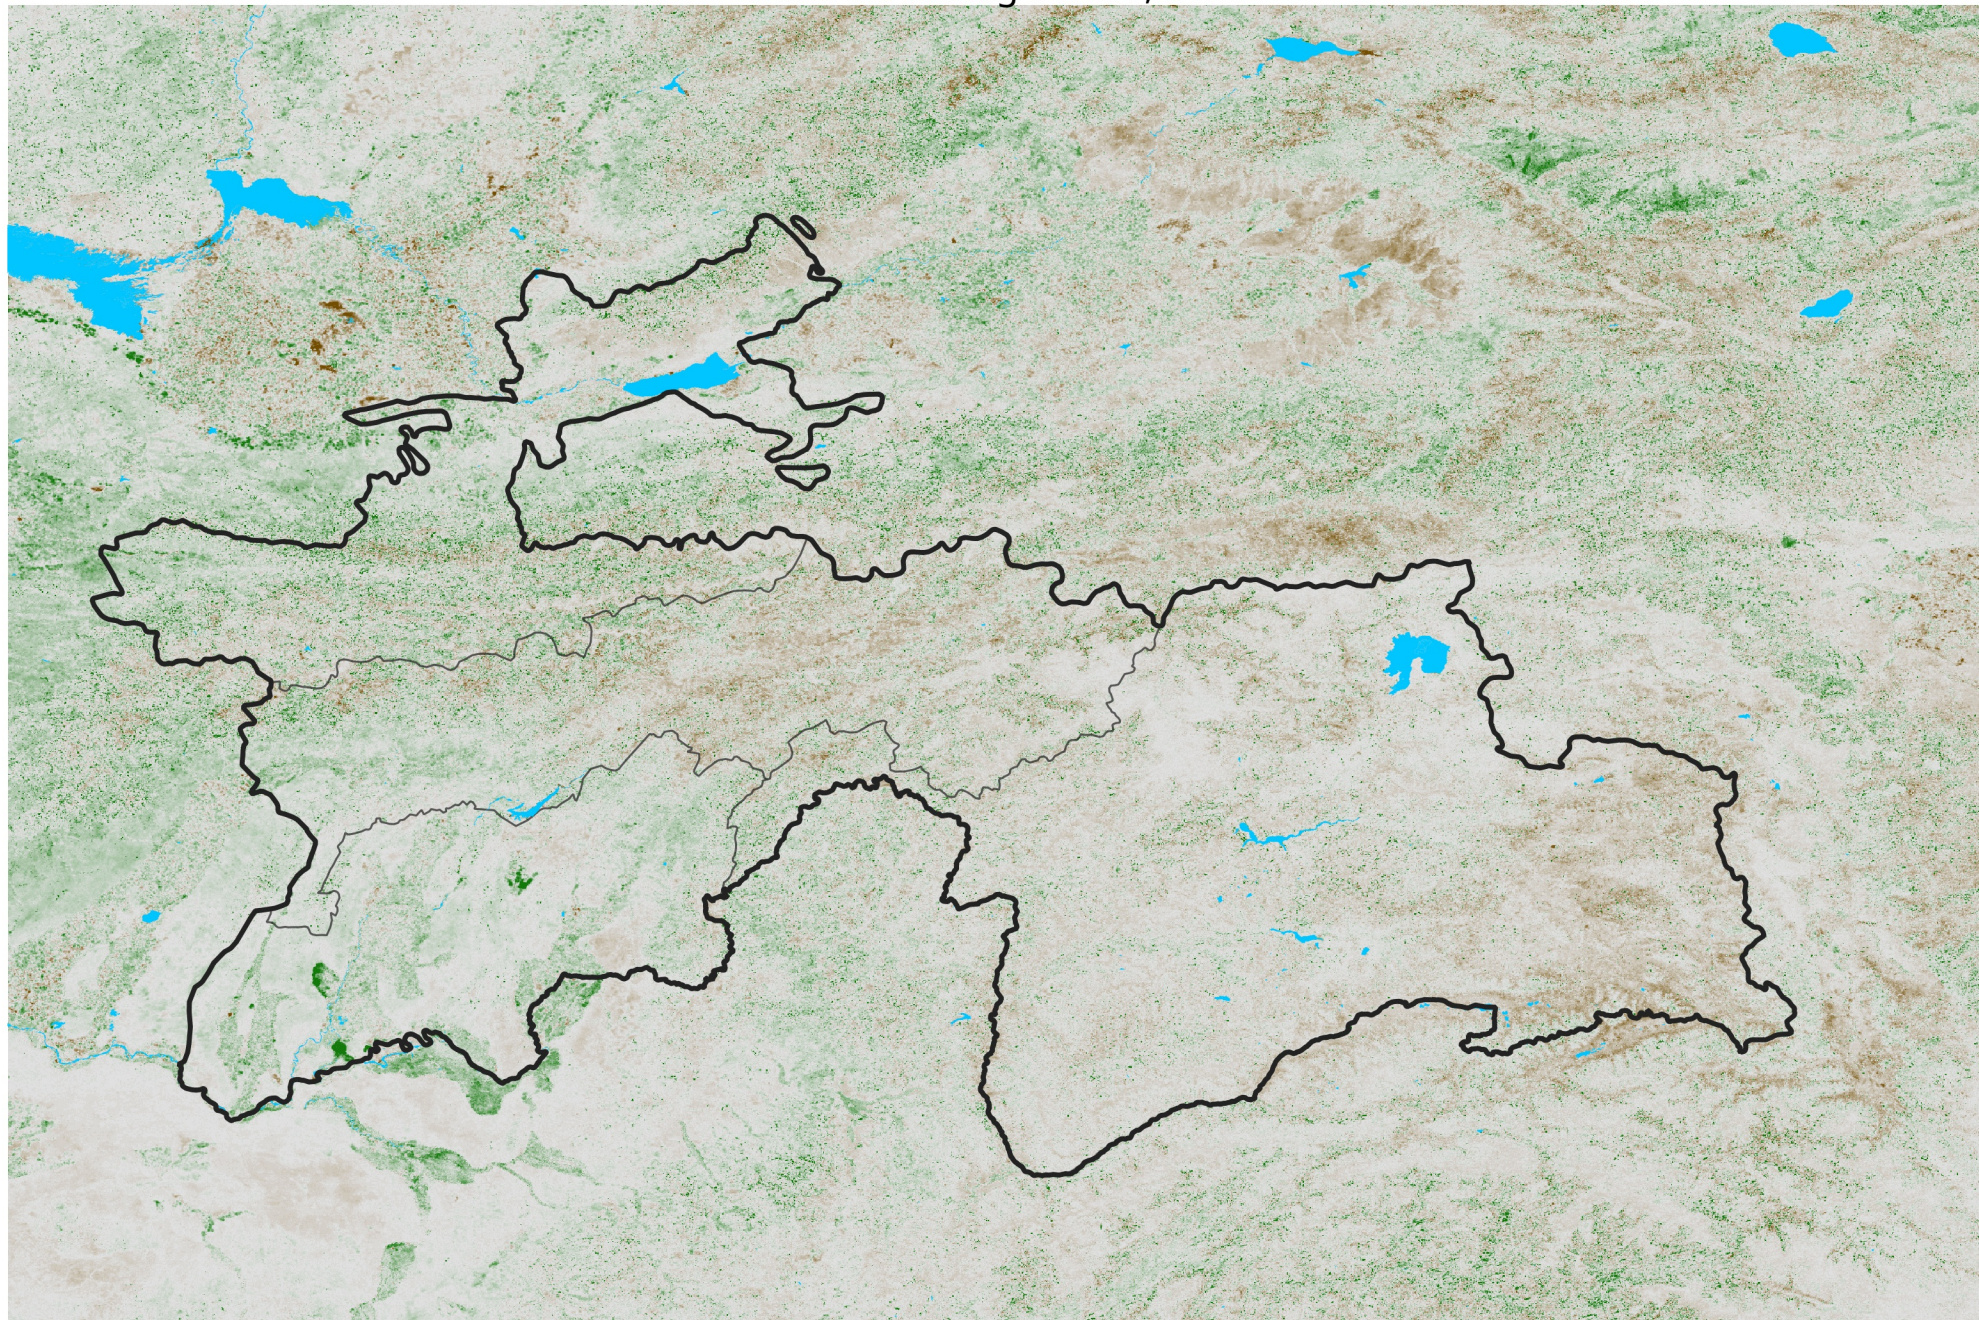

# Tajikistan NDVI Anomaly

2020 minus Mean (2012 - 2021)

Period 44 / Aug 01 - 10, 2020

## NDVI Anomaly

< -0.3   -0.2   -0.1   -0.05   0.05   0.1   0.2   > 0.3

Negative

No Difference

Positive